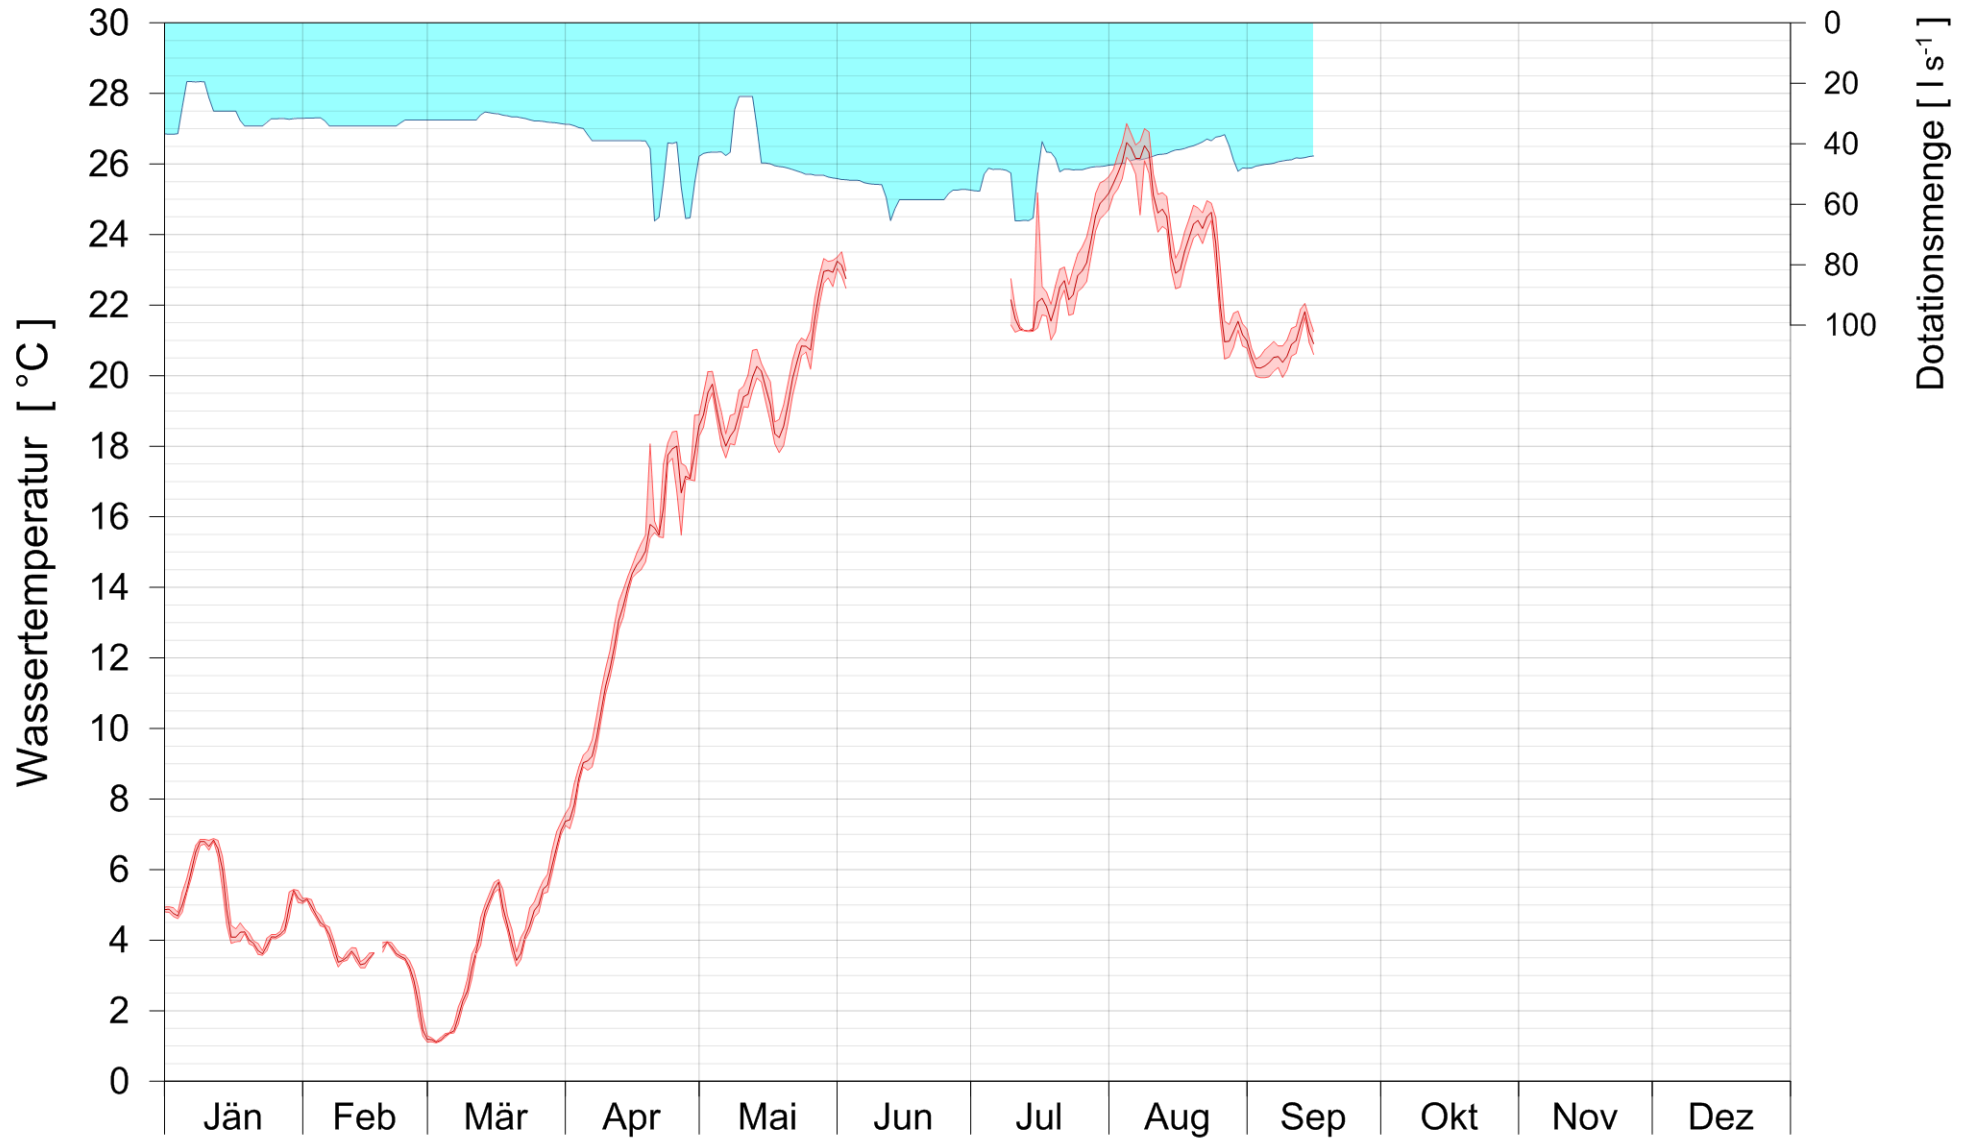

LIFE + Alte Donau / Wasserpark

ABLAUFSCHACHT WASSERTEMPERATUR

2018

Bereinigte 15 Minuten Online Messwerte vorbehaltlich weiterer Detailevaluierung