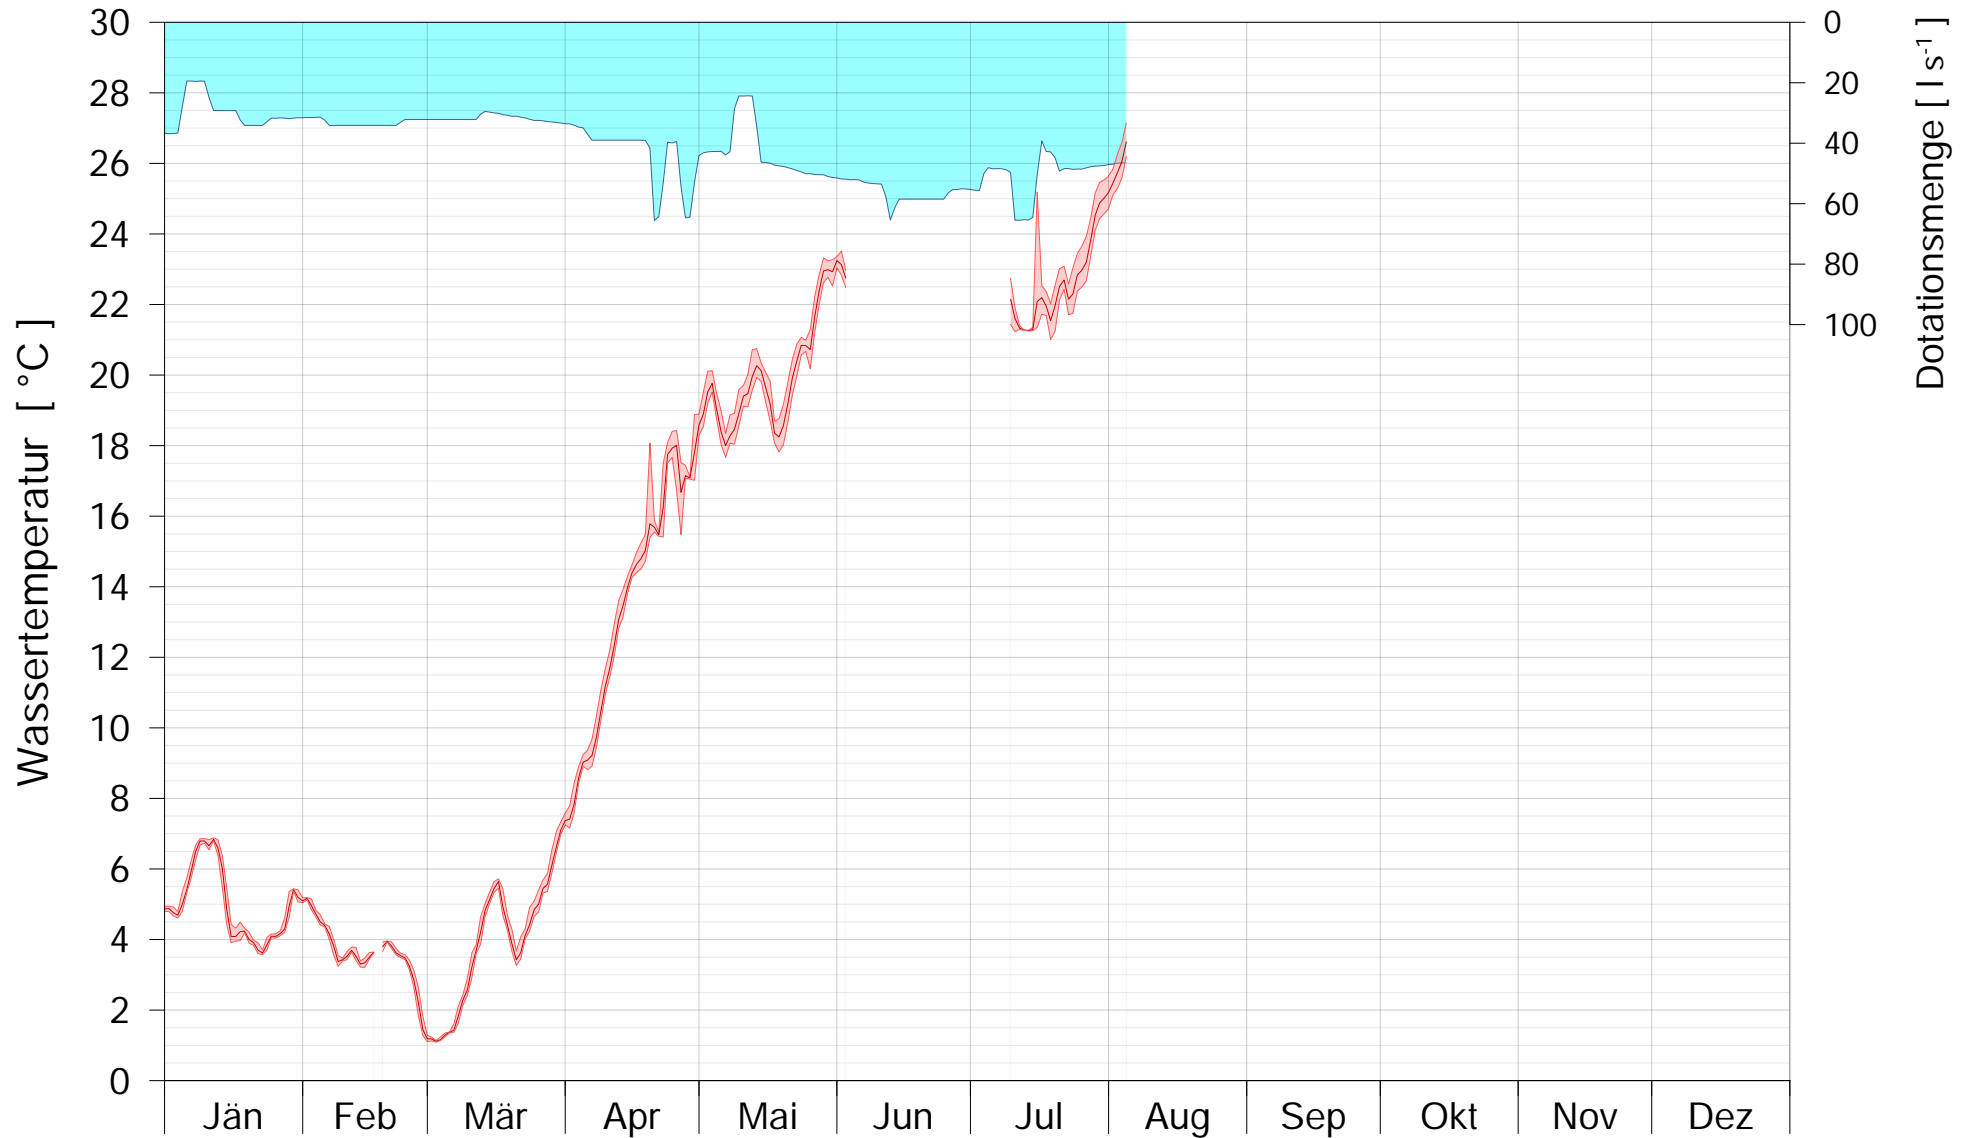

LIFE + Alte Donau / Wasserpark

ABLAUFSCHACHT WASSERTEMPERATUR

2018

Bereinigte 15 Minuten Online Messwerte vorbehaltlich weiterer Detailevaluierung