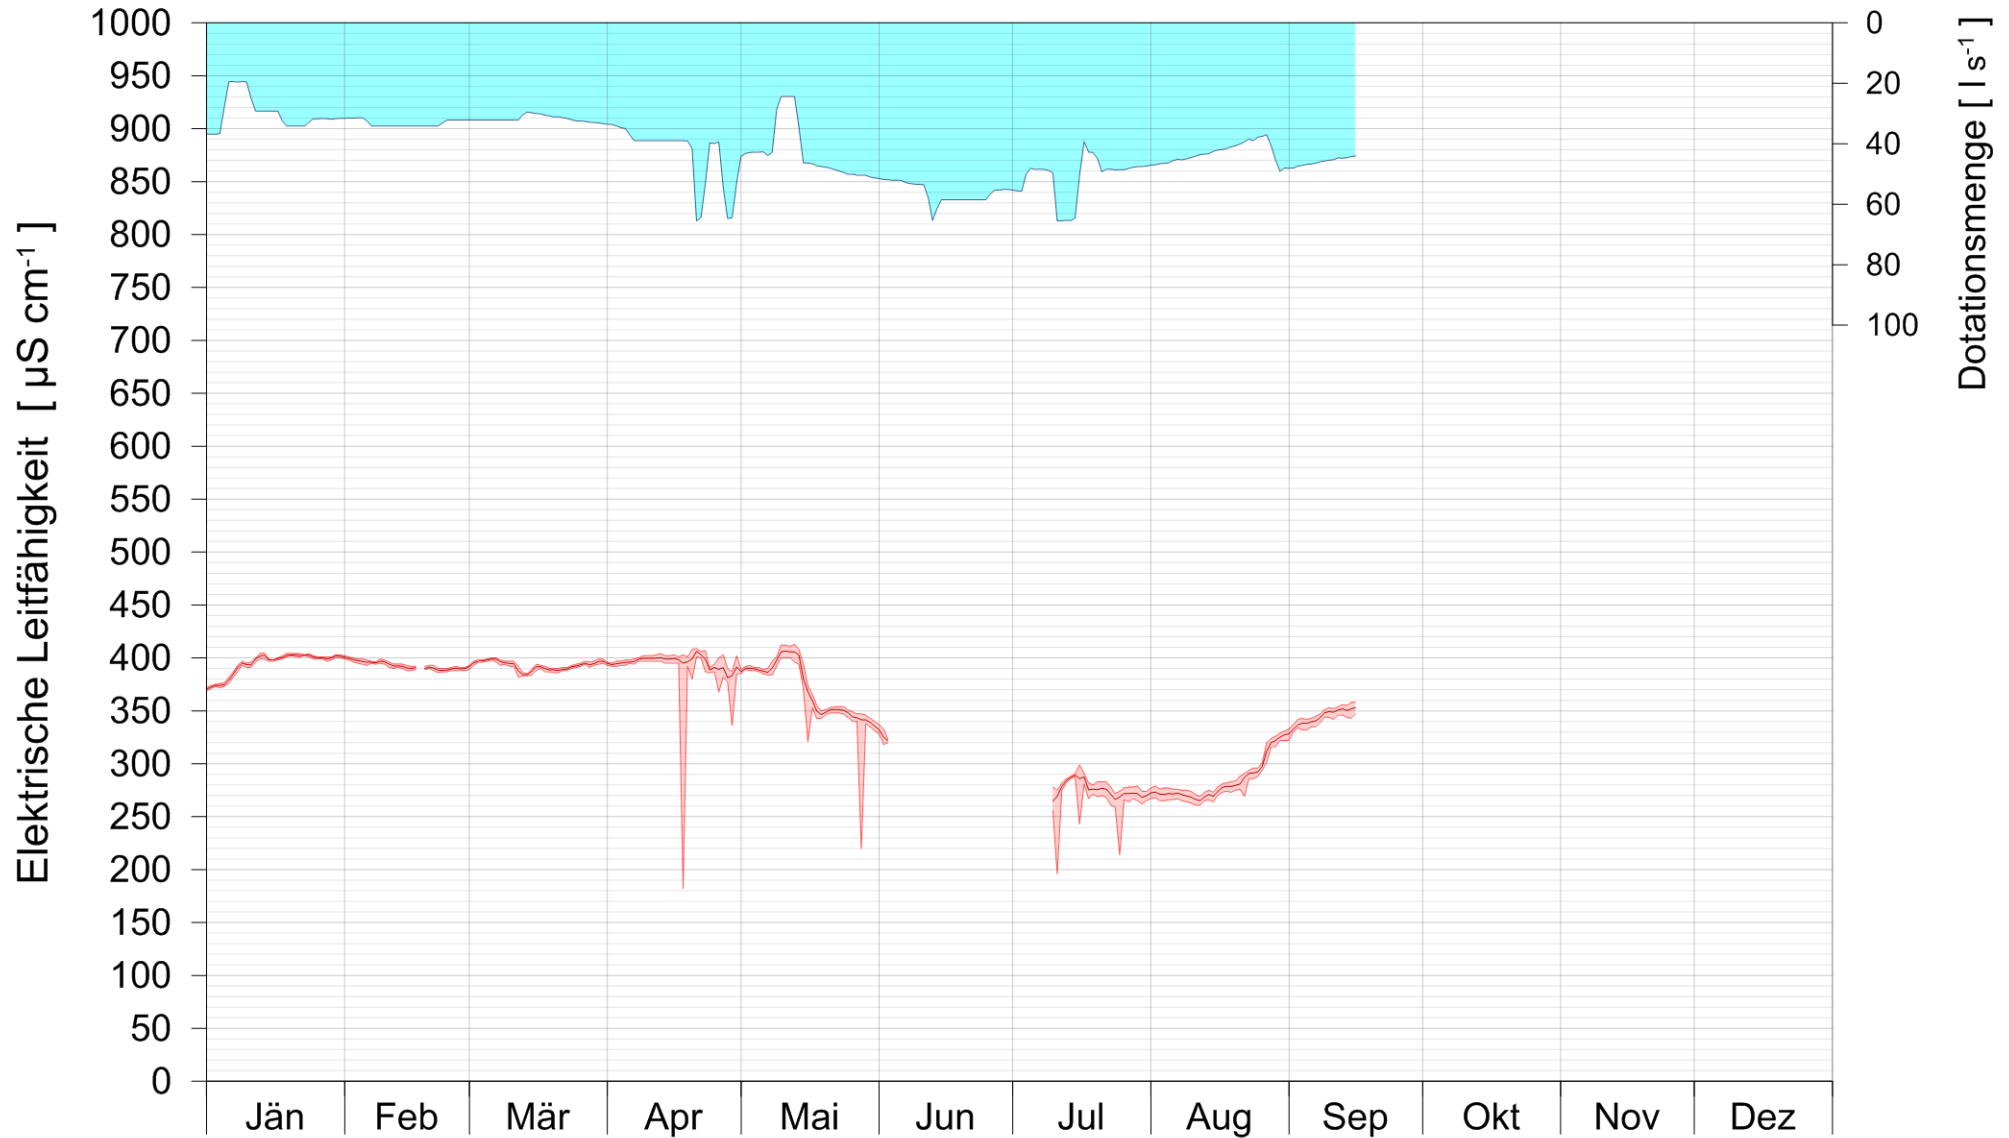

LIFE + Alte Donau / Wasserpark

ABLAUFSCHACHT ELEKTRISCHE LEITFÄHIGKEIT

2018

Bereinigte 15 Minuten Online Messwerte vorbehaltlich weiterer Detailevaluierung