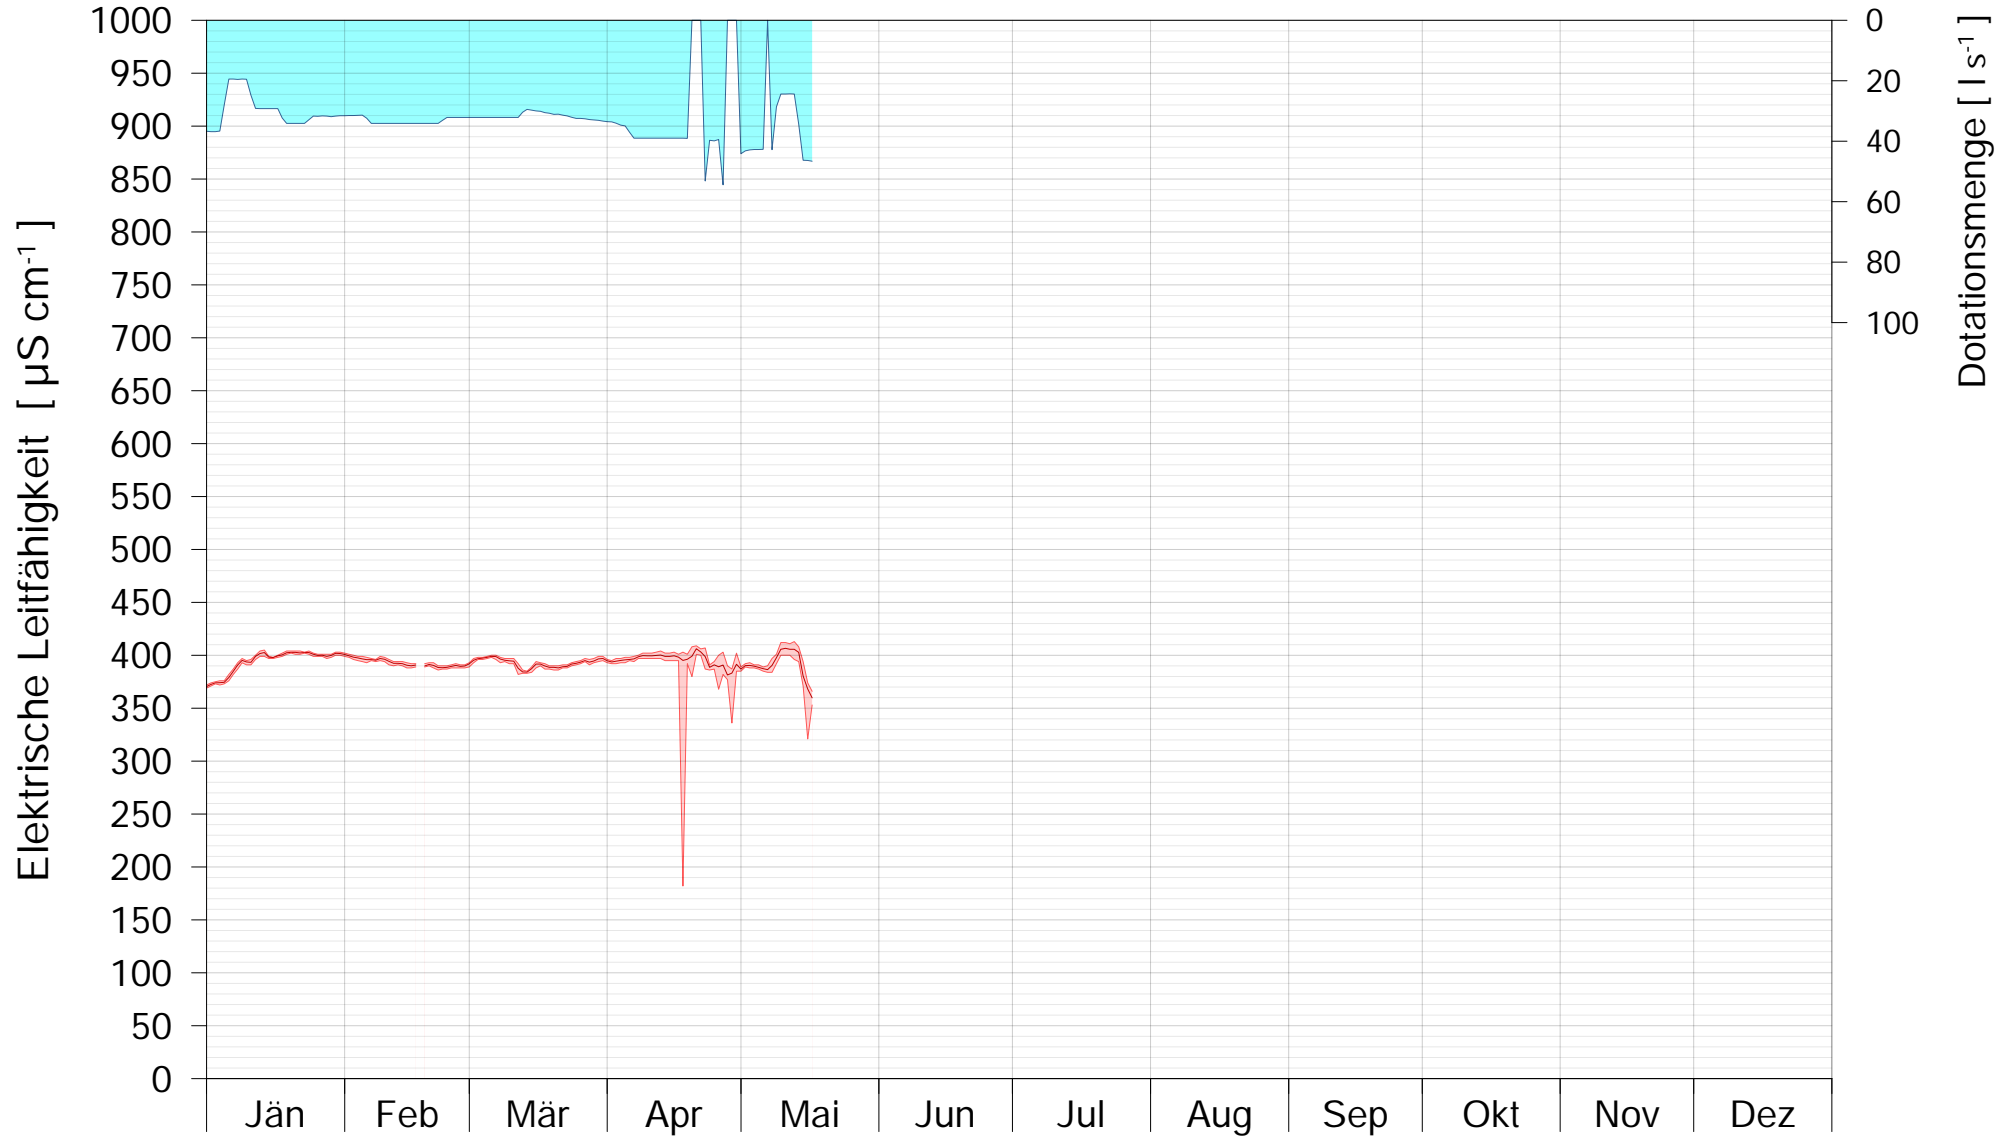

LIFE + Alte Donau / Wasserpark

ABLAUFSCHACHT ELEKTRISCHE LEITFÄHIGKEIT

2018

Bereinigte 15 Minuten Online Messwerte vorbehaltlich weiterer Detailevaluierung