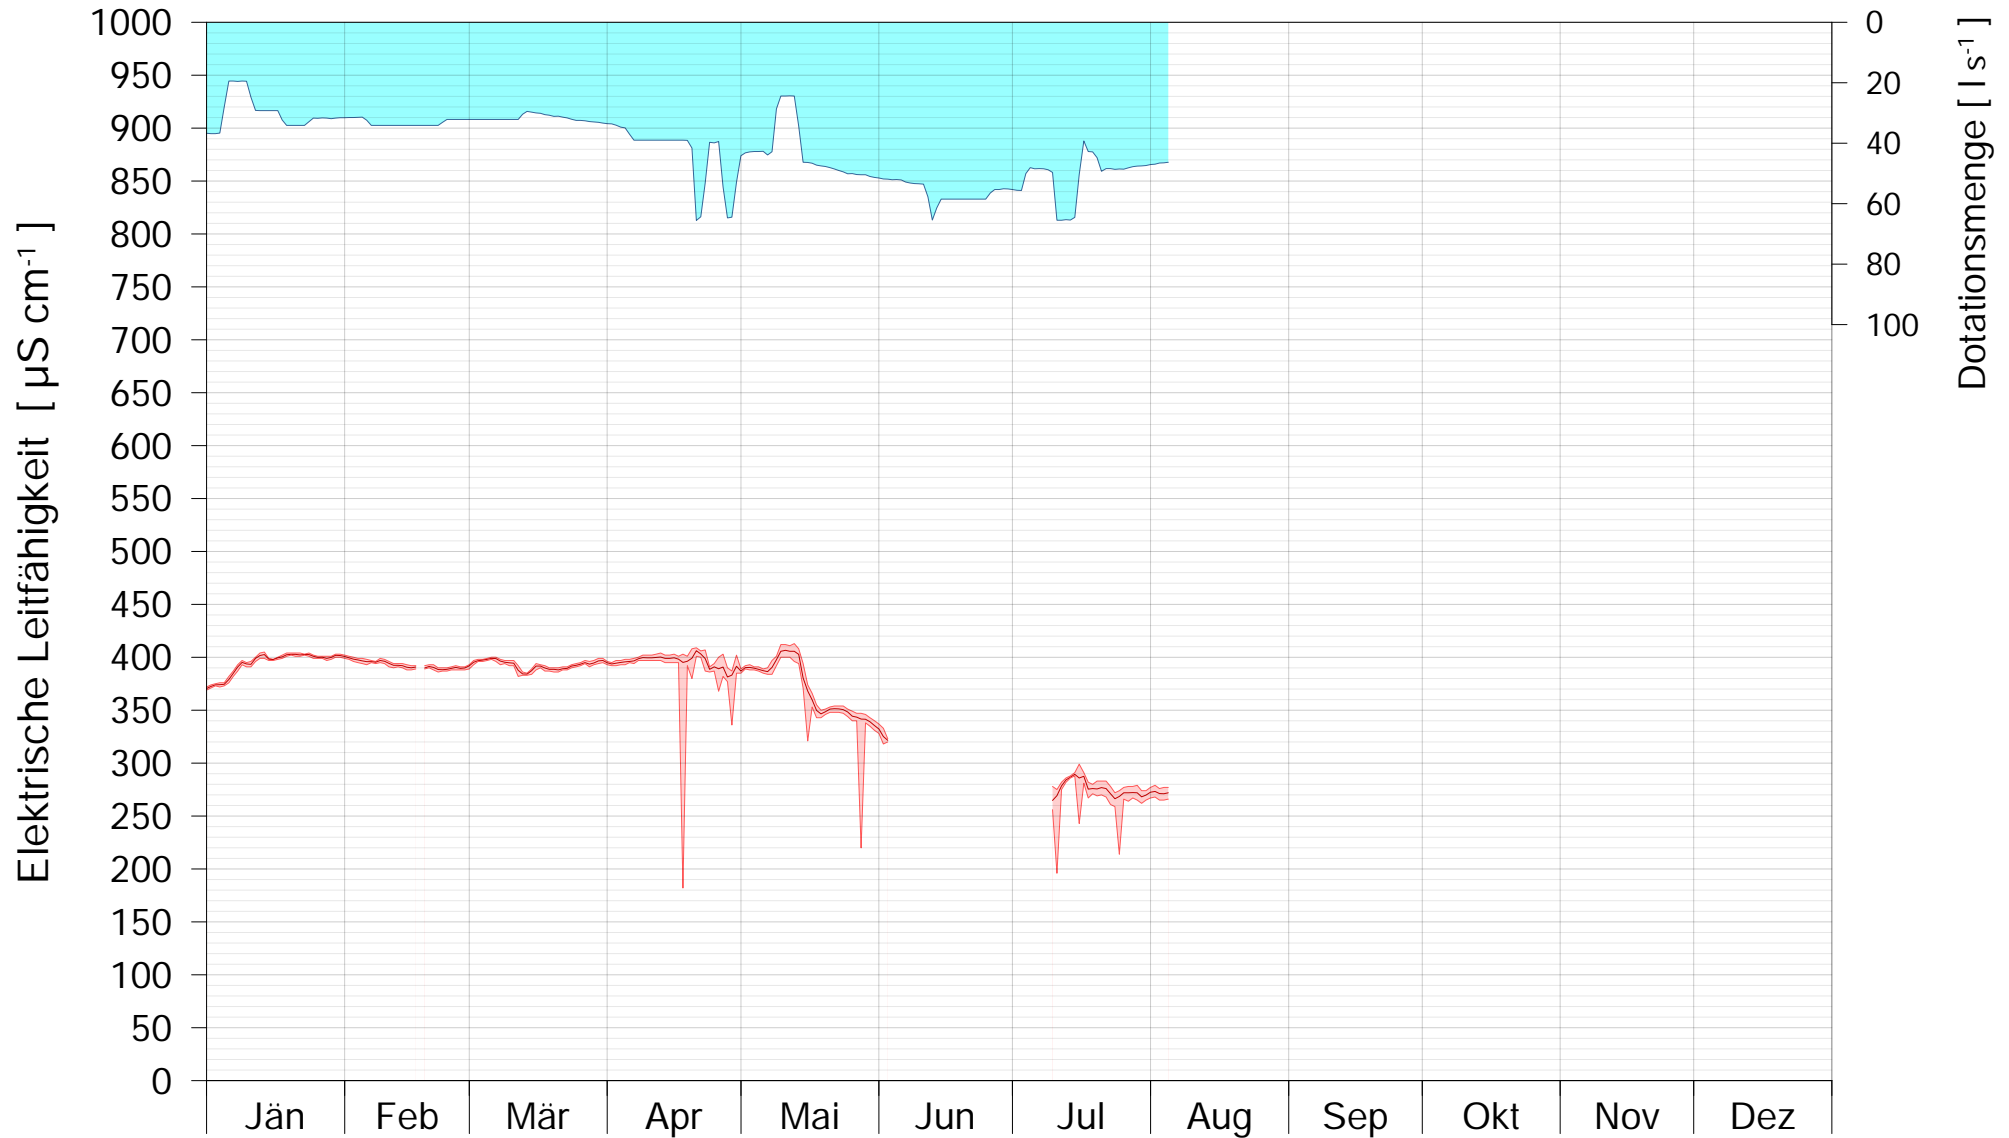

LIFE + Alte Donau / Wasserpark

ABLAUFSCHACHT ELEKTRISCHE LEITFÄHIGKEIT

2018

Bereinigte 15 Minuten Online Messwerte vorbehaltlich weiterer Detailevaluierung