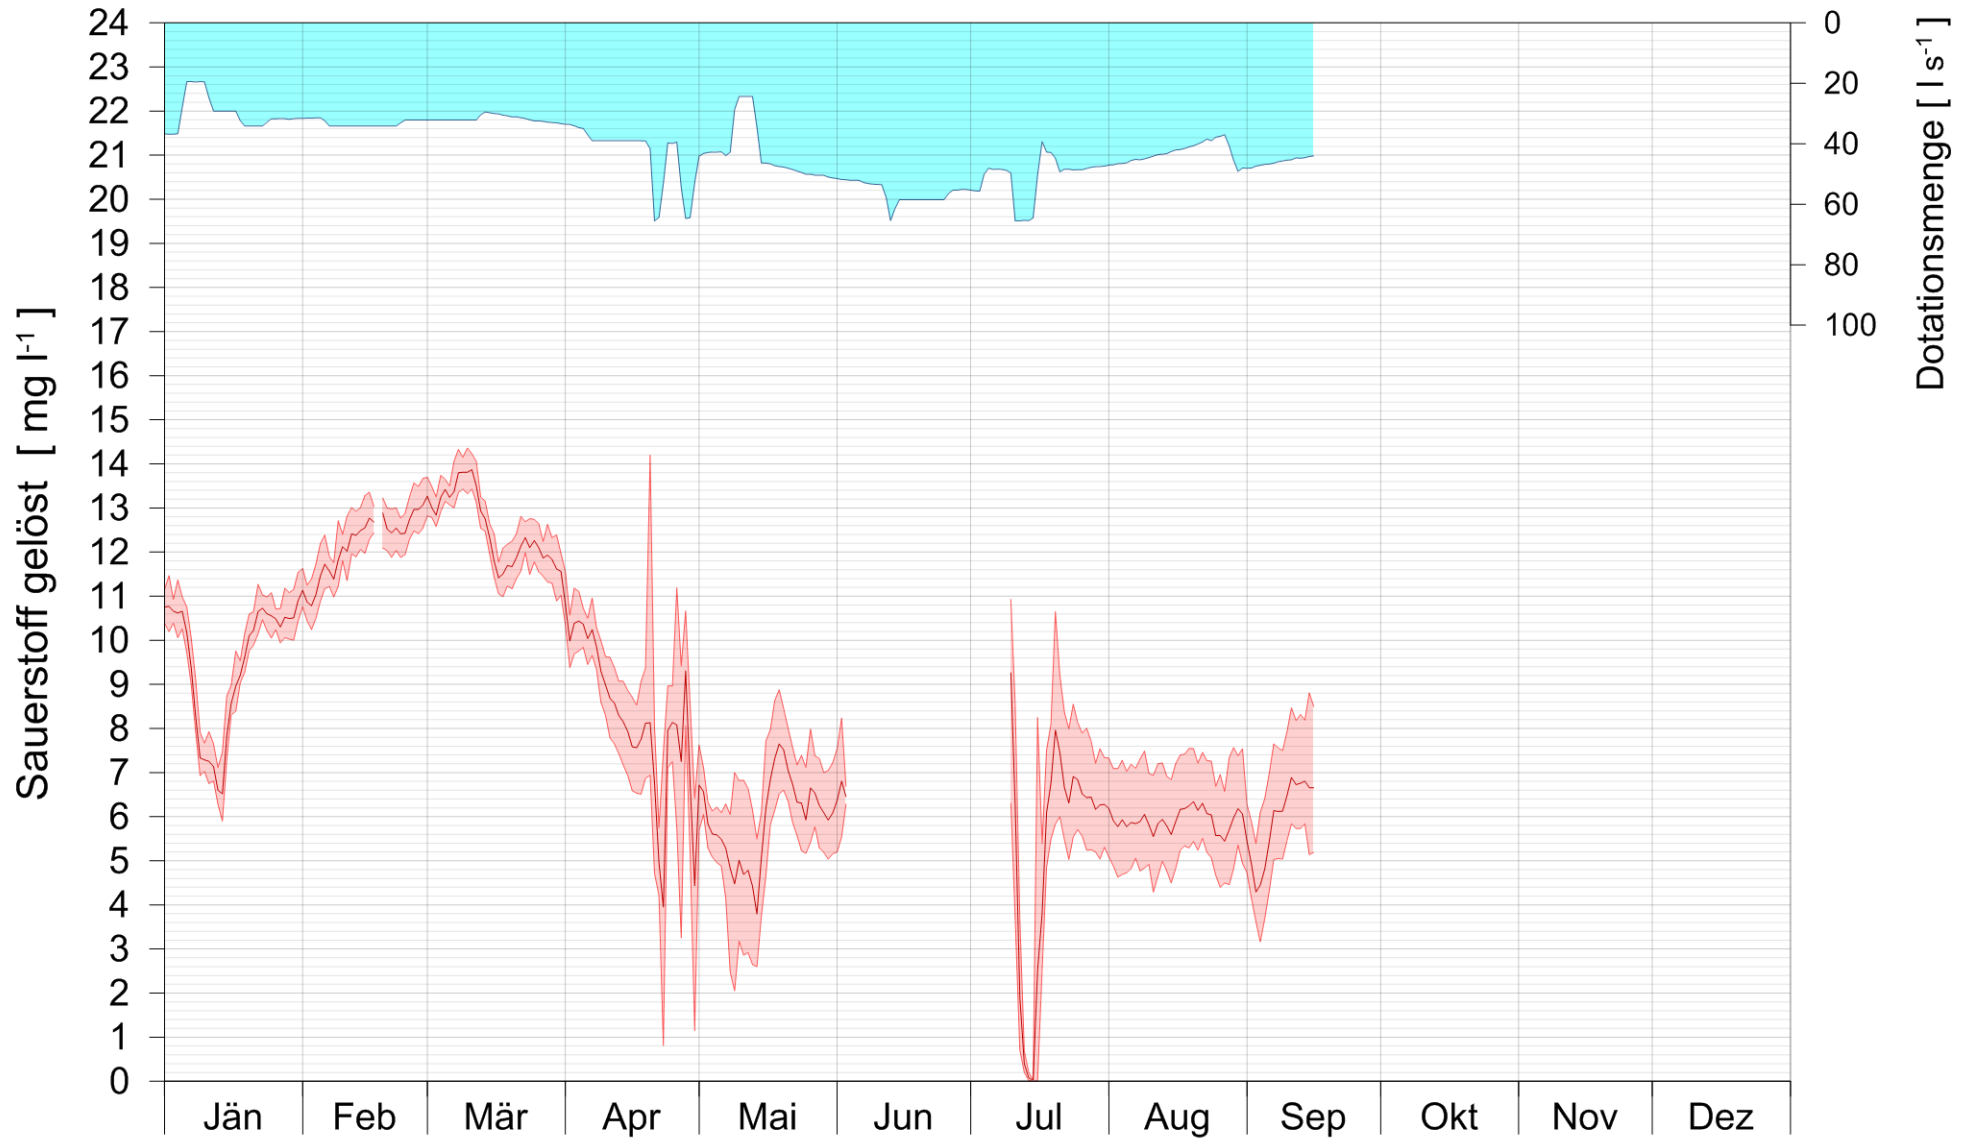

# LIFE + Alte Donau / Wasserpark

## ABLAUFSCHACHT

Sauerstoff gelöst

2018

Bereinigte 15 Minuten Online Messwerte vorbehaltlich weiterer Detailevaluierung