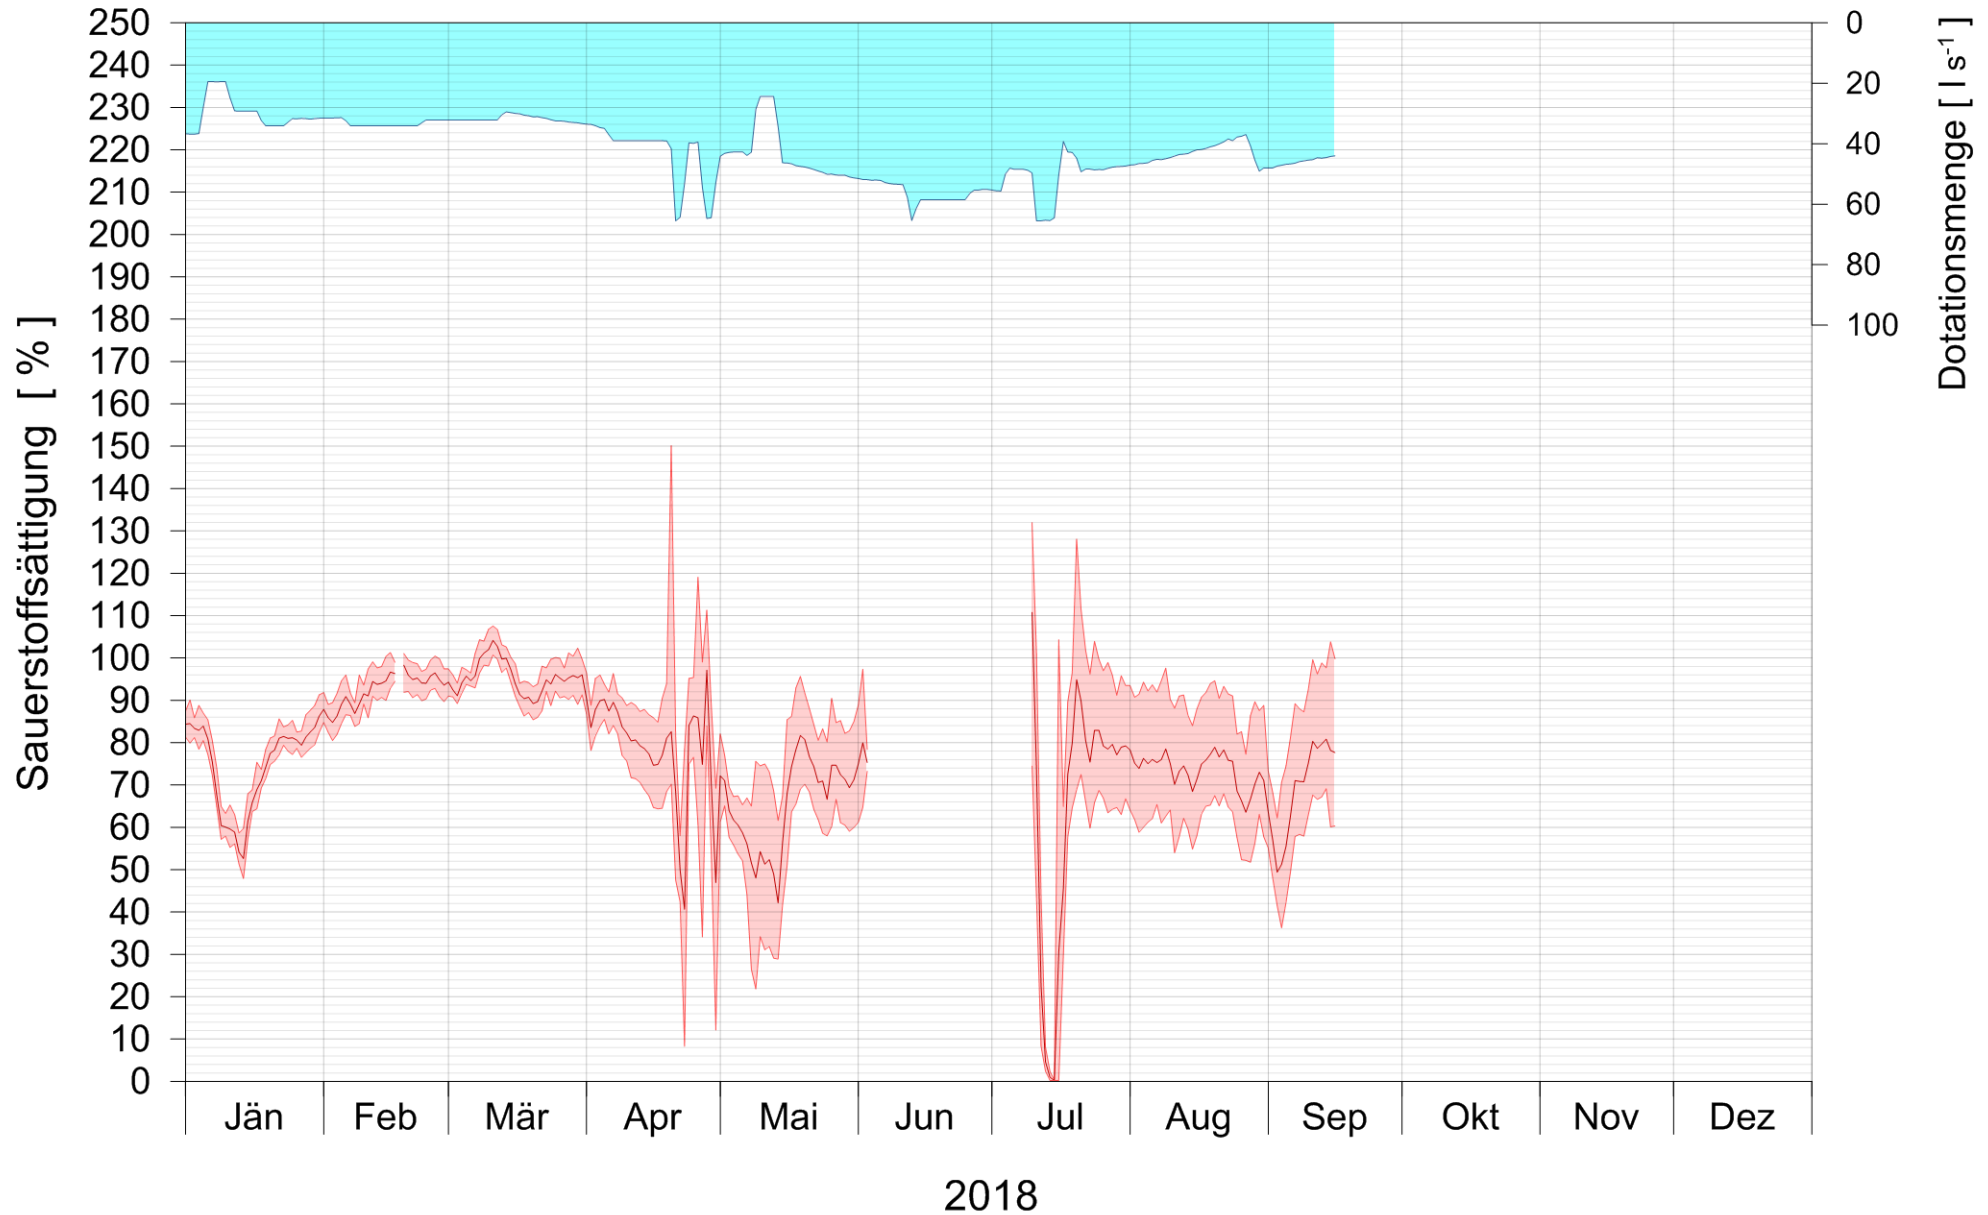

# LIFE + Alte Donau / Wasserpark

## ABLAUFSCHACHT SAUERSTOFFSÄTTIGUNG

Bereinigte 15 Minuten Online Messwerte vorbehaltlich weiterer Detailevaluierung