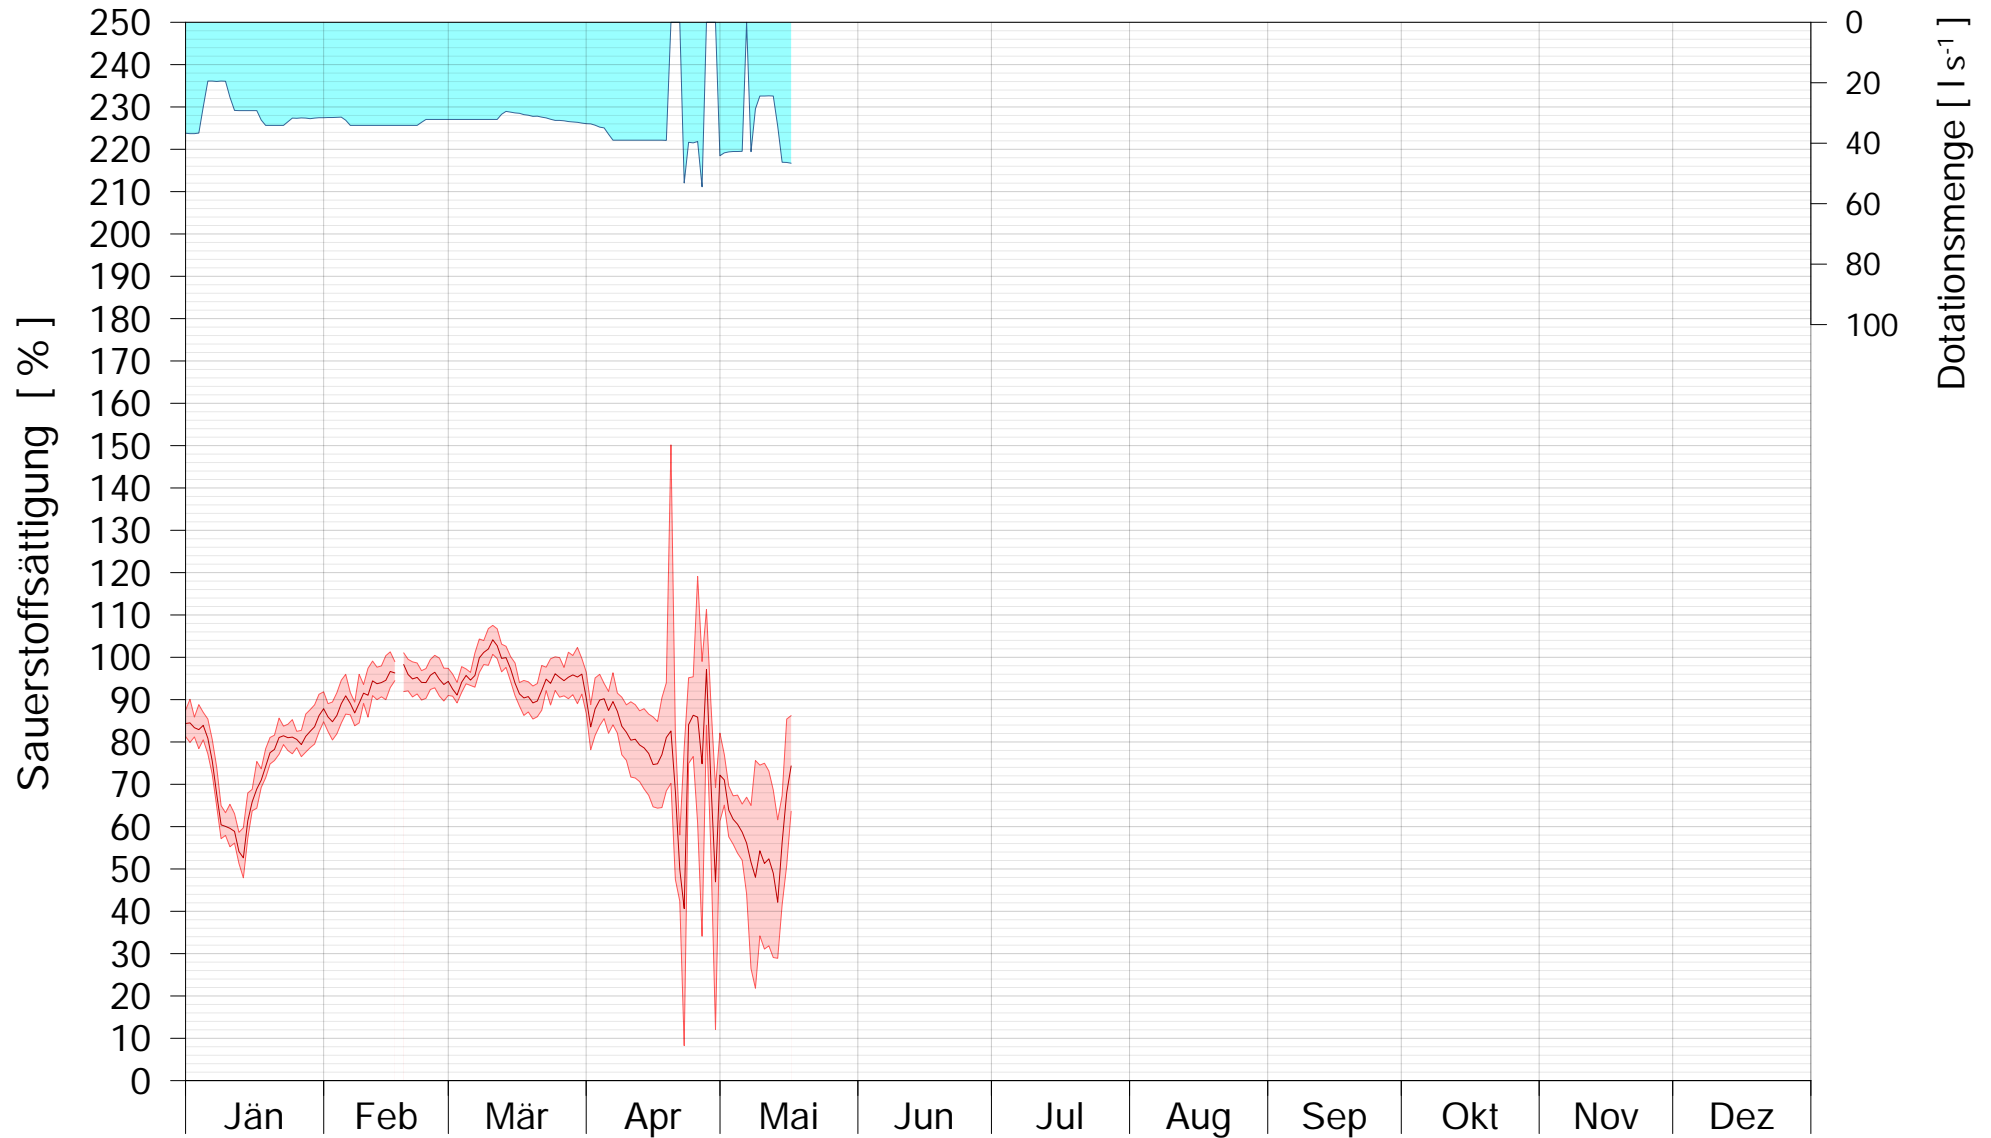

LIFE + Alte Donau / Wasserpark

ABLAUFSCHACHT SAUERSTOFFSÄTTIGUNG

2018

Bereinigte 15 Minuten Online Messwerte vorbehaltlich weiterer Detailevaluierung