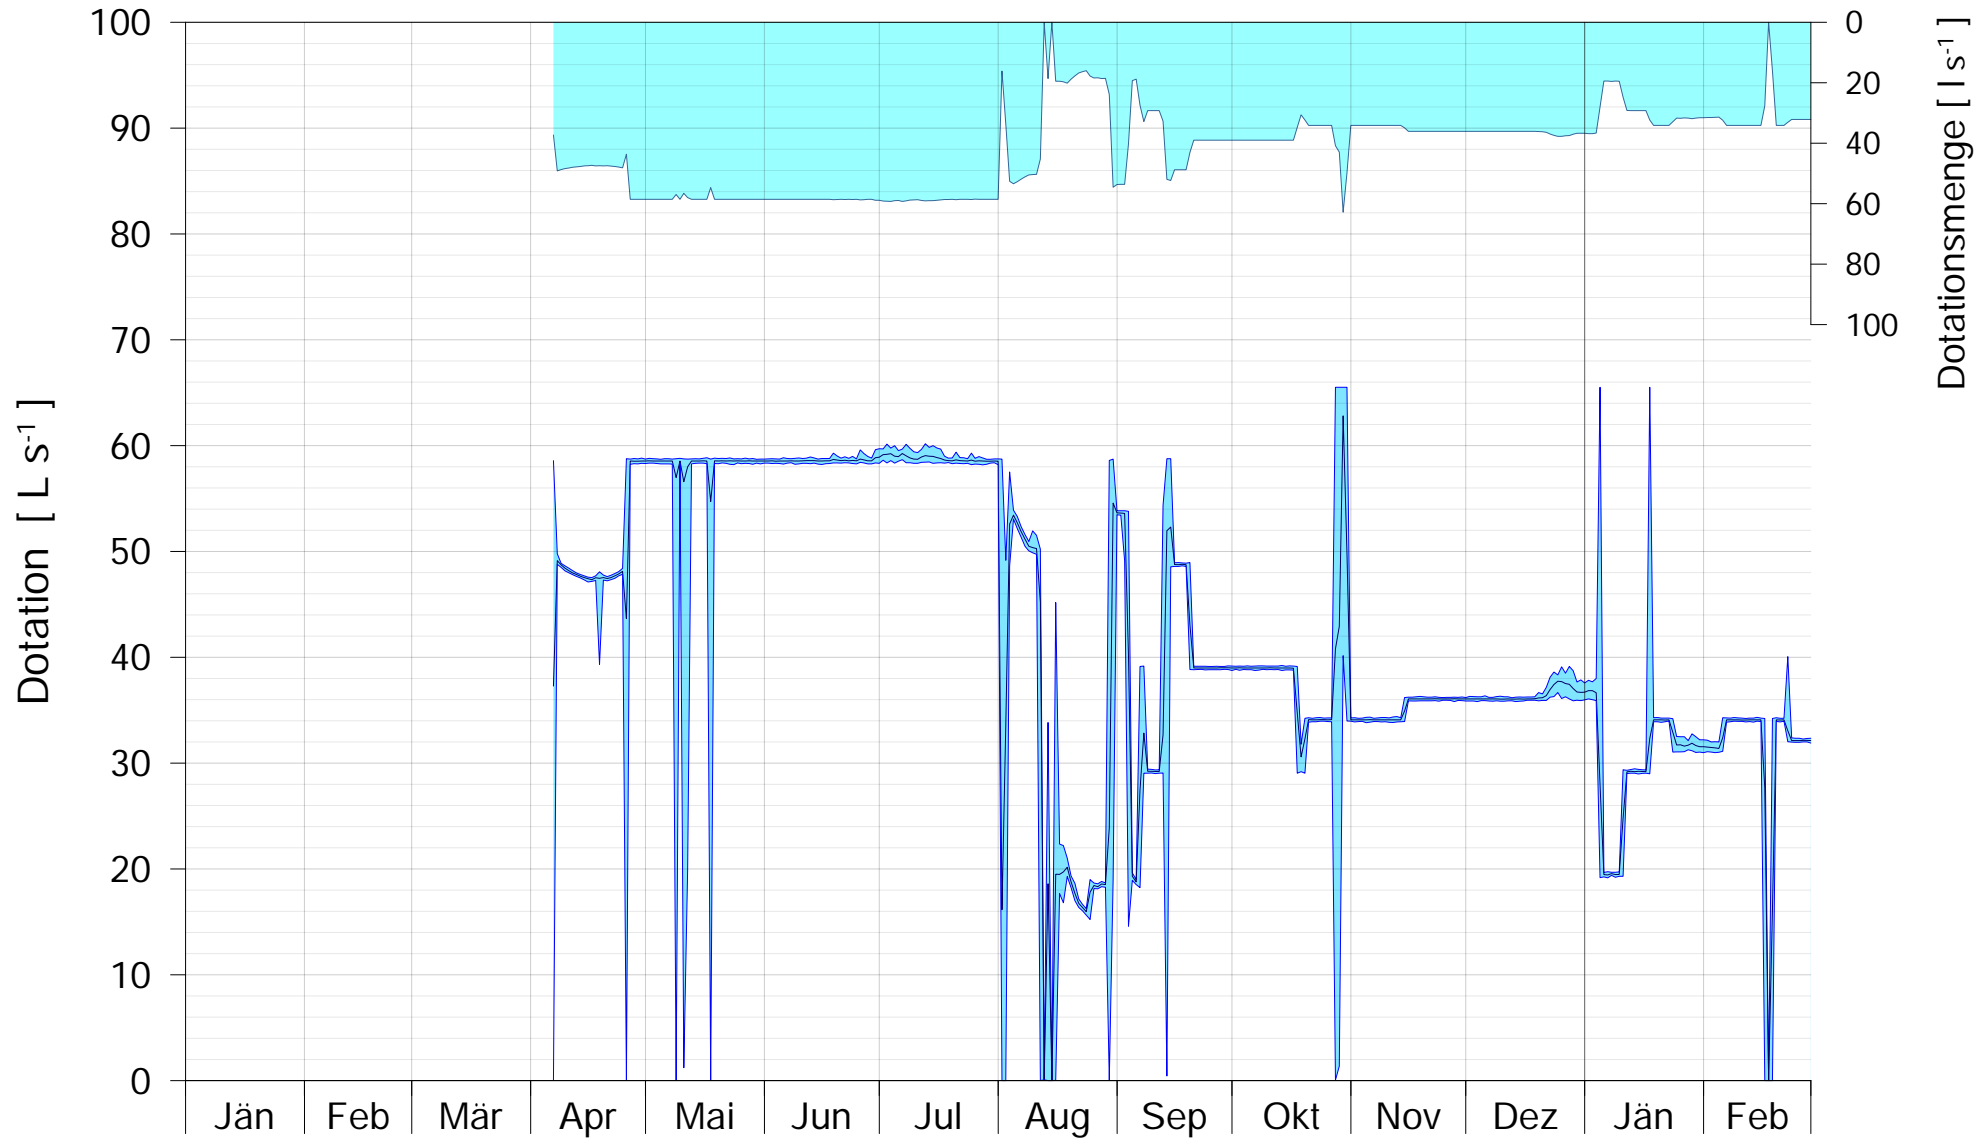

LIFE + Alte Donau / Wasserpark

BODENFILTER DOTATIONSMENGE

2017

Bereinigte 15 Minuten Online Messwerte vorbehaltlich weiterer Detailevaluierung