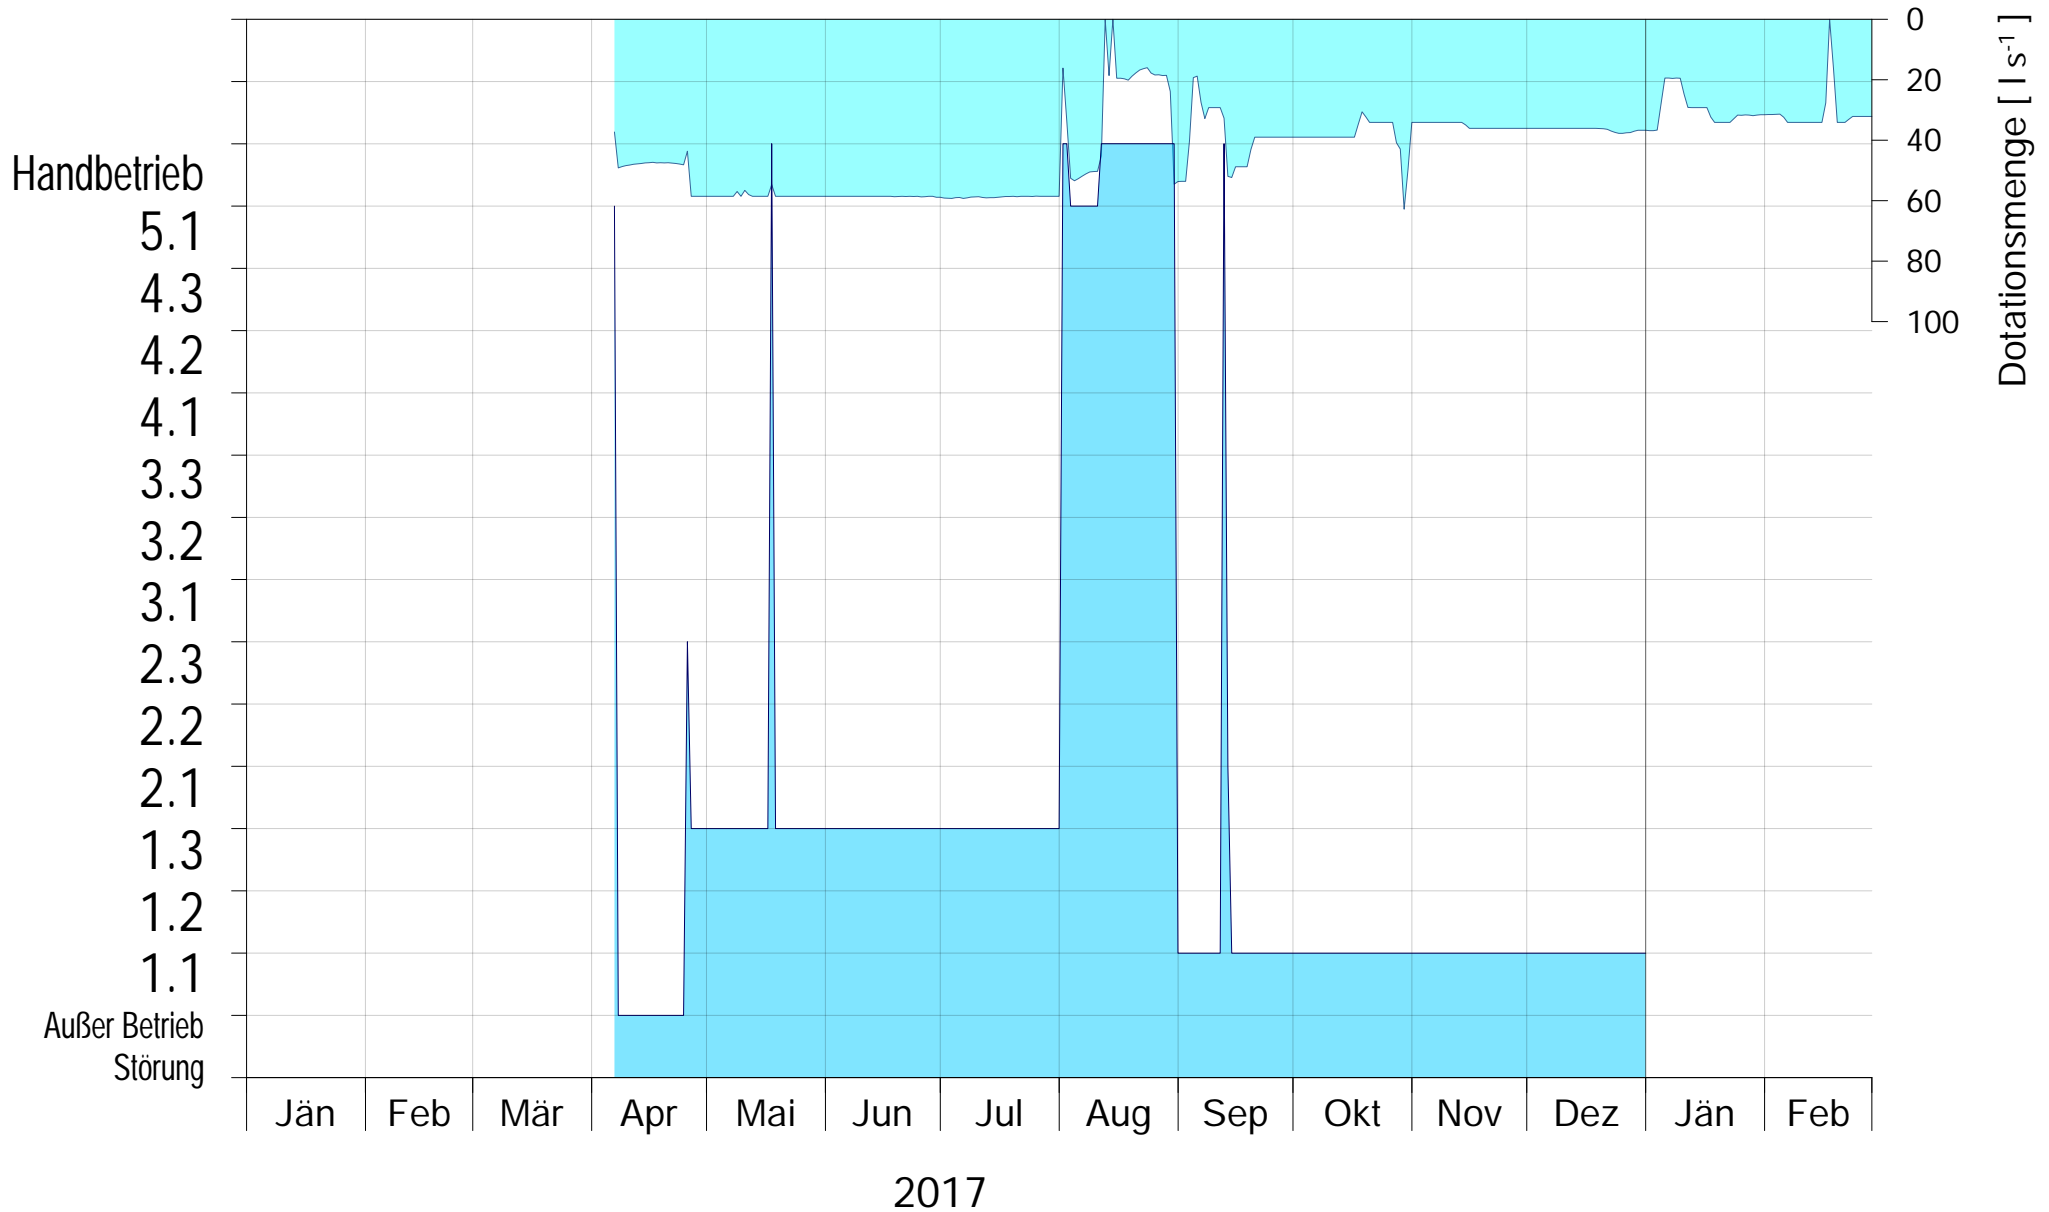

# LIFE + Alte Donau / Wasserpark

## BODENFILTER BETRIEBSART

Bereinigte 15 Minuten Online Messwerte vorbehaltlich weiterer Detailevaluierung