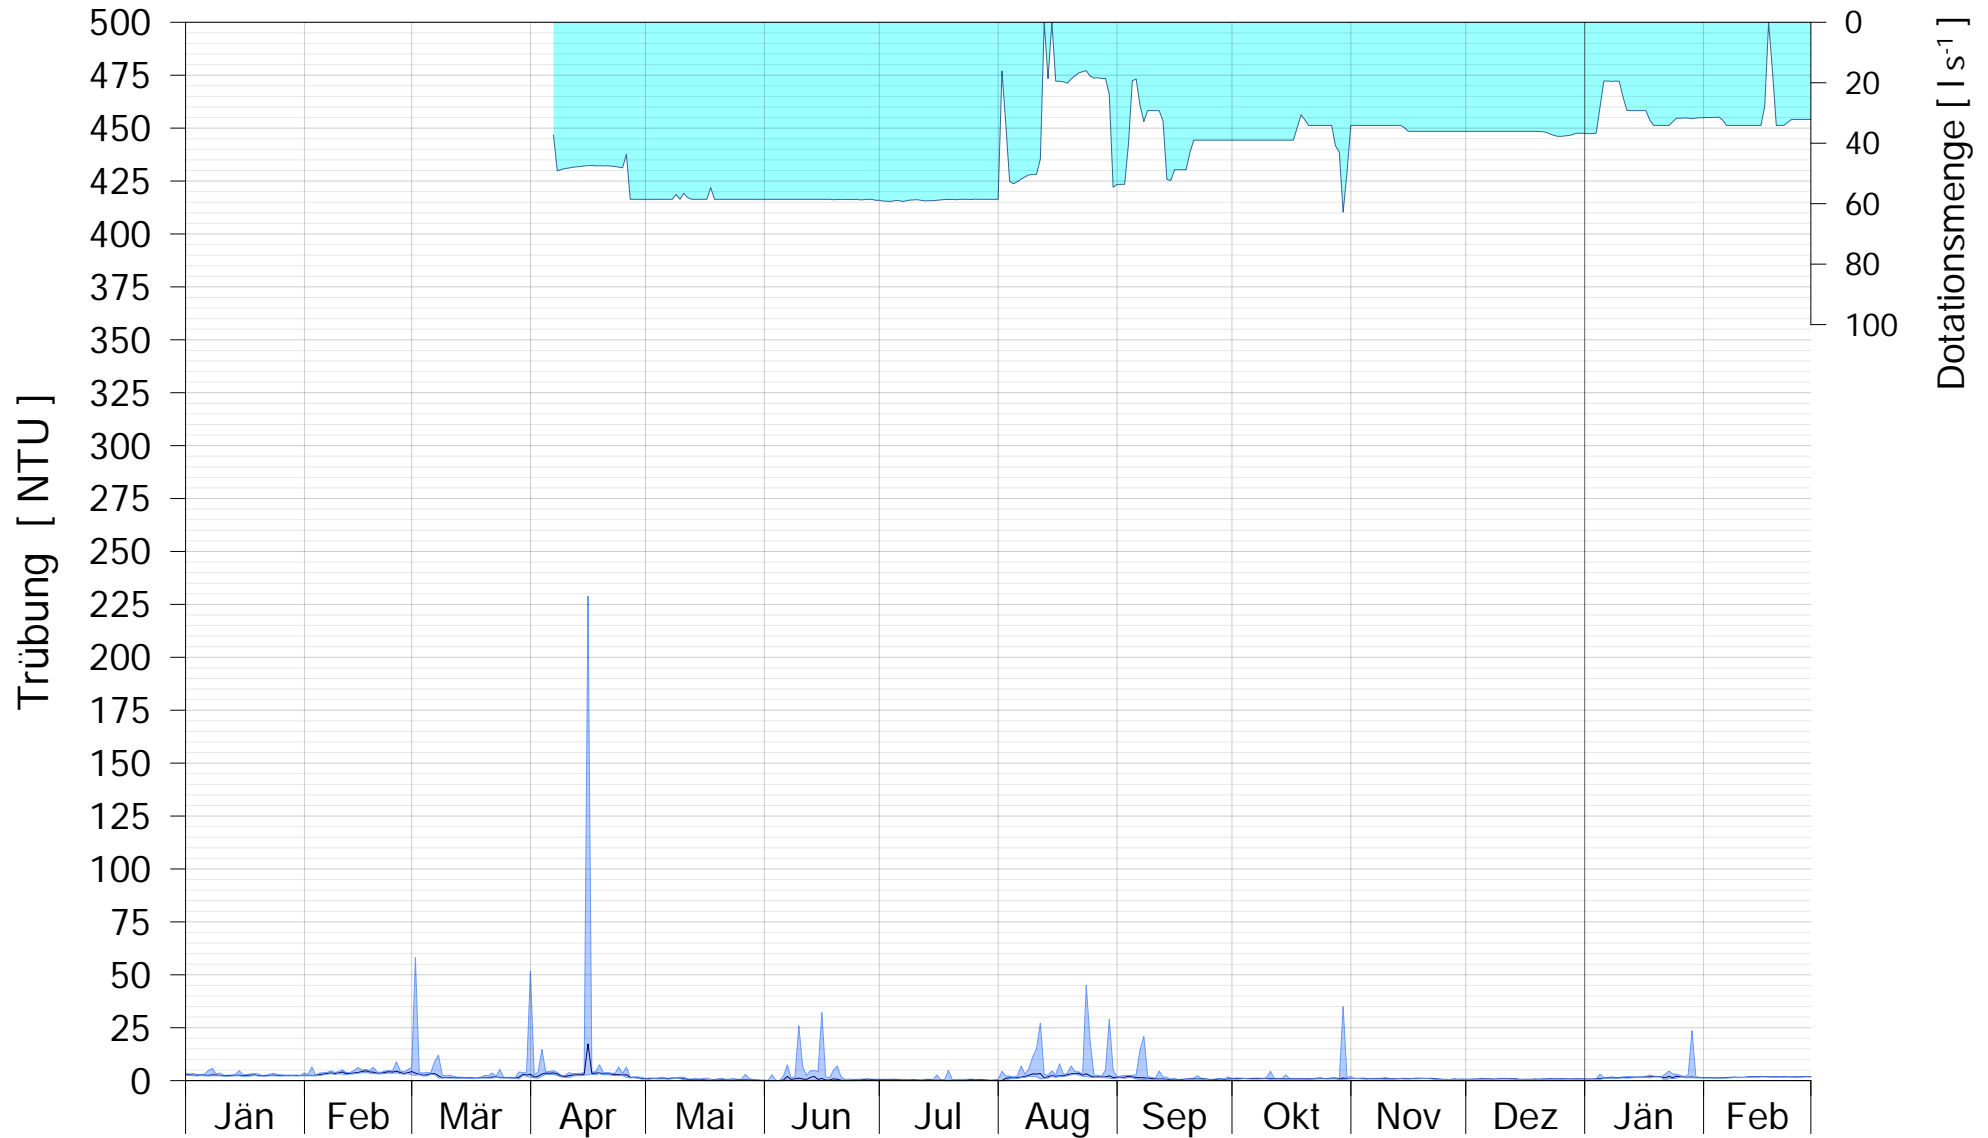

# LIFE + Alte Donau / Wasserpark

## ZULAUFSCHACHT TRÜBUNG

2017

Bereinigte 15 Minuten Online Messwerte vorbehaltlich weiterer Detailevaluierung