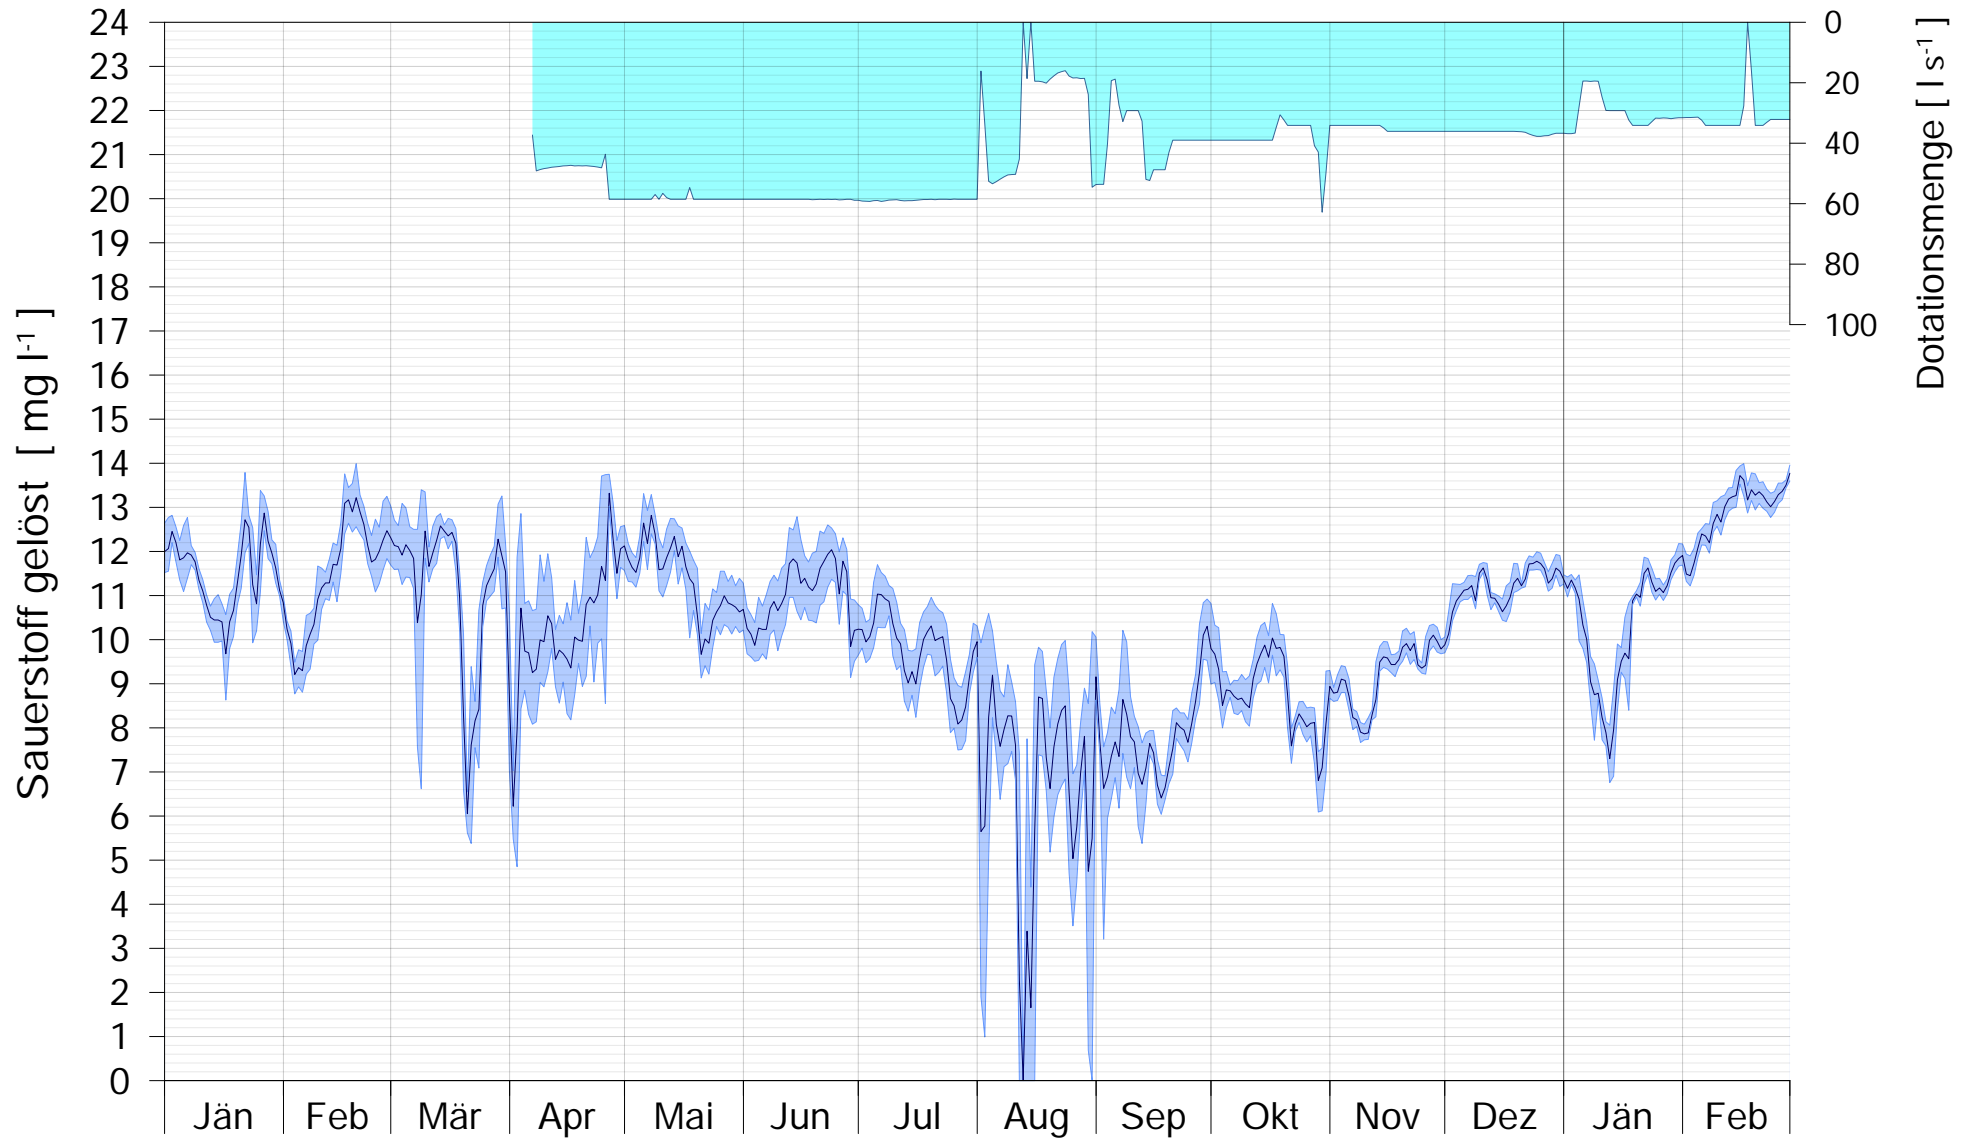

LIFE + Alte Donau / Wasserpark

ZULAUFSCHACHT

Sauerstoff gelöst

2017

Bereinigte 15 Minuten Online Messwerte vorbehaltlich weiterer Detailevaluierung