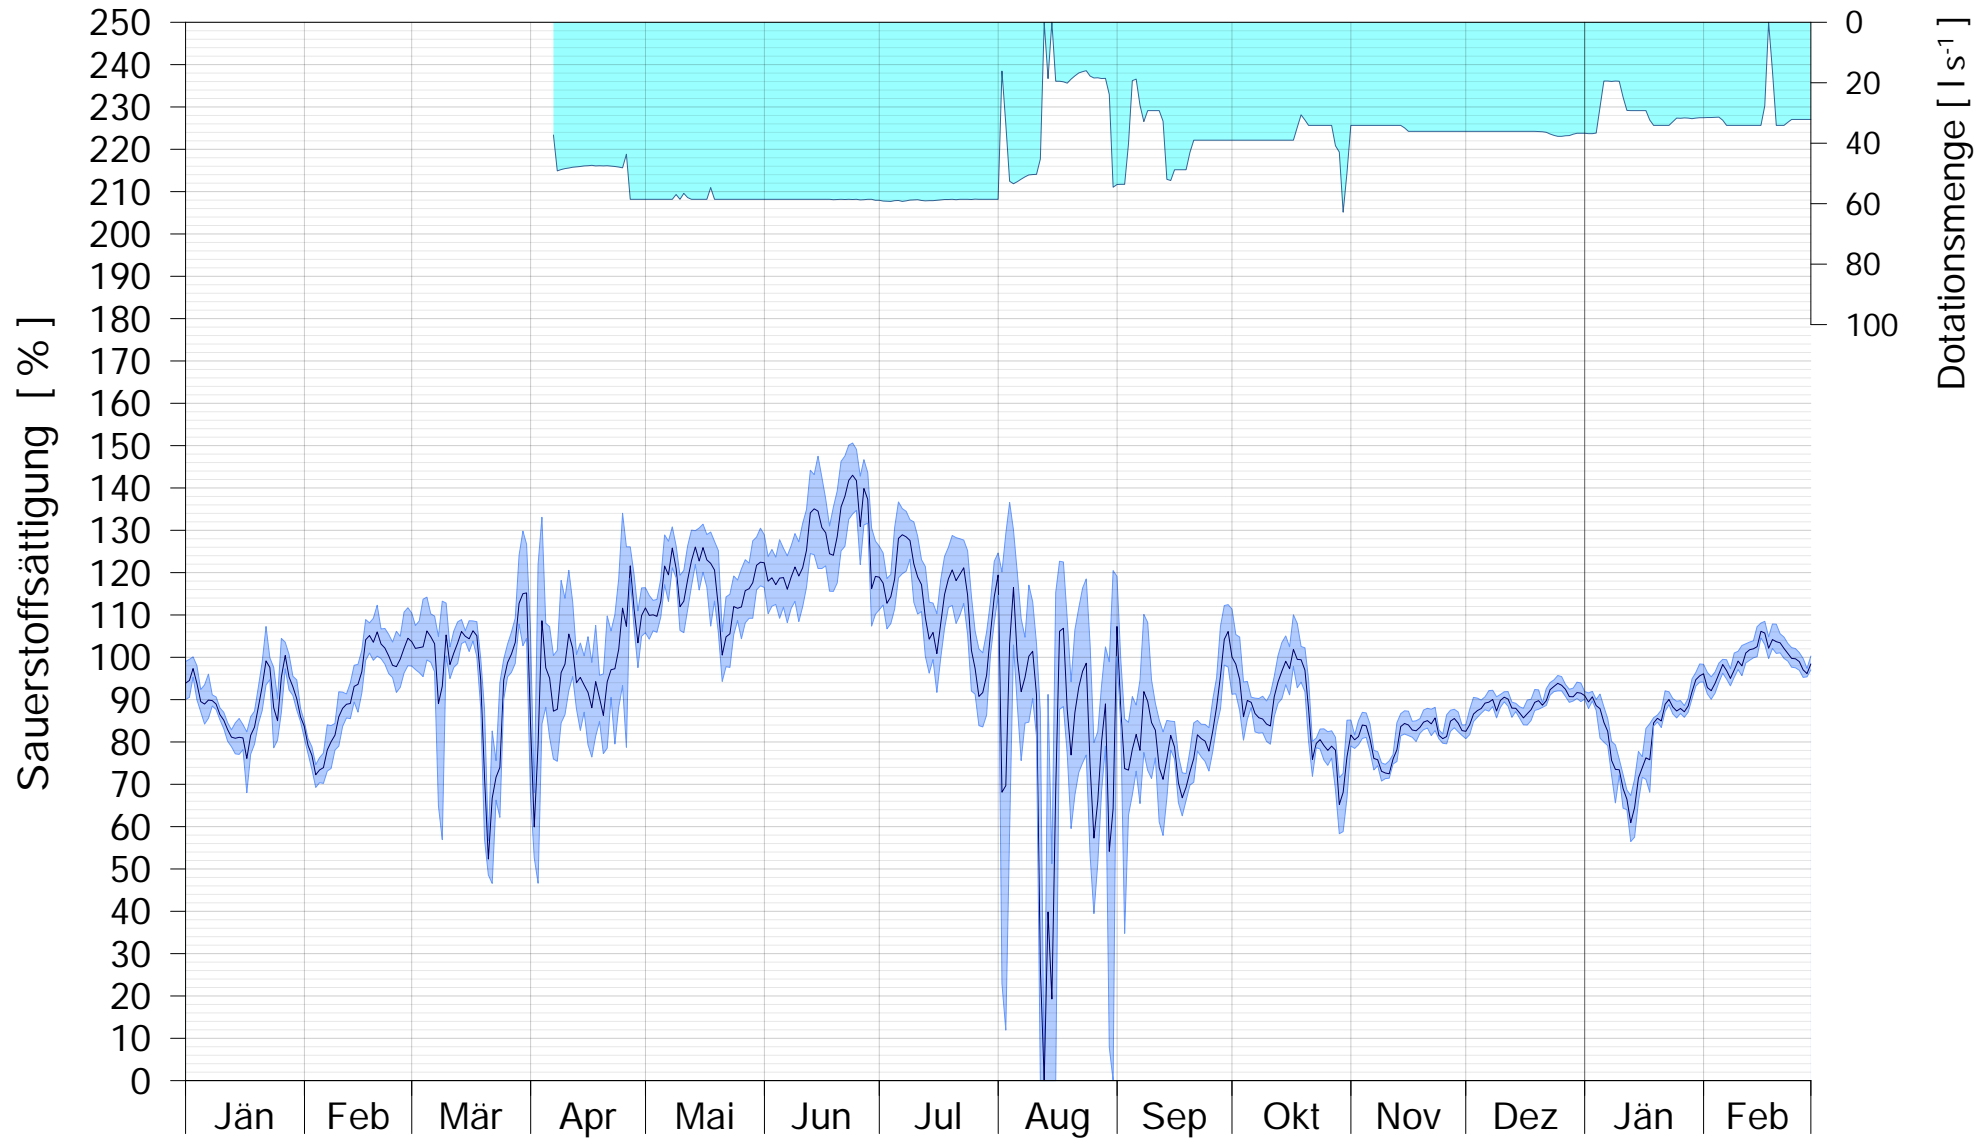

LIFE + Alte Donau / Wasserpark

ZULAUFSCHACHT SAUERSTOFFSÄTTIGUNG

2017

Bereinigte 15 Minuten Online Messwerte vorbehaltlich weiterer Detailevaluierung