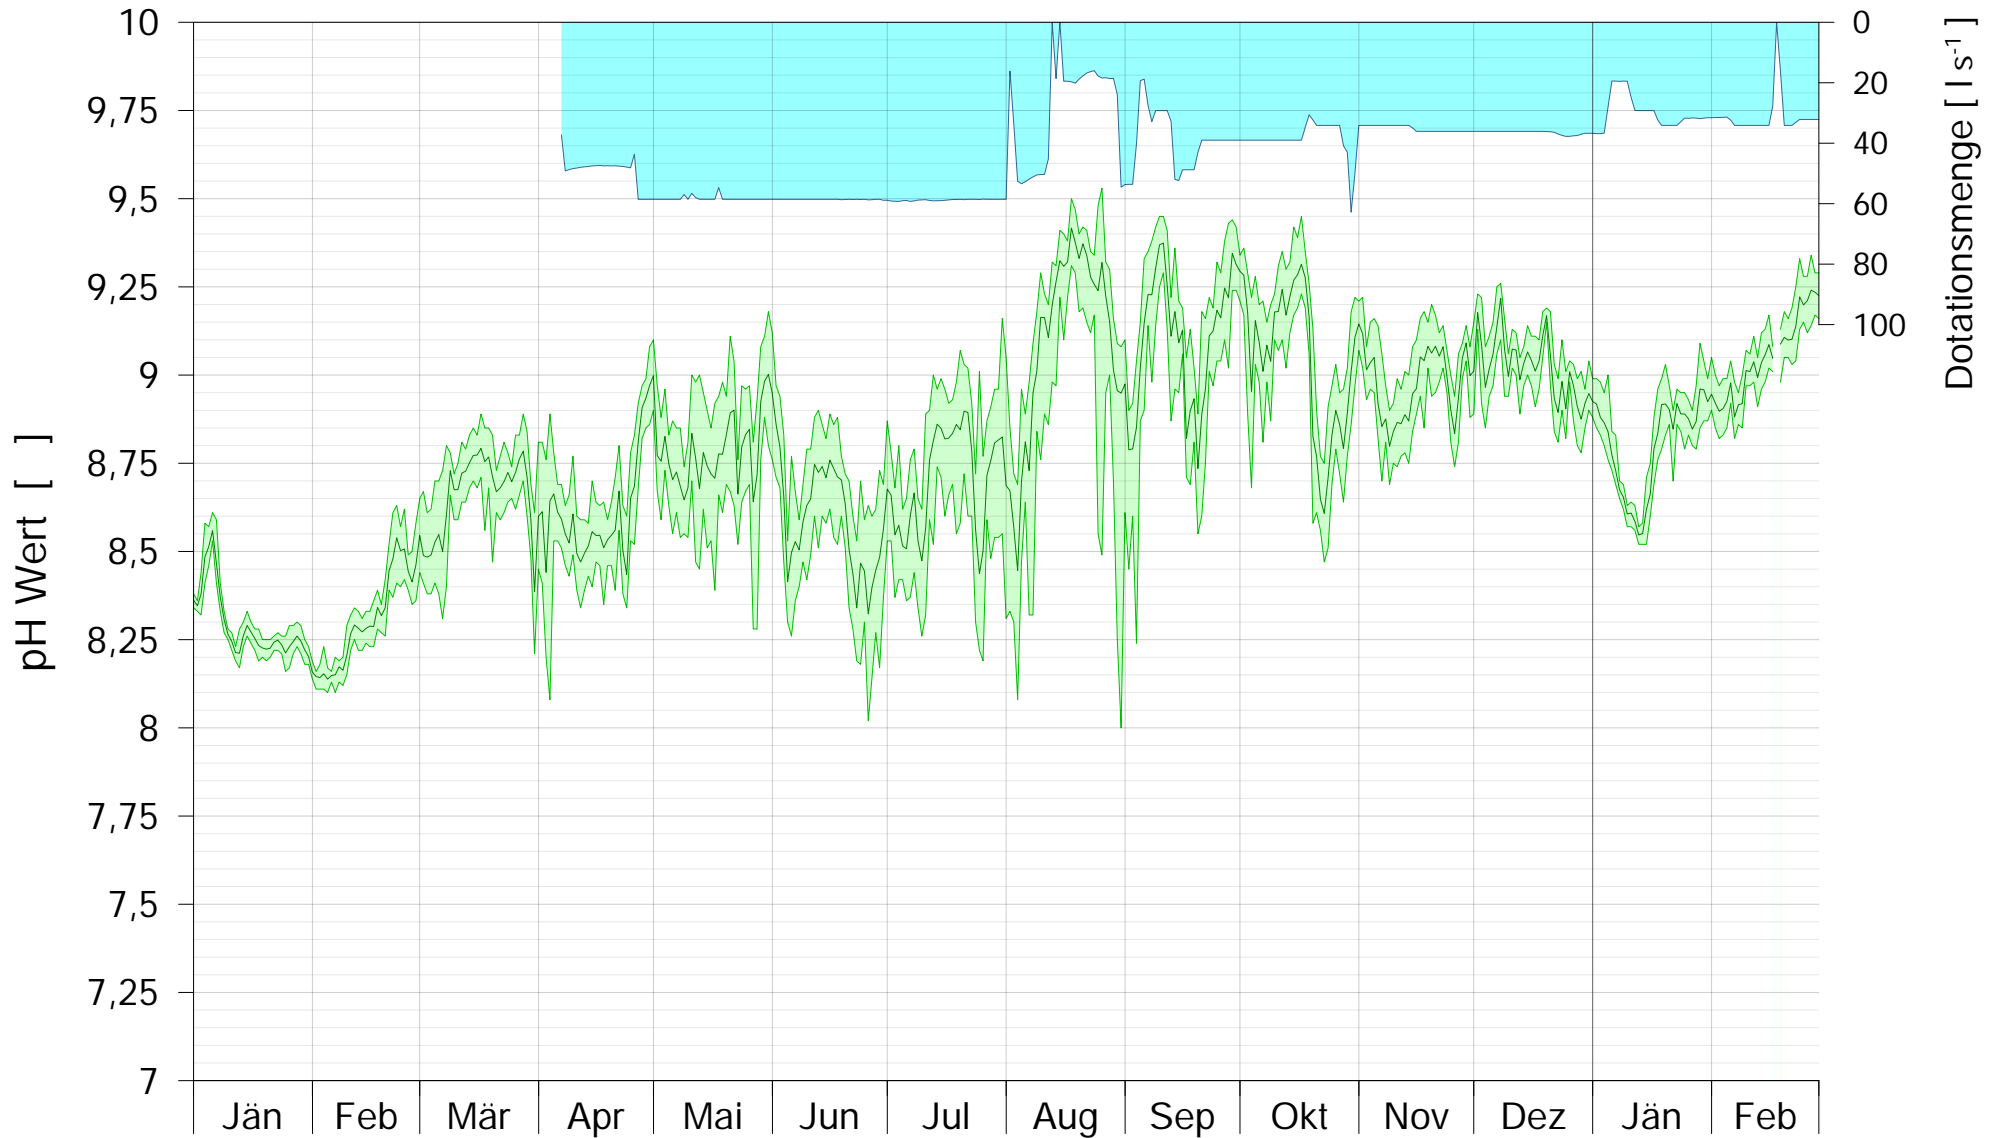

LIFE + Alte Donau / Wasserpark

AUSLAUFBAUWERK

pH WERT

2017

Bereinigte 15 Minuten Online Messwerte vorbehaltlich weiterer Detailevaluierung