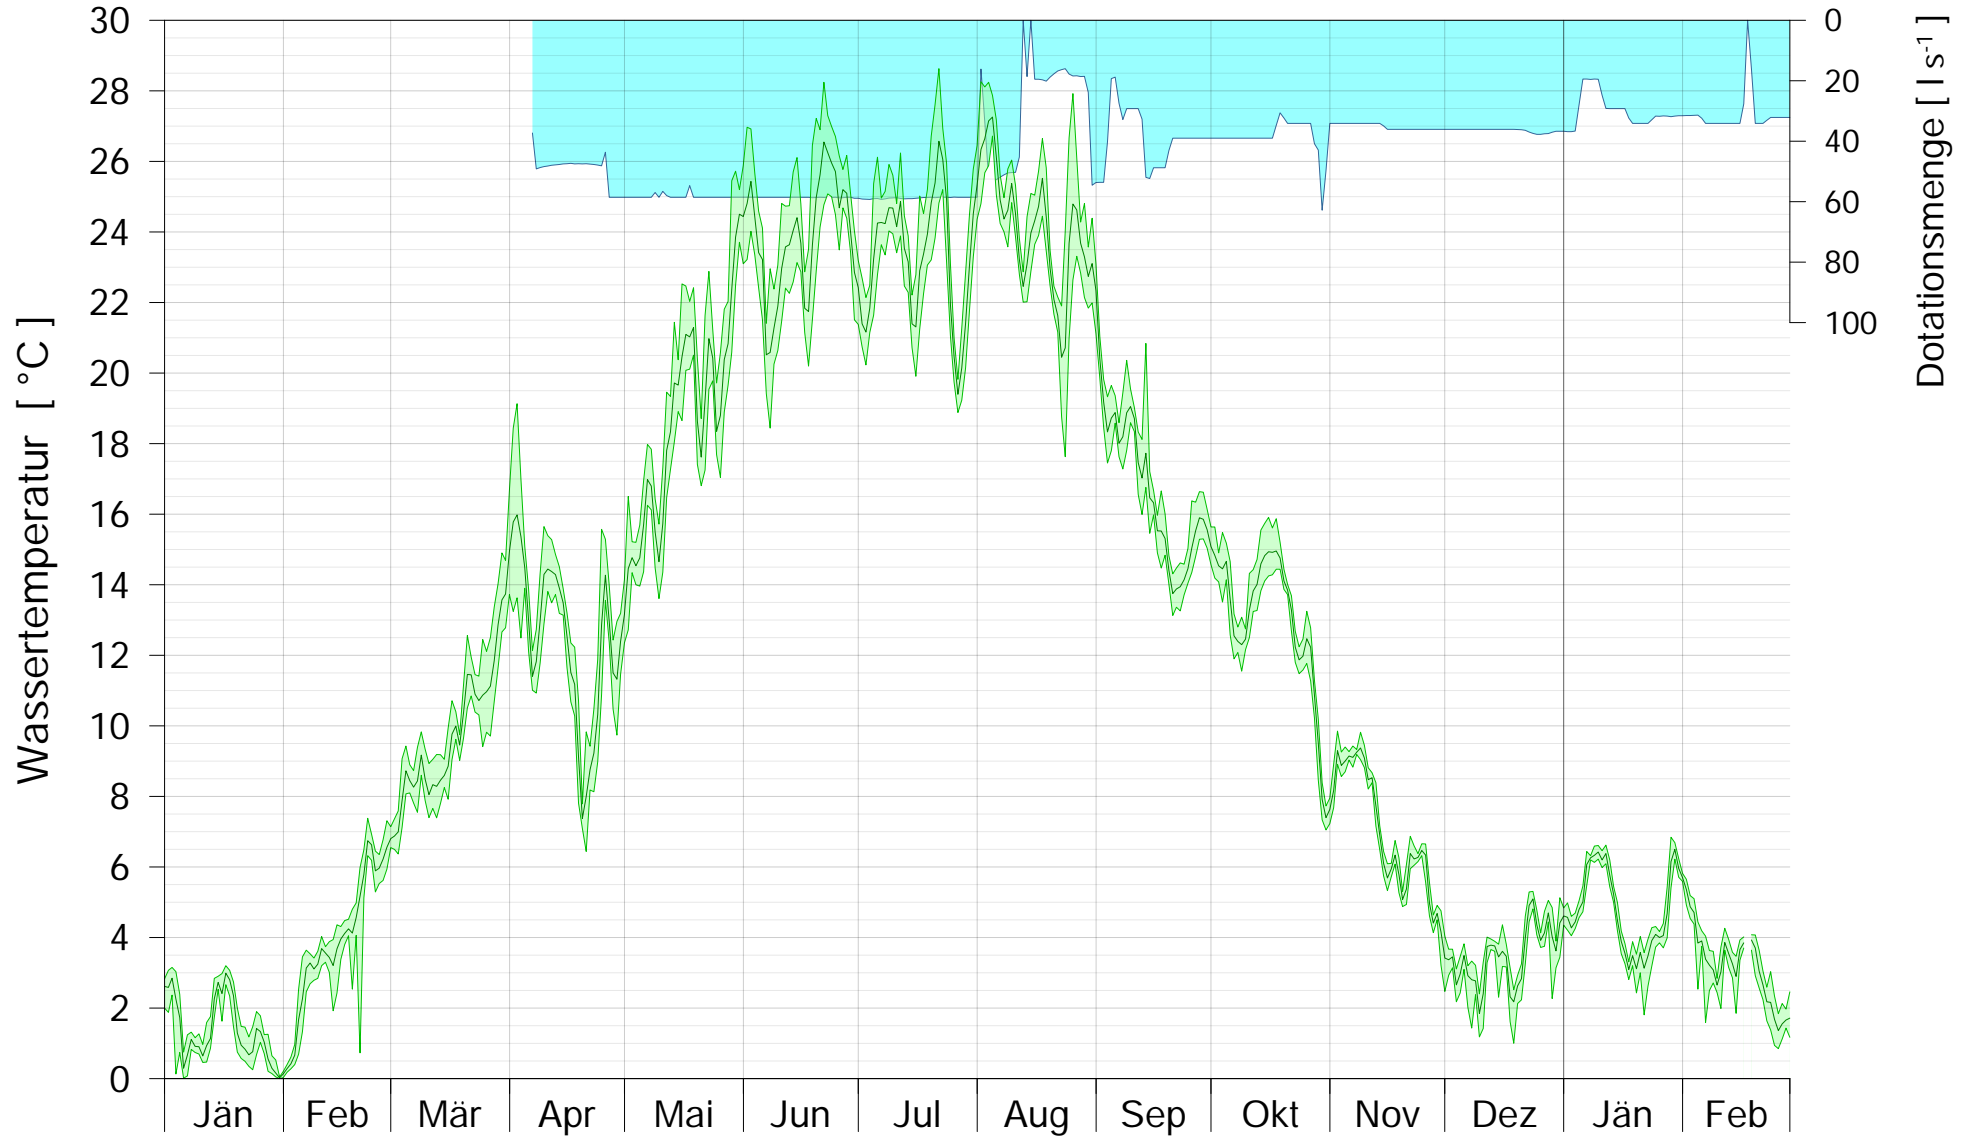

LIFE + Alte Donau / Wasserpark

AUSLAUFBAUWERK WASSEITEMPERATUR

2017

Bereinigte 15 Minuten Online Messwerte vorbehaltlich weiterer Detailevaluierung