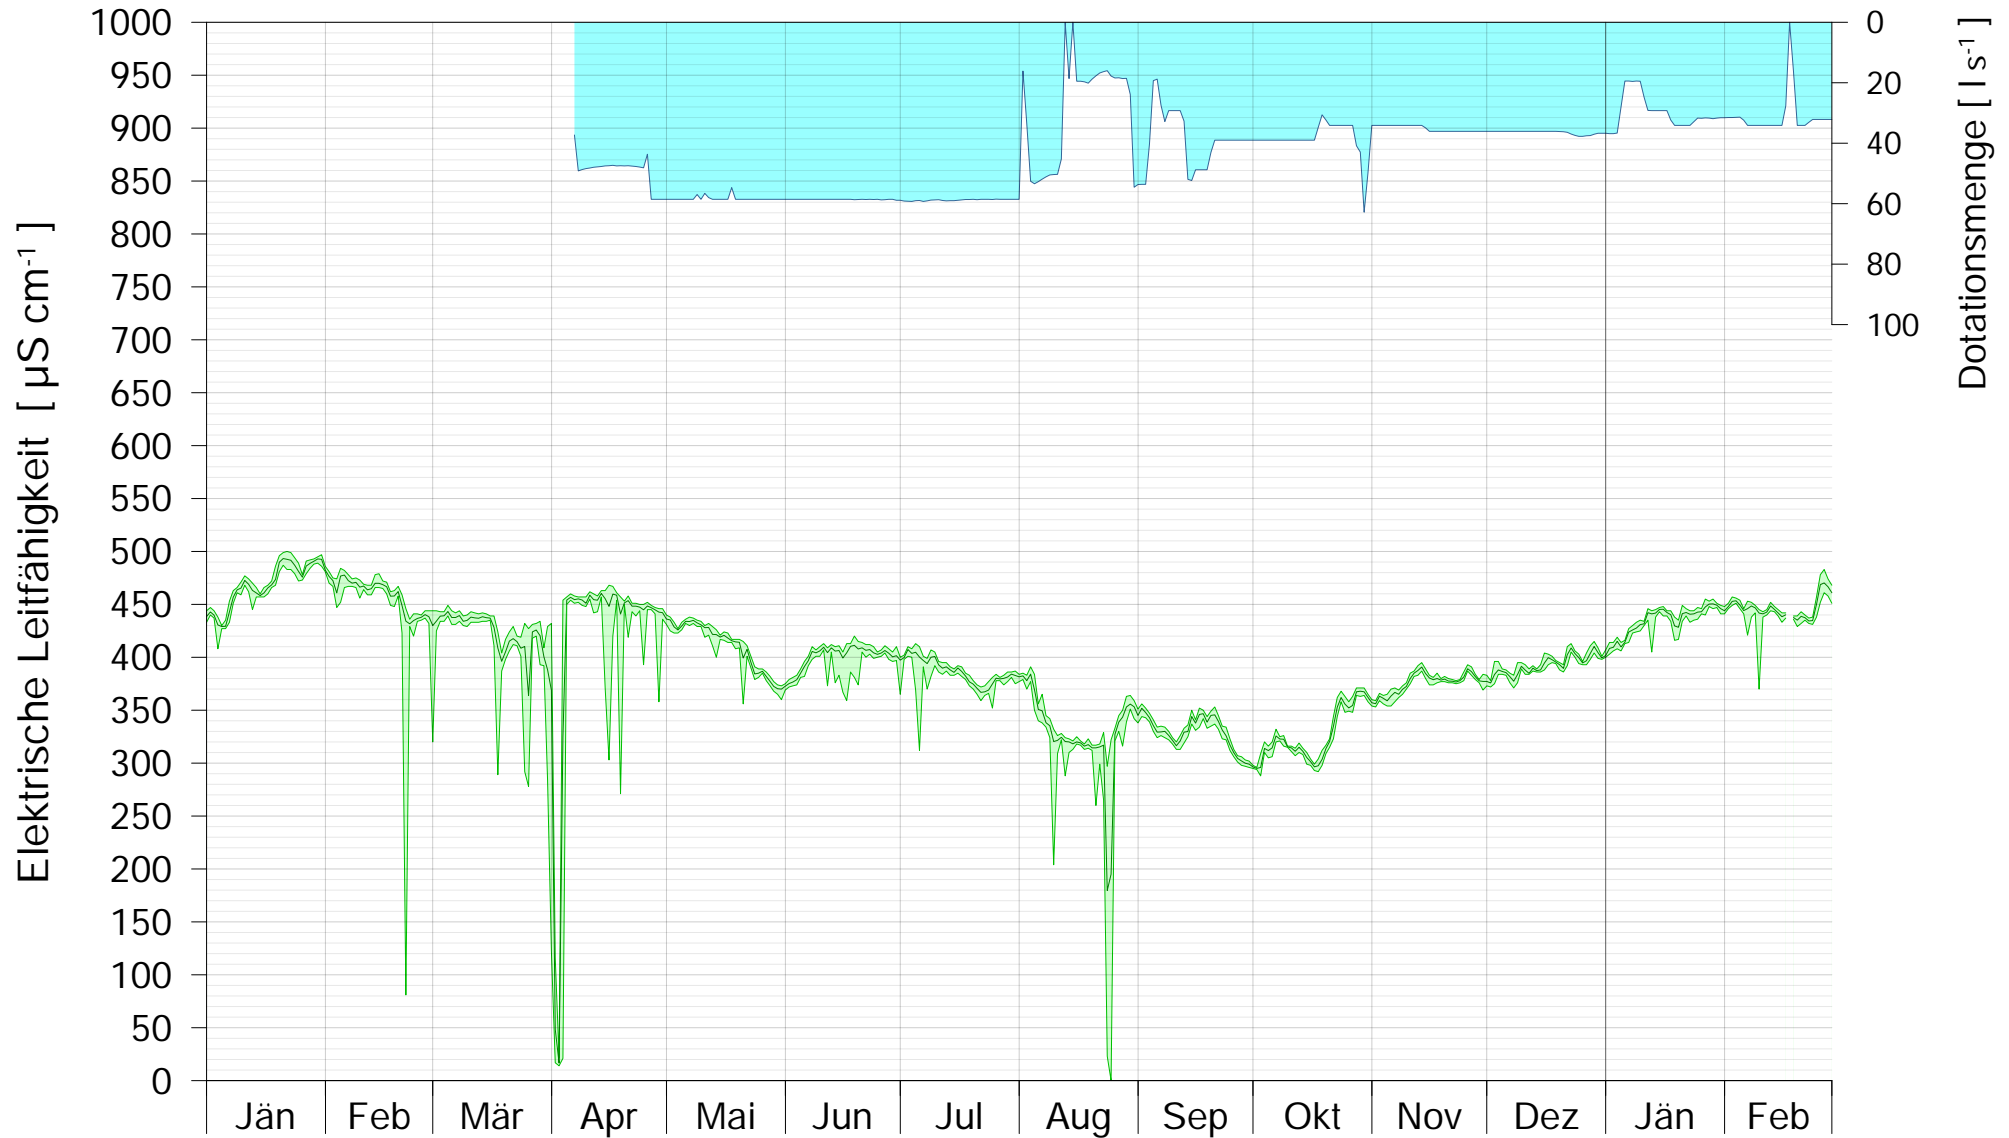

# LIFE + Alte Donau / Wasserpark

## AUSLAUFBAUWERK ELEKTRISCHE LEITFÄHIGKEIT

2017

Bereinigte 15 Minuten Online Messwerte vorbehaltlich weiterer Detailevaluierung