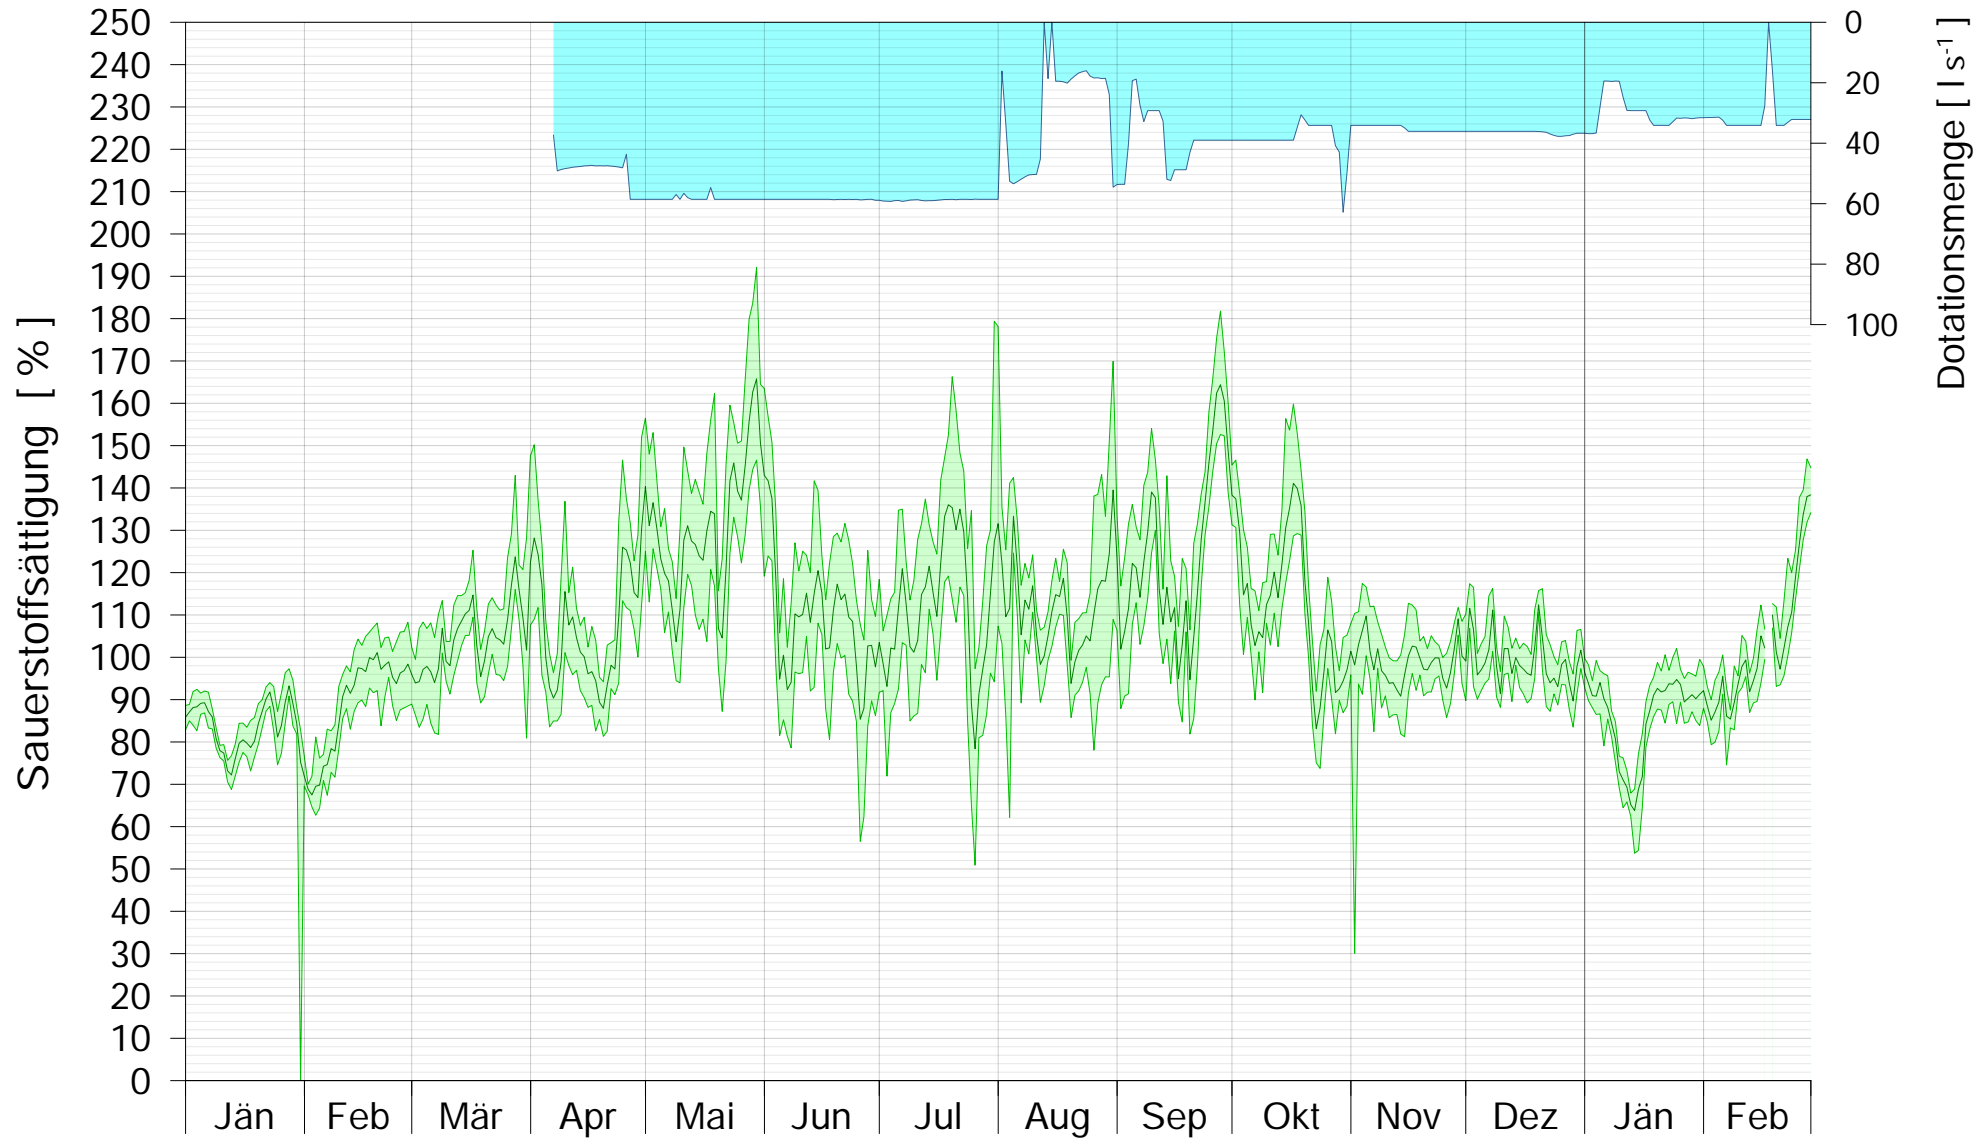

# LIFE + Alte Donau / Wasserpark

## AUSLAUFBAUWERK SAUERSTOFFSÄTTIGUNG

2017

Bereinigte 15 Minuten Online Messwerte vorbehaltlich weiterer Detailevaluierung