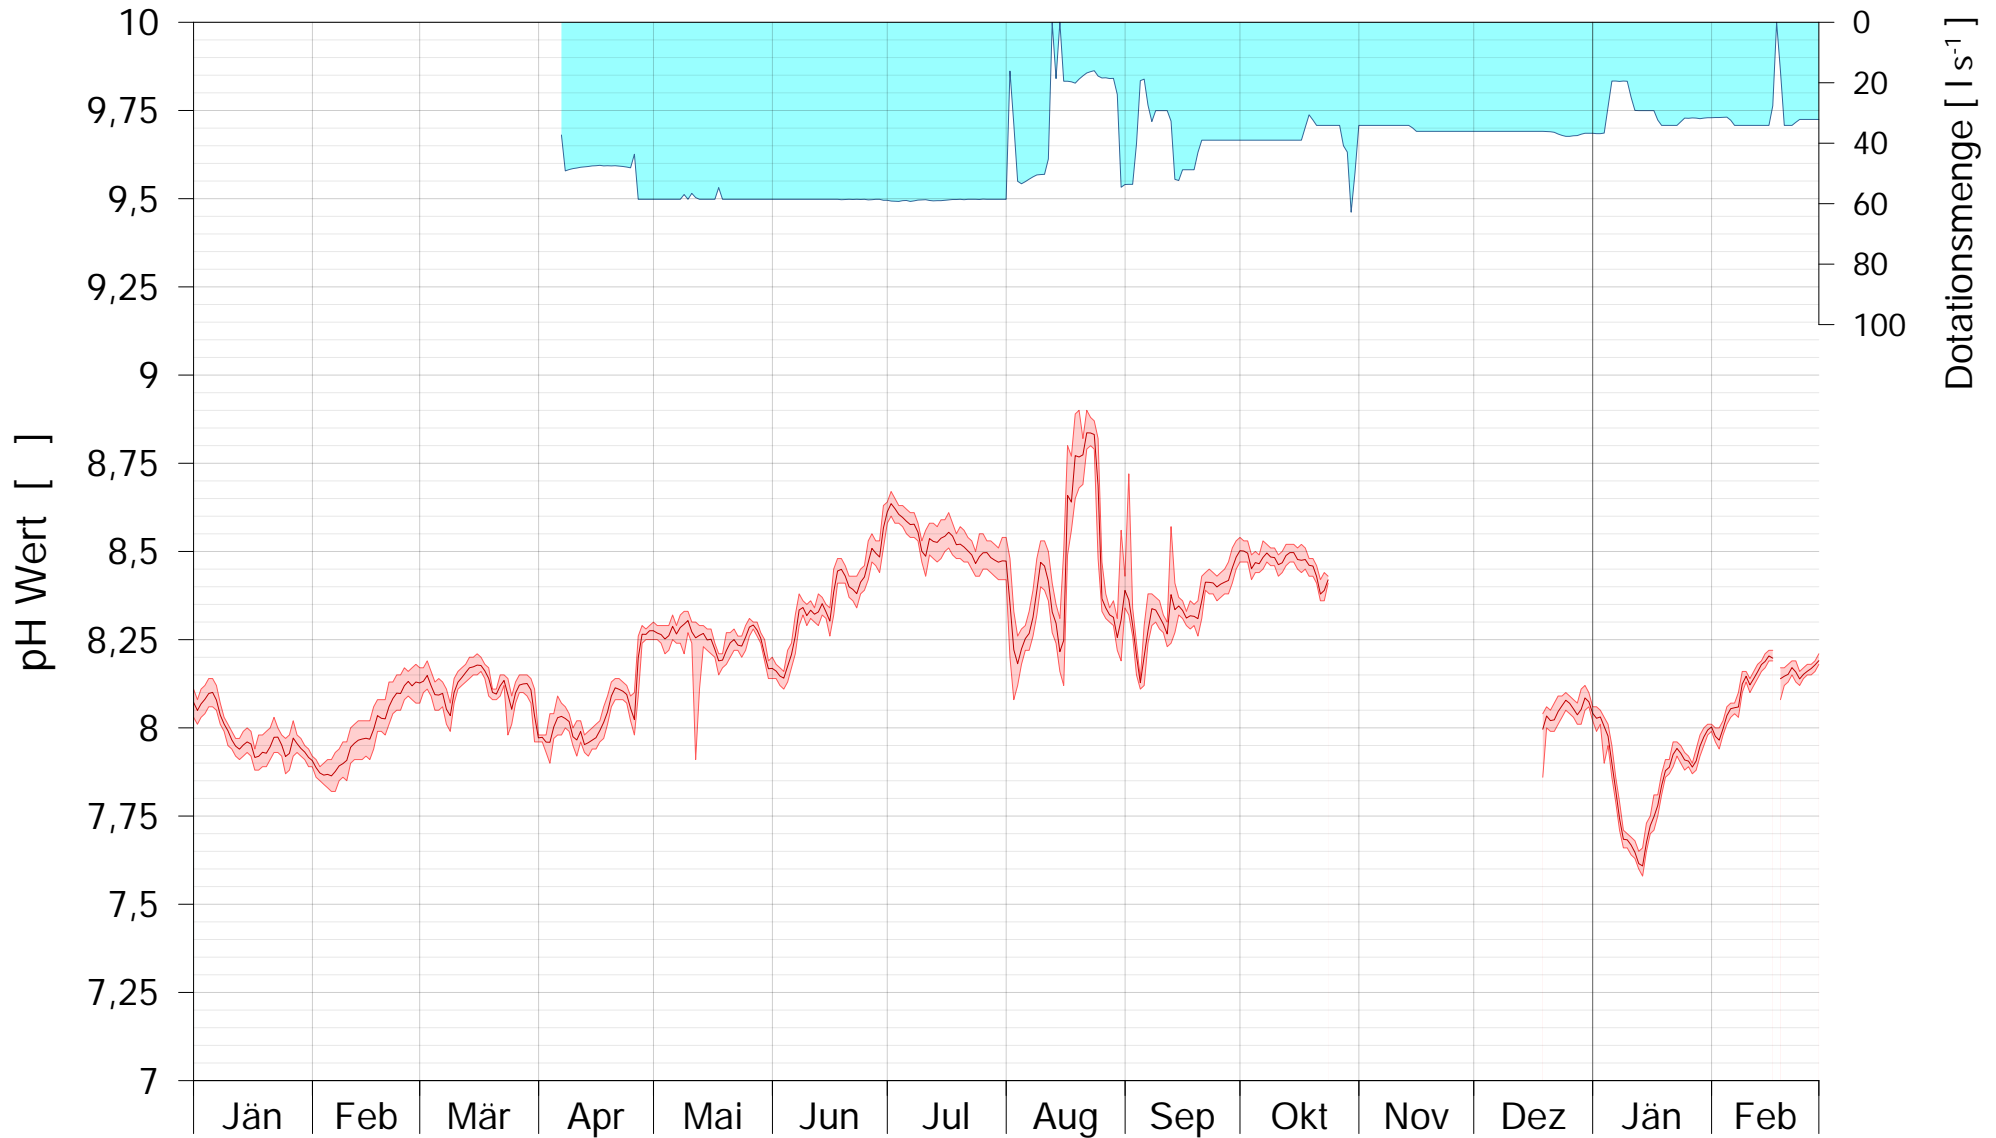

# LIFE + Alte Donau / Wasserpark

## ABLAUFSCHACHT

pH WERT

2017

Bereinigte 15 Minuten Online Messwerte vorbehaltlich weiterer Detailevaluierung