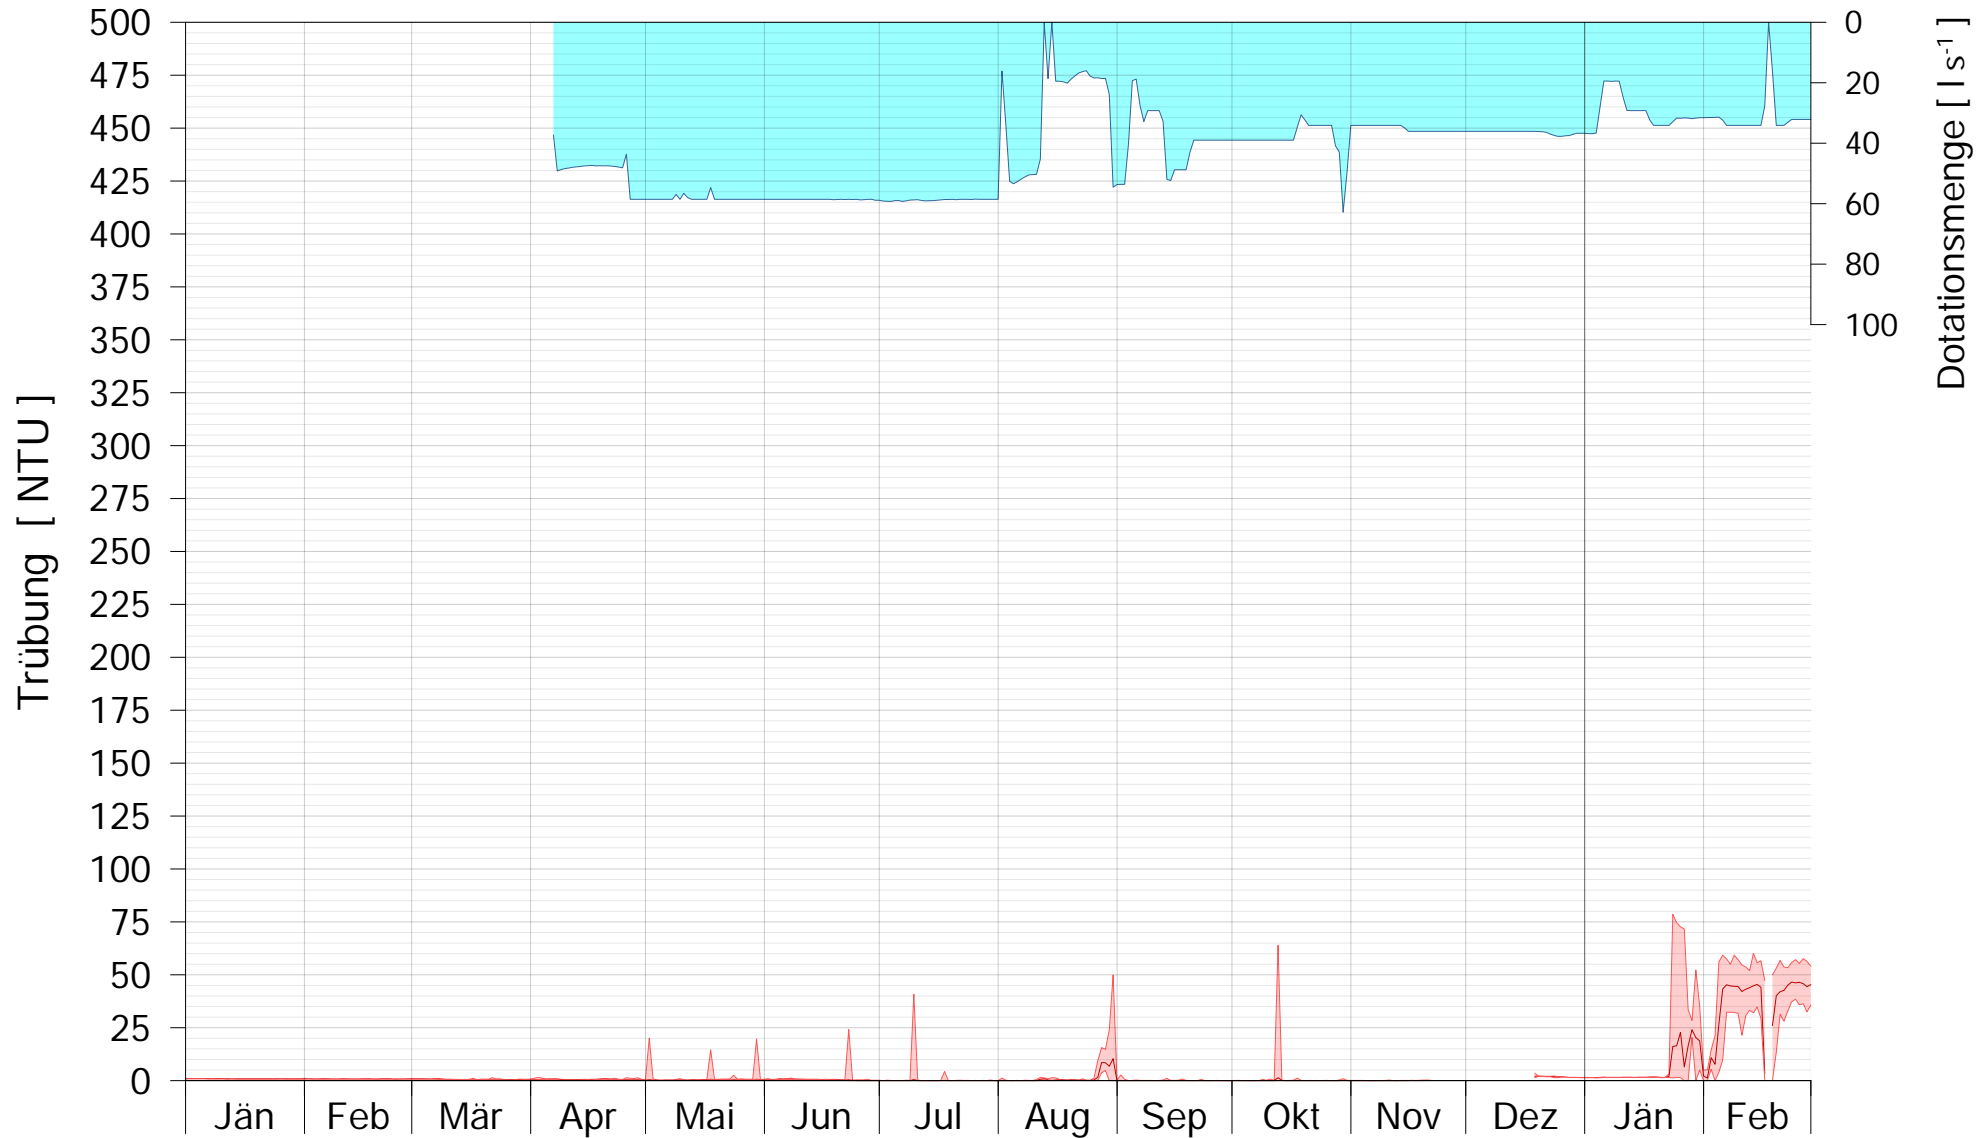

LIFE + Alte Donau / Wasserpark

ABLAUFSCHACHT TRÜBUNG

2017

Bereinigte 15 Minuten Online Messwerte vorbehaltlich weiterer Detailevaluierung