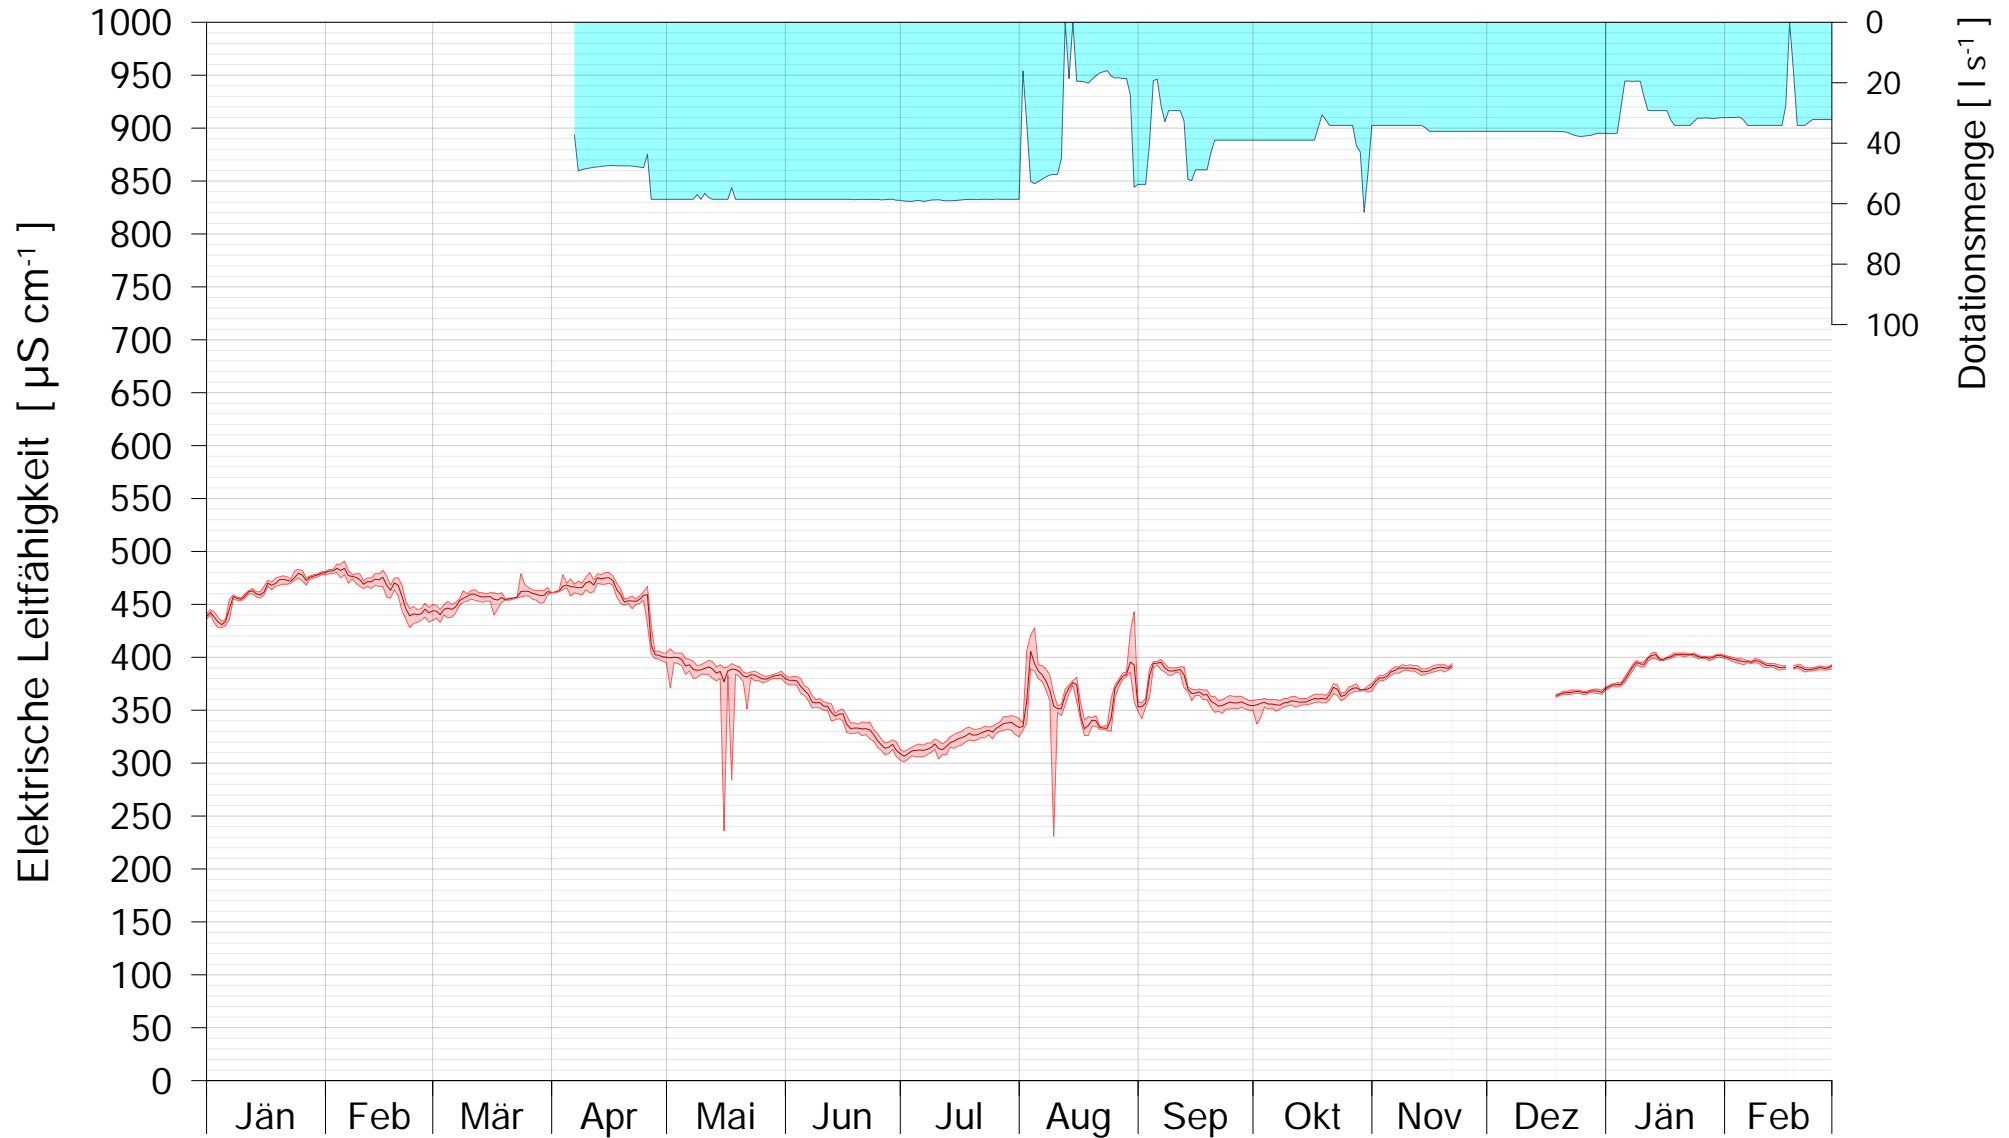

LIFE + Alte Donau / Wasserpark

ABLAUFSCHACHT ELEKTRISCHE LEITFÄHIGKEIT

2017

Bereinigte 15 Minuten Online Messwerte vorbehaltlich weiterer Detailevaluierung