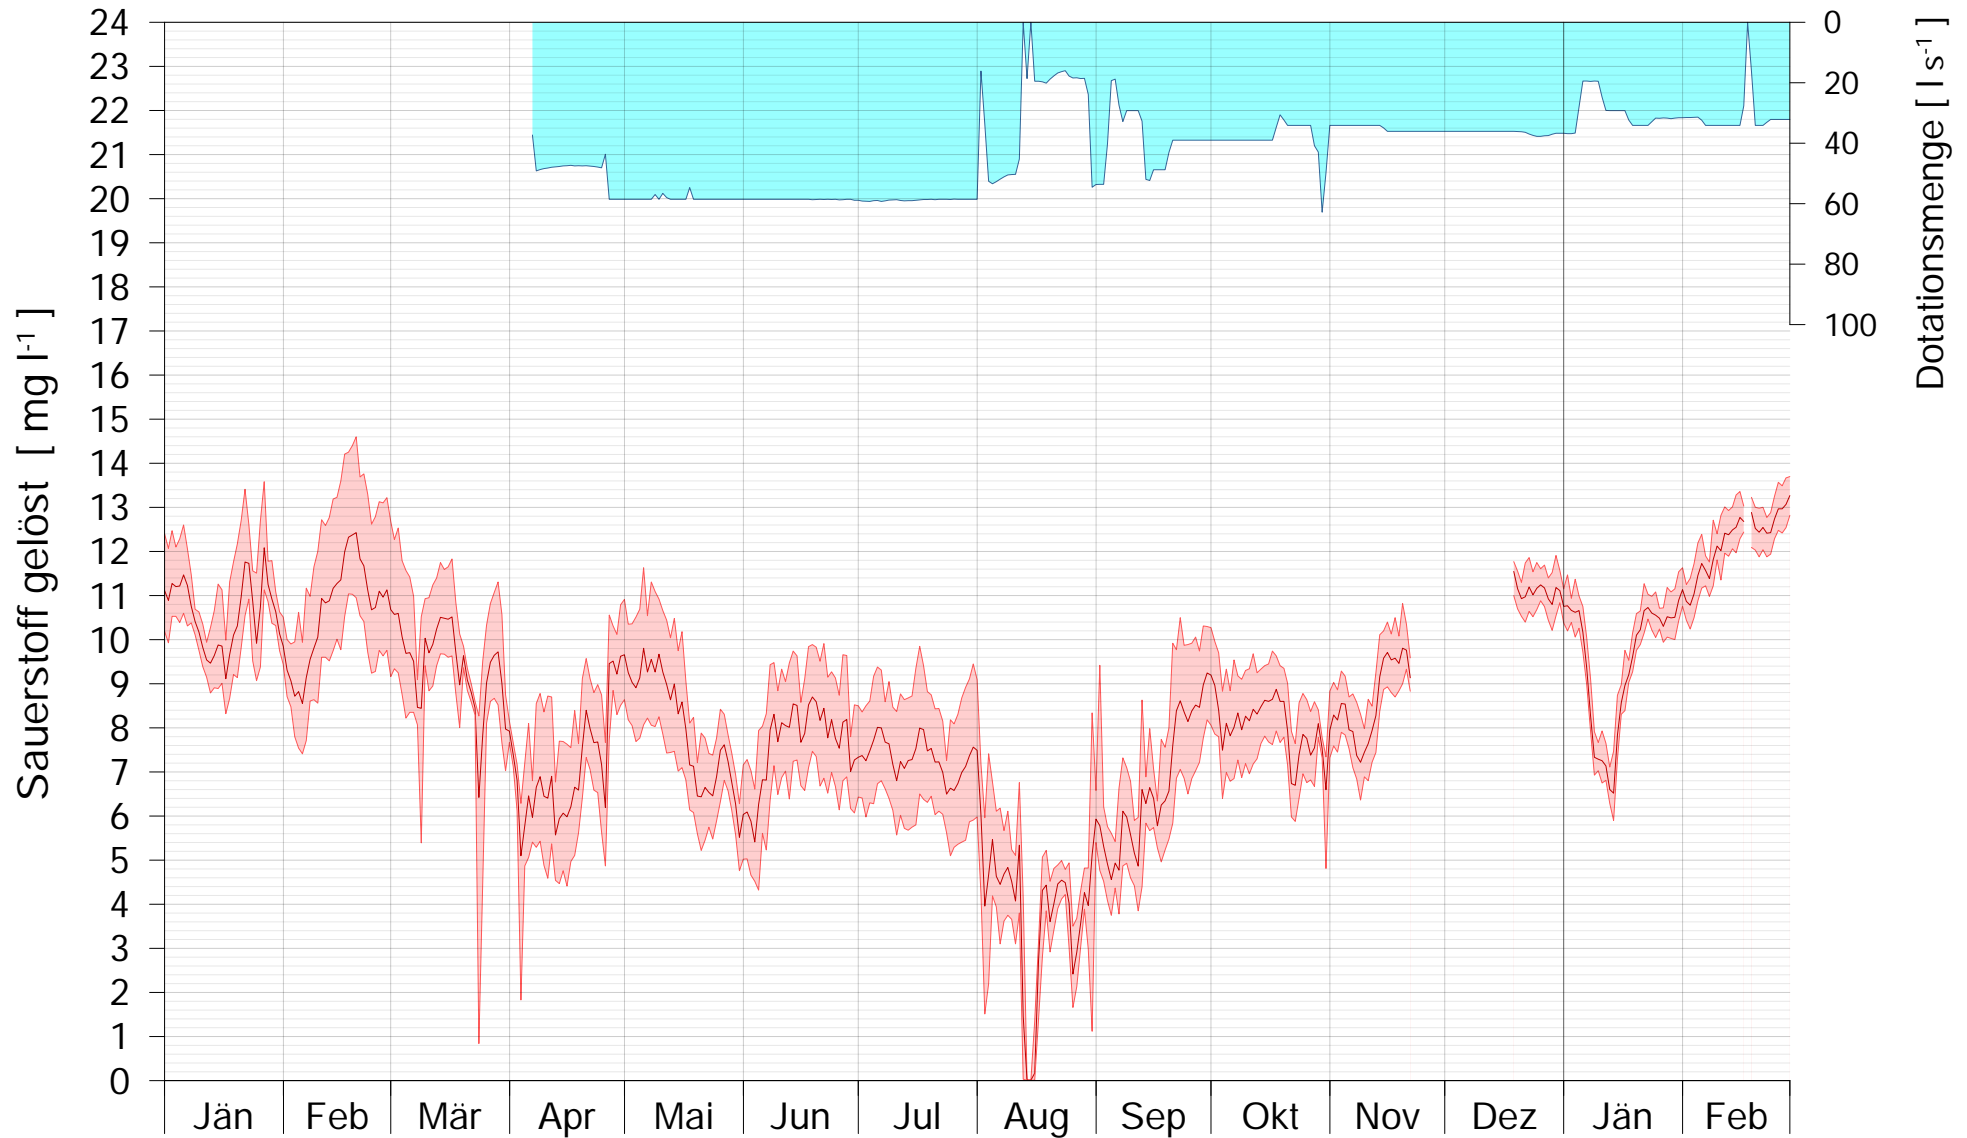

# LIFE + Alte Donau / Wasserpark

## ABLAUFSCHACHT

Sauerstoff gelöst

2017

Bereinigte 15 Minuten Online Messwerte vorbehaltlich weiterer Detailevaluierung