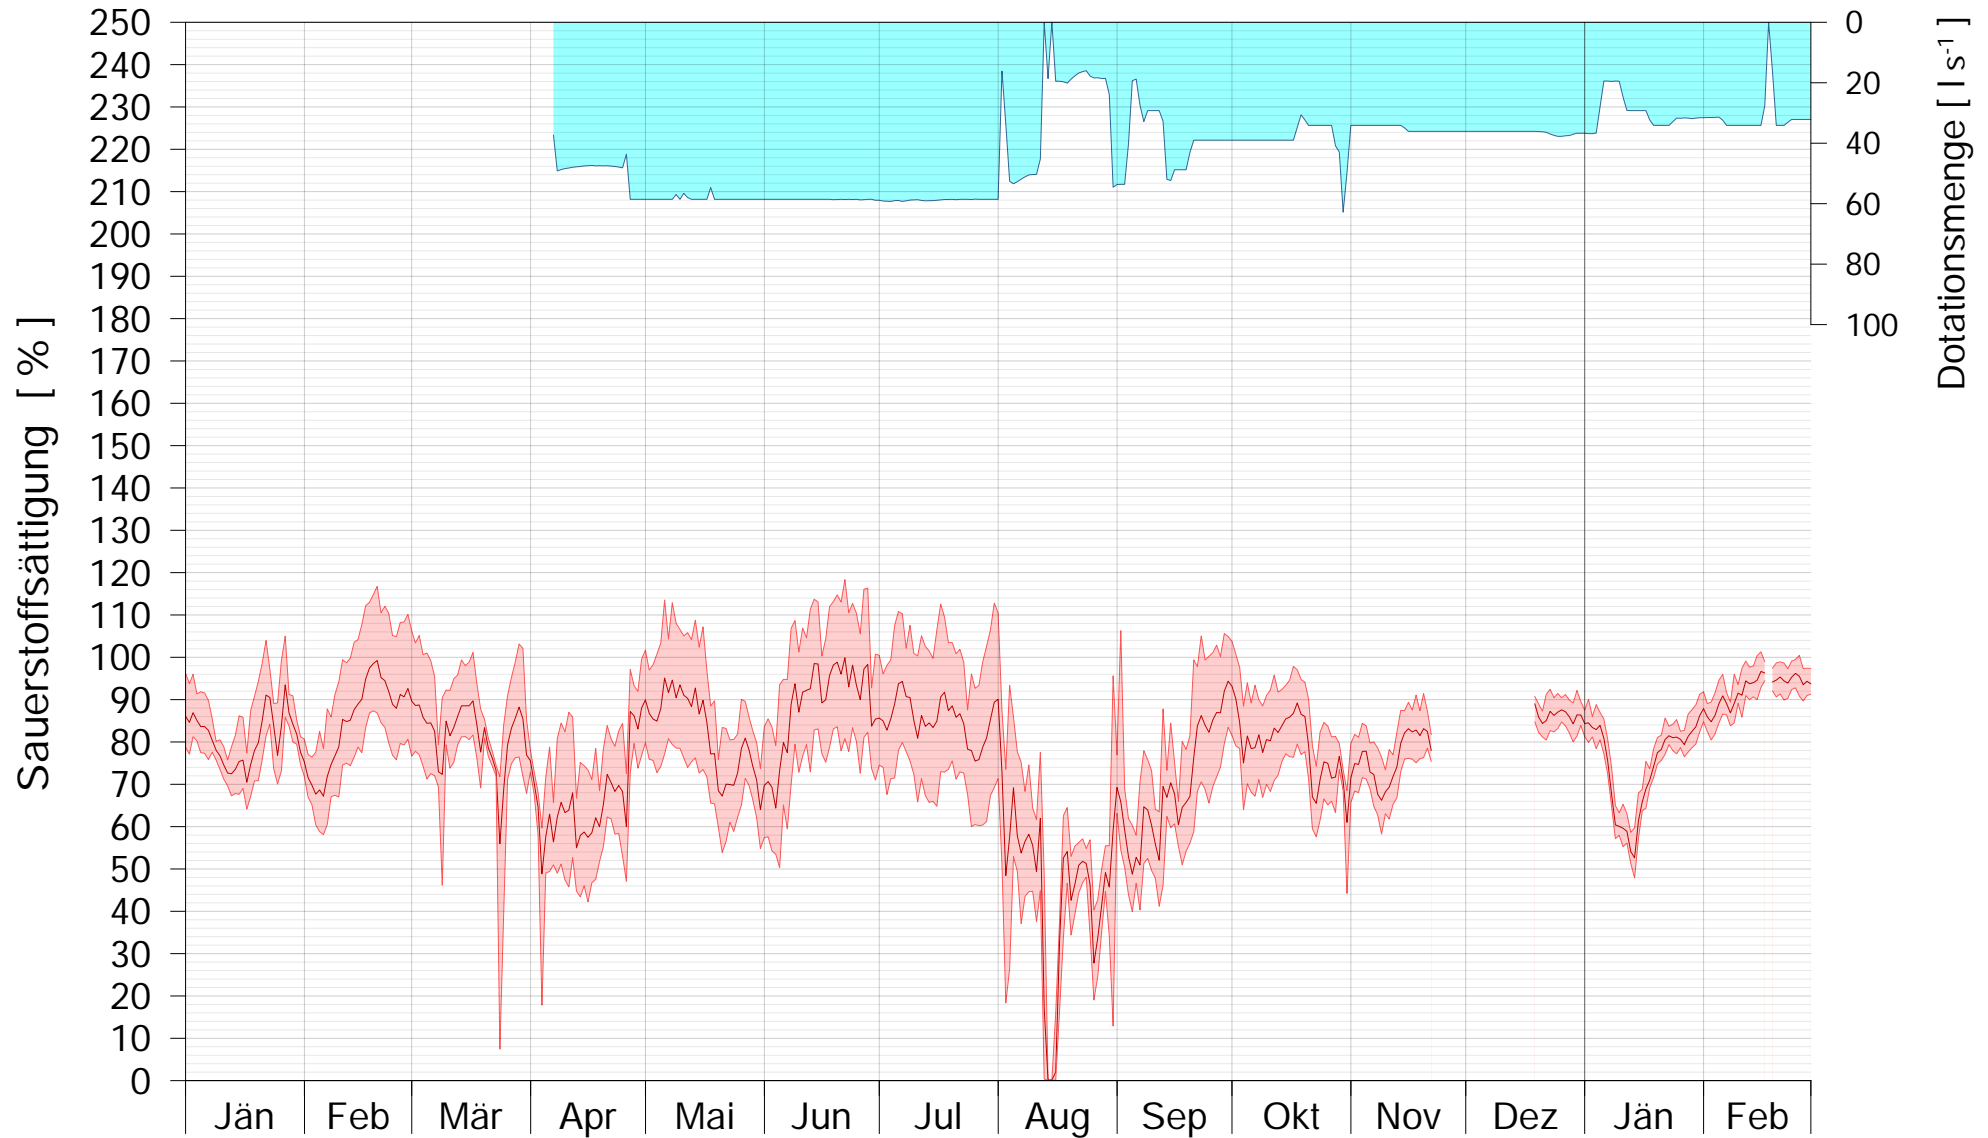

# LIFE + Alte Donau / Wasserpark

## ABLAUFSCHACHT SAUERSTOFFSÄTTIGUNG

2017

Bereinigte 15 Minuten Online Messwerte vorbehaltlich weiterer Detailevaluierung