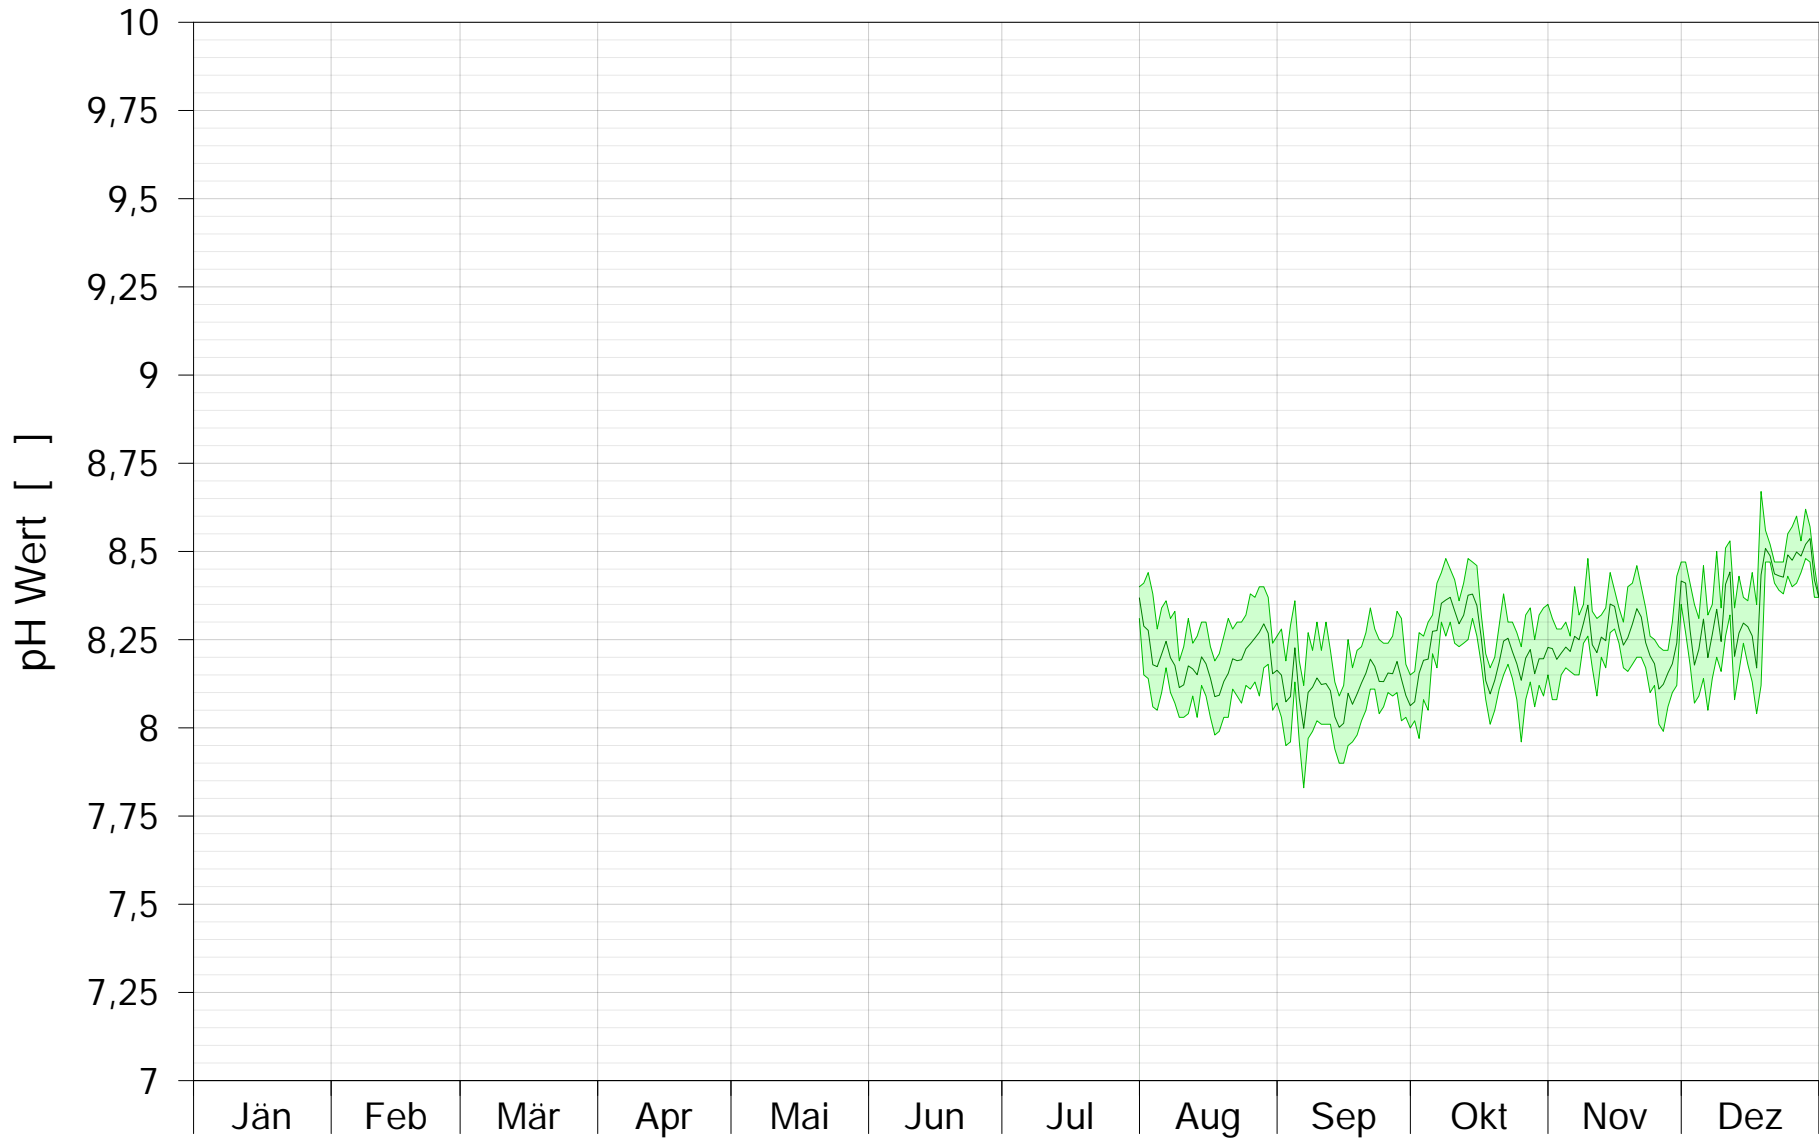

LIFE + Alte Donau / Wasserpark

AUSLAUFBAUWERK

pH WERT

2016

Bereinigte 15 Minuten Online Messwerte vorbehaltlich weiterer Detailevaluierung