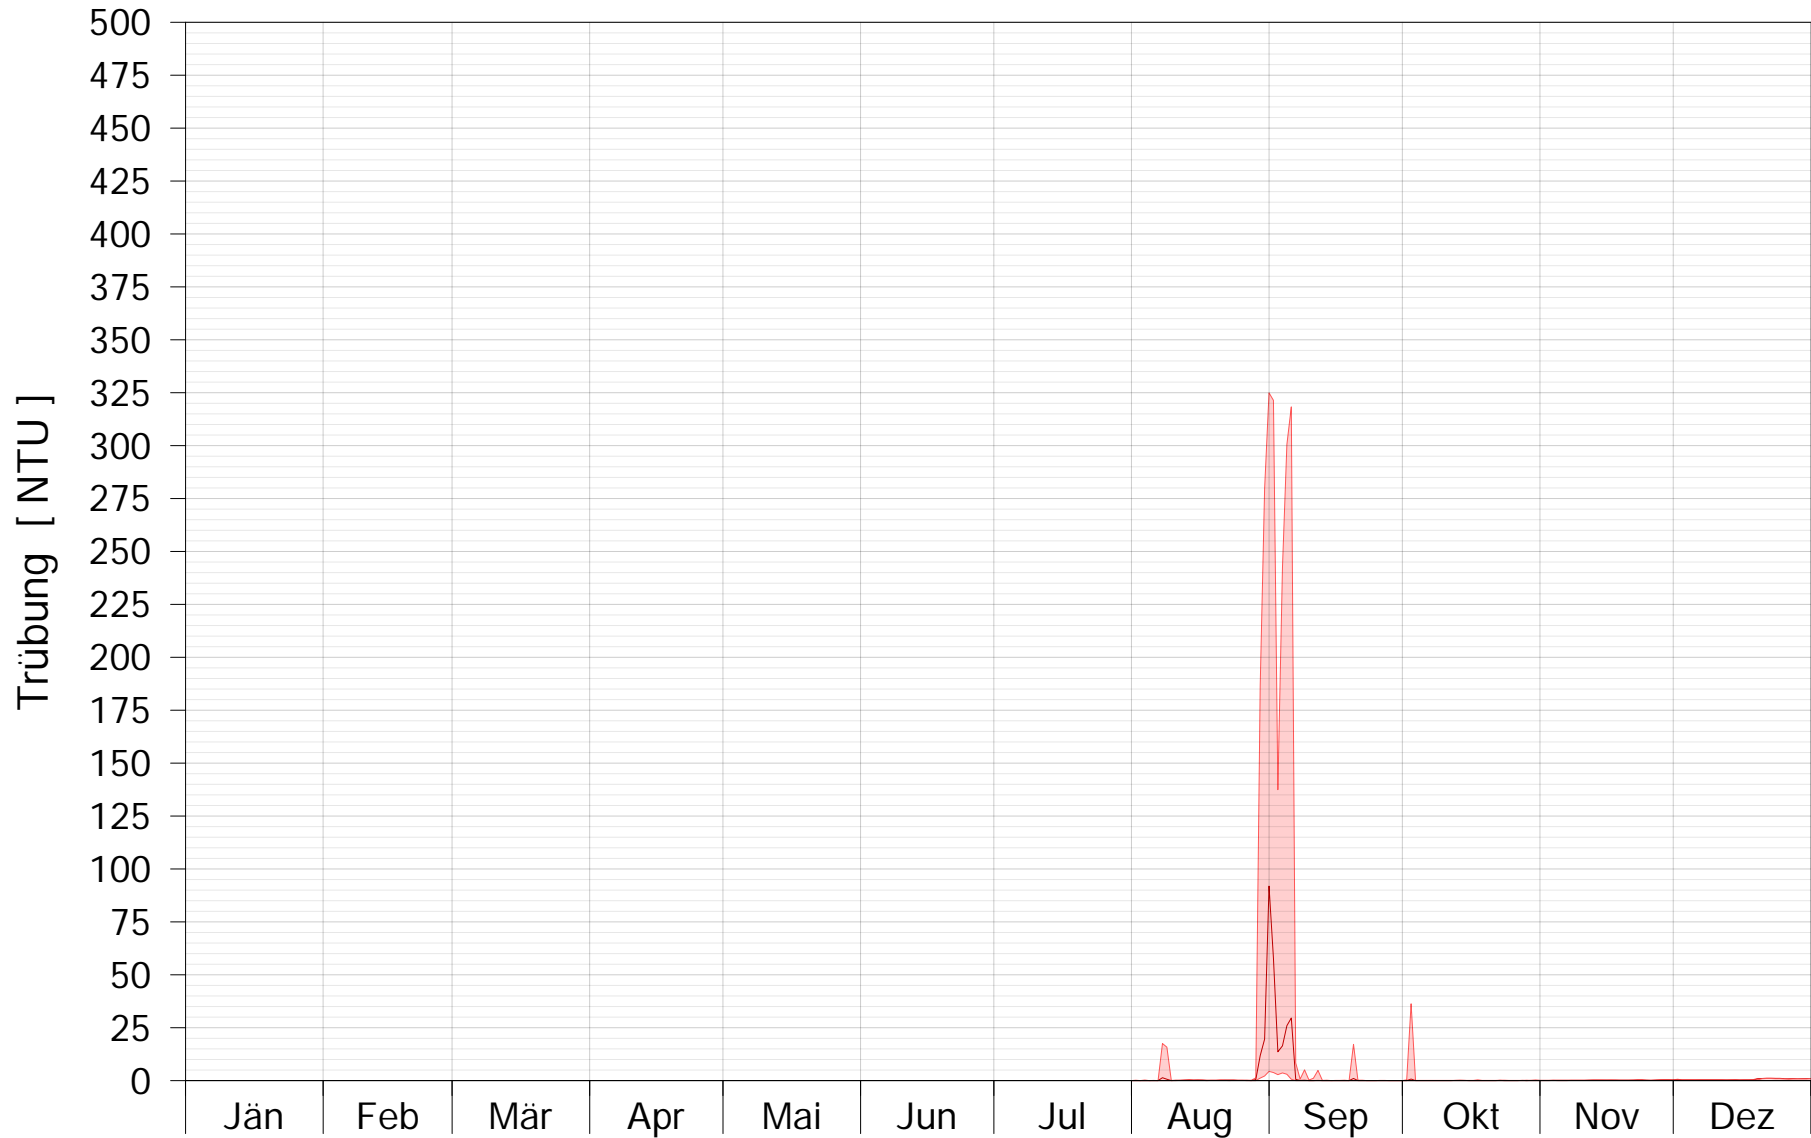

ABLAUFSCHACHT TRÜBUNG

2016

Bereinigte 15 Minuten Online Messwerte vorbehaltlich weiterer Detailevaluierung