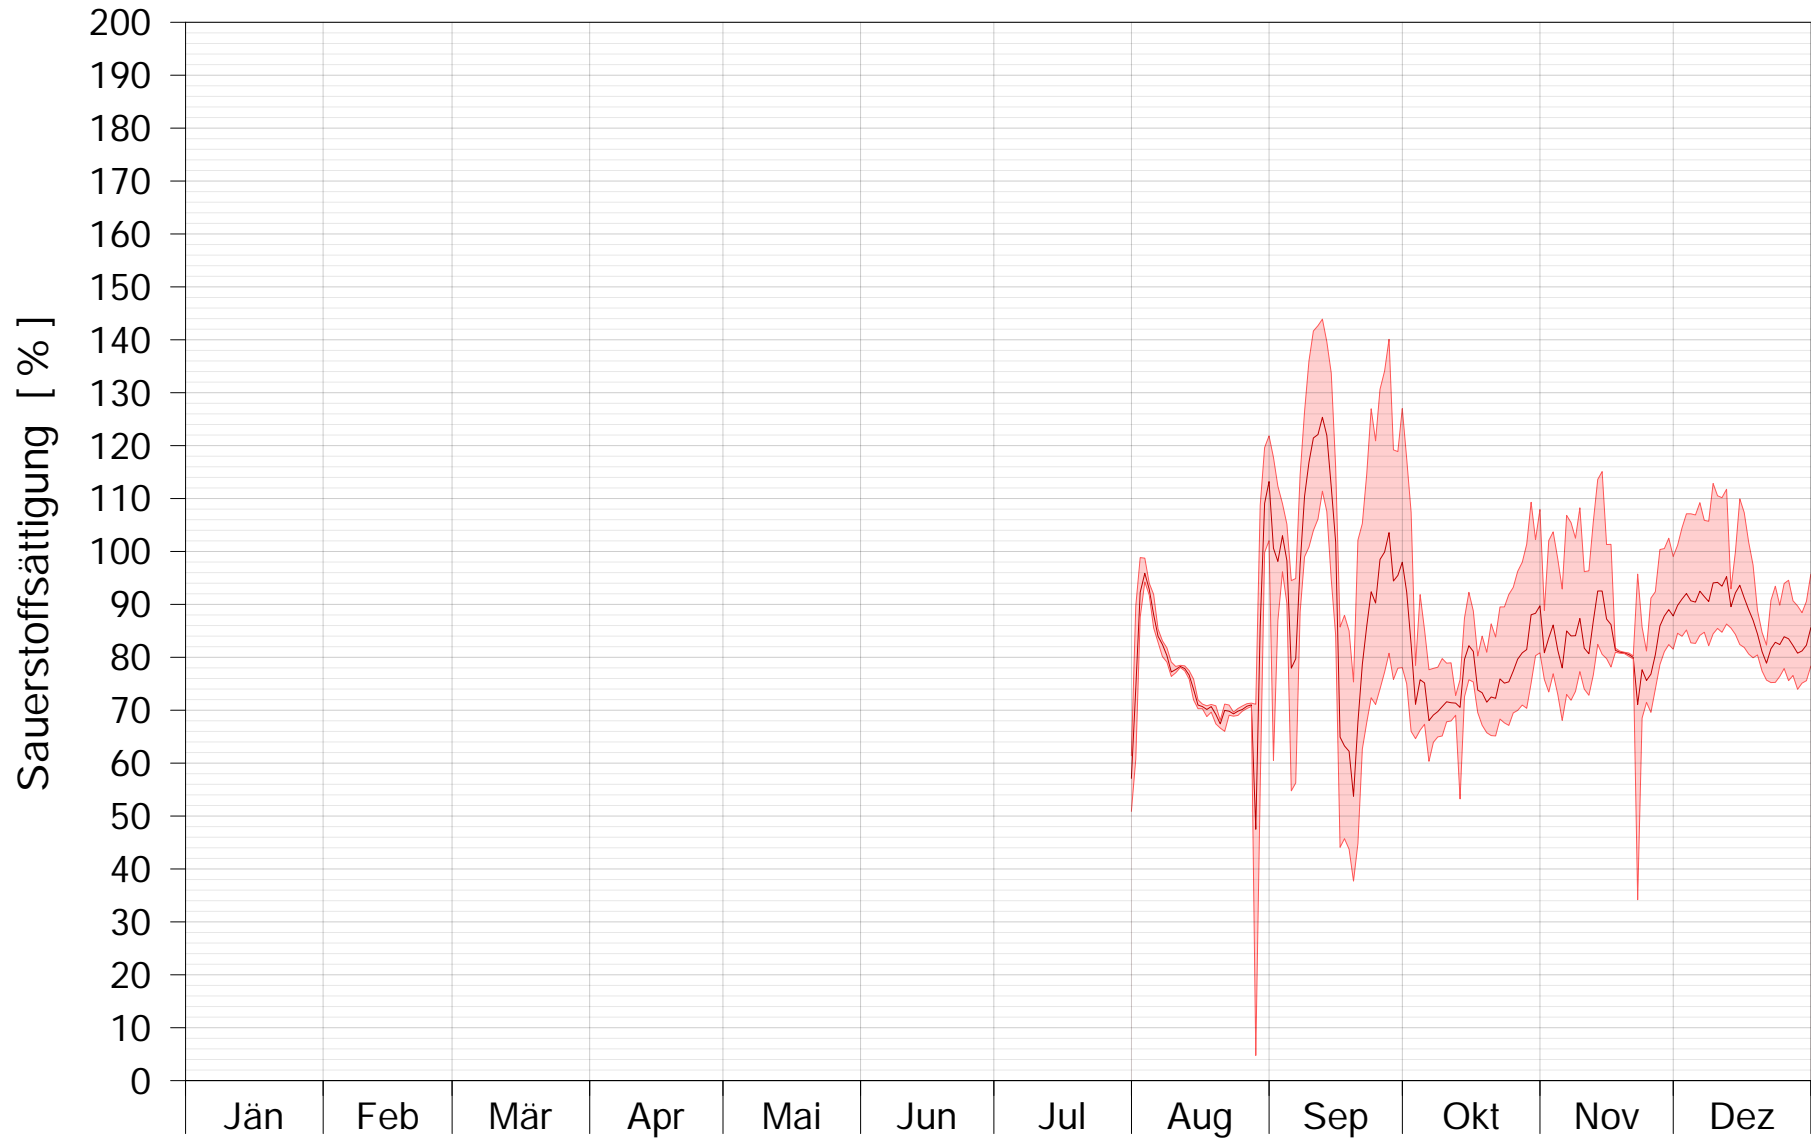

LIFE + Alte Donau / Wasserpark

ABLAUFSCHACHT SAUERSTOFFSÄTTIGUNG

2016

Bereinigte 15 Minuten Online Messwerte vorbehaltlich weiterer Detailevaluierung