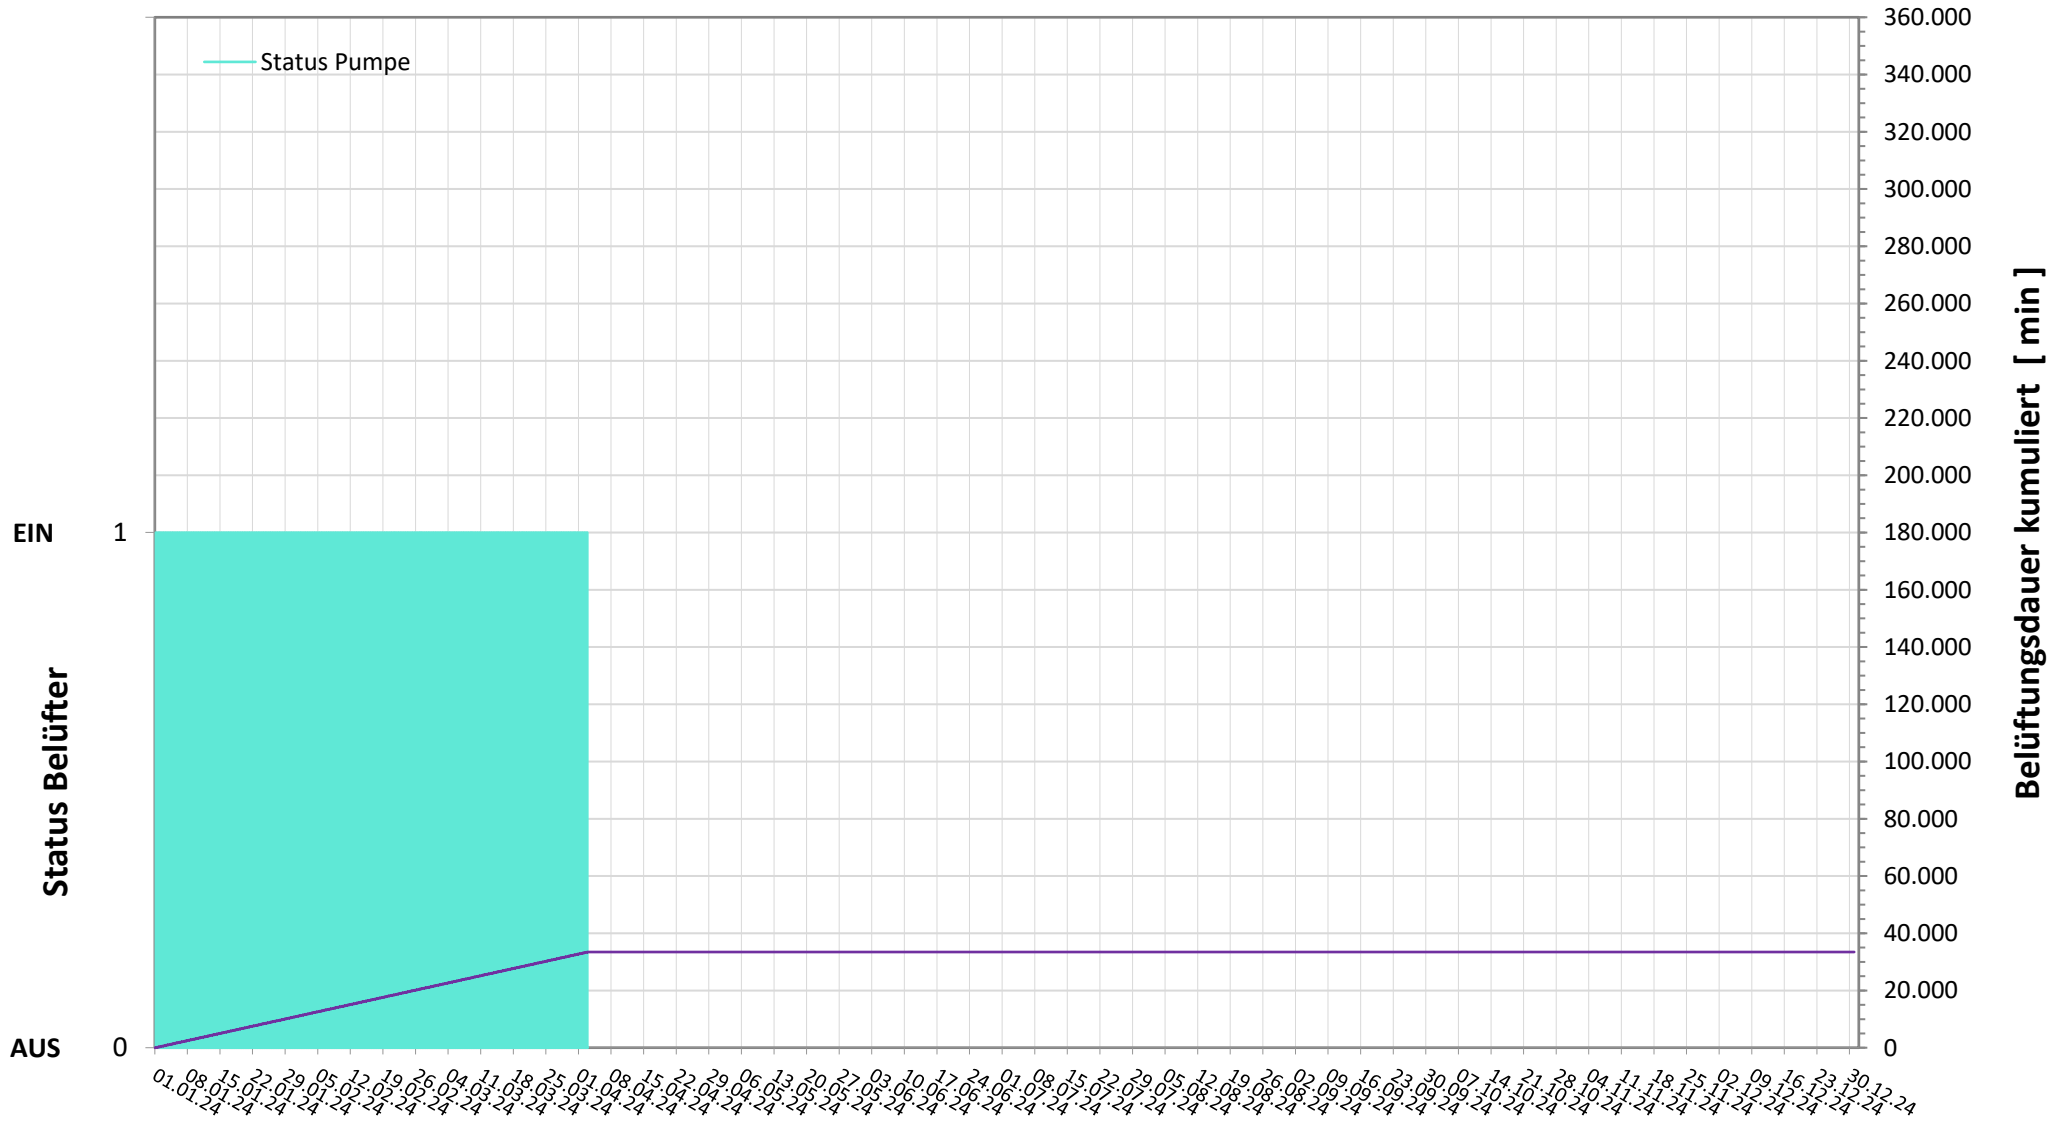

Online Station Steinbrunner See BELÜFTUNG EIN / AUS

Bereinigte 15 Minuten Online Messwerte vorbehaltlich weiterer Detailevaluierung