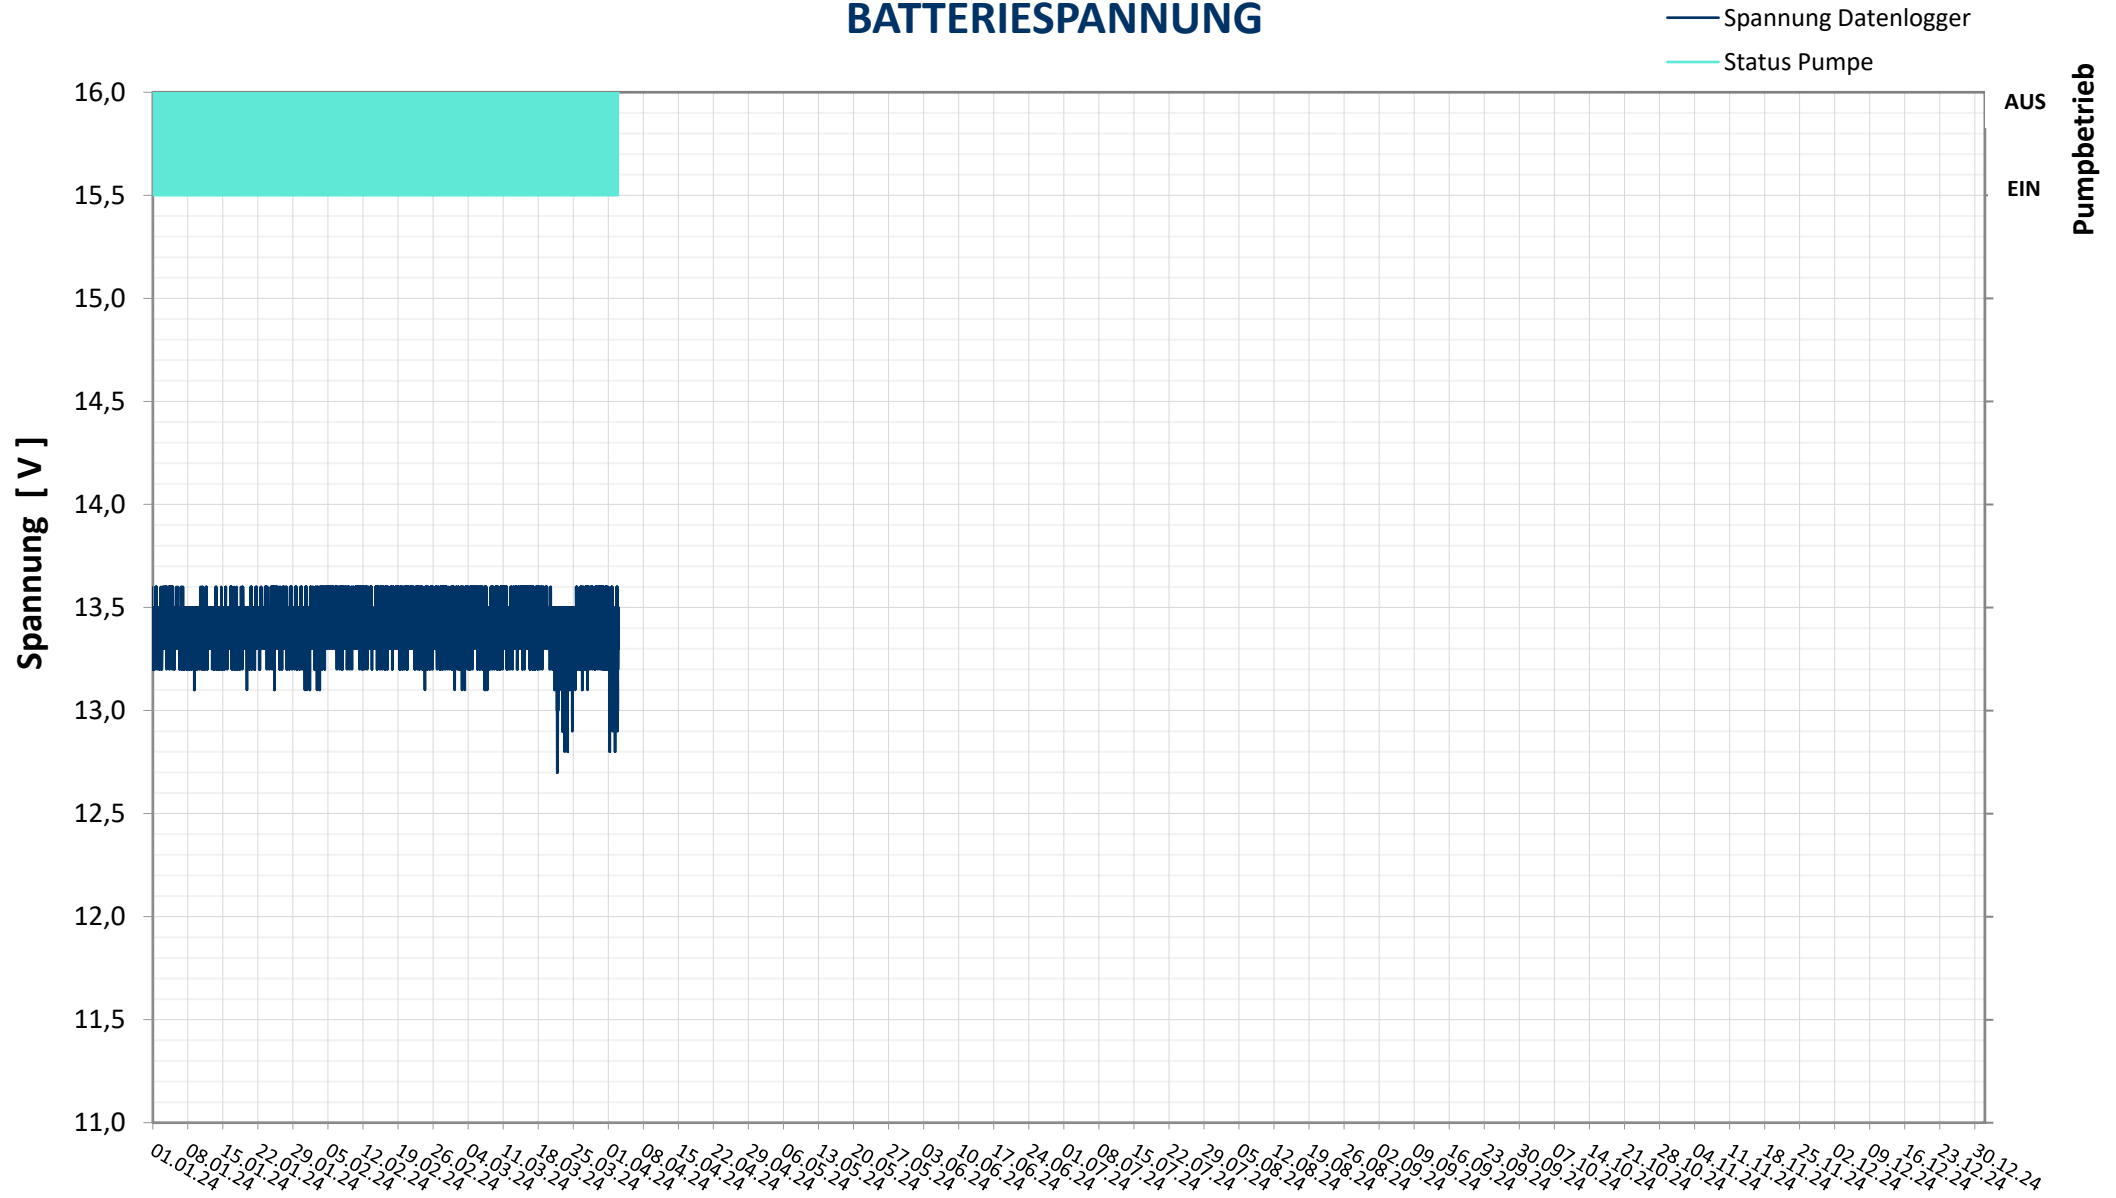

# Online Station Steinbrunner See

## BATTERIESPANNUNG

Bereinigte 15 Minuten Online Messwerte vorbehaltlich weiterer Detailevaluierung