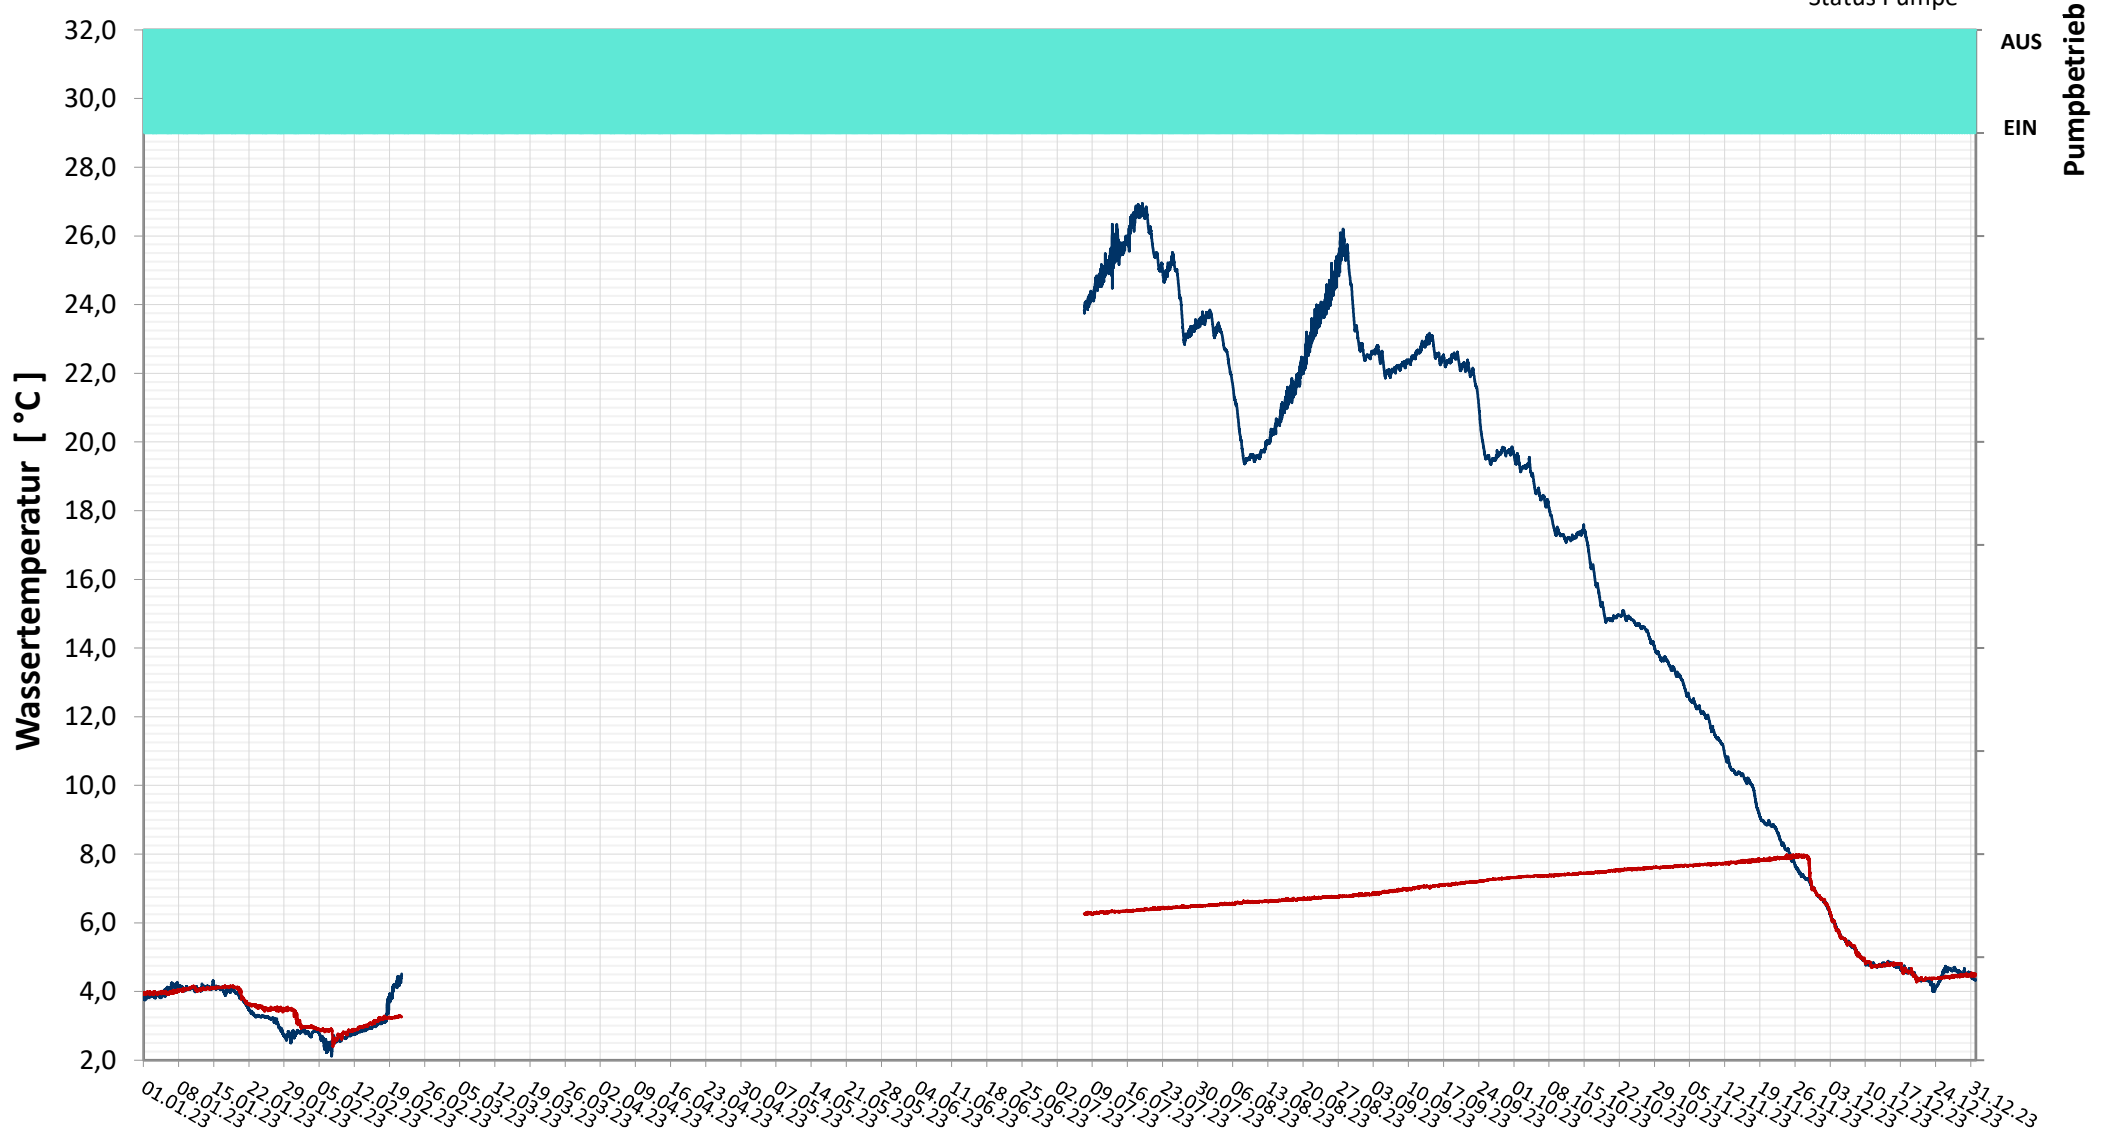

# Online Station Steinbrunner See

## WASSERTEMPERATUR

Temp 2,5 m  
Temp 13 m  
Status Pumpe

Bereinigte 15 Minuten Online Messwerte vorbehaltlich weiterer Detailevaluierung