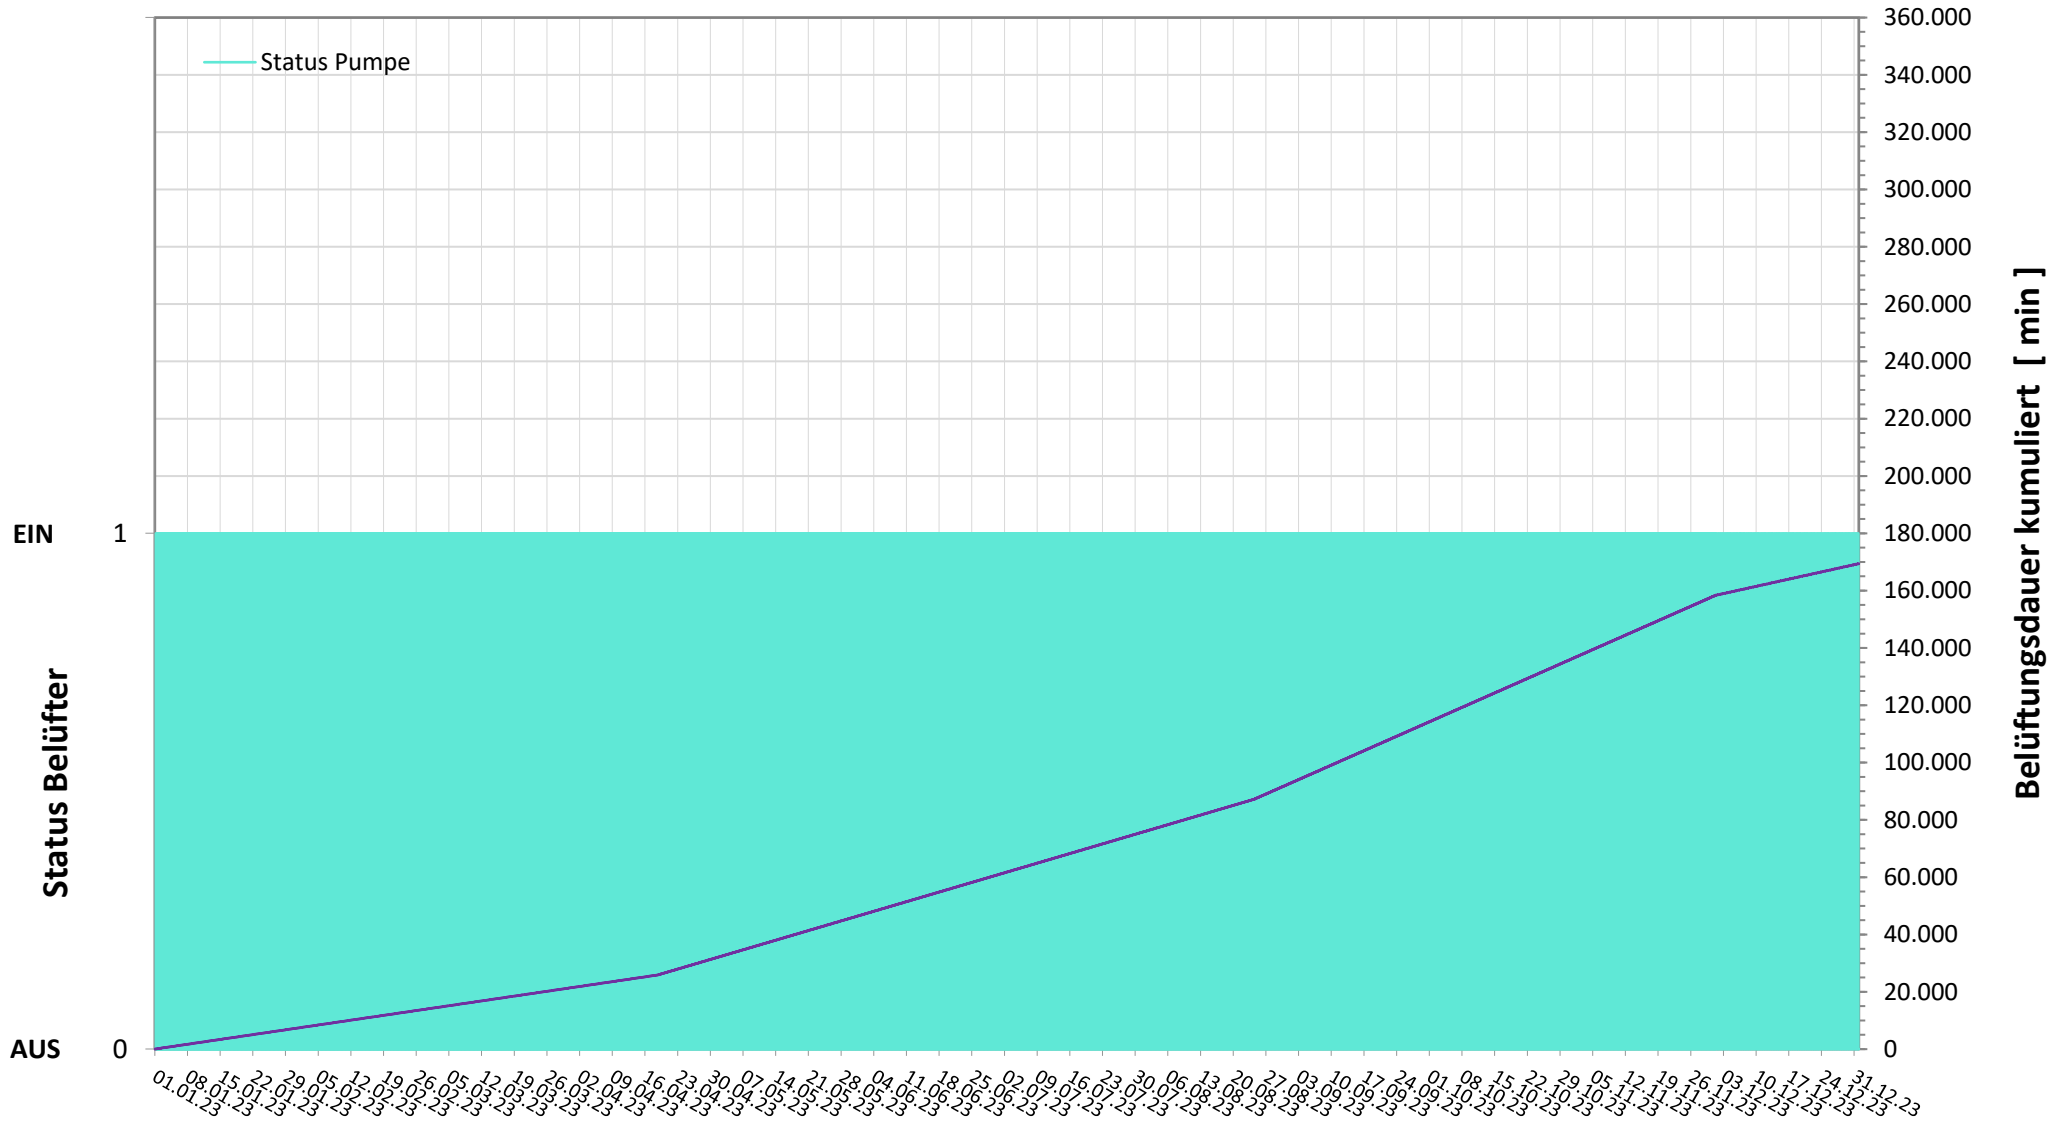

Online Station Steinbrunner See

BELÜFTUNG EIN / AUS

Bereinigte 15 Minuten Online Messwerte vorbehaltlich weiterer Detailevaluierung