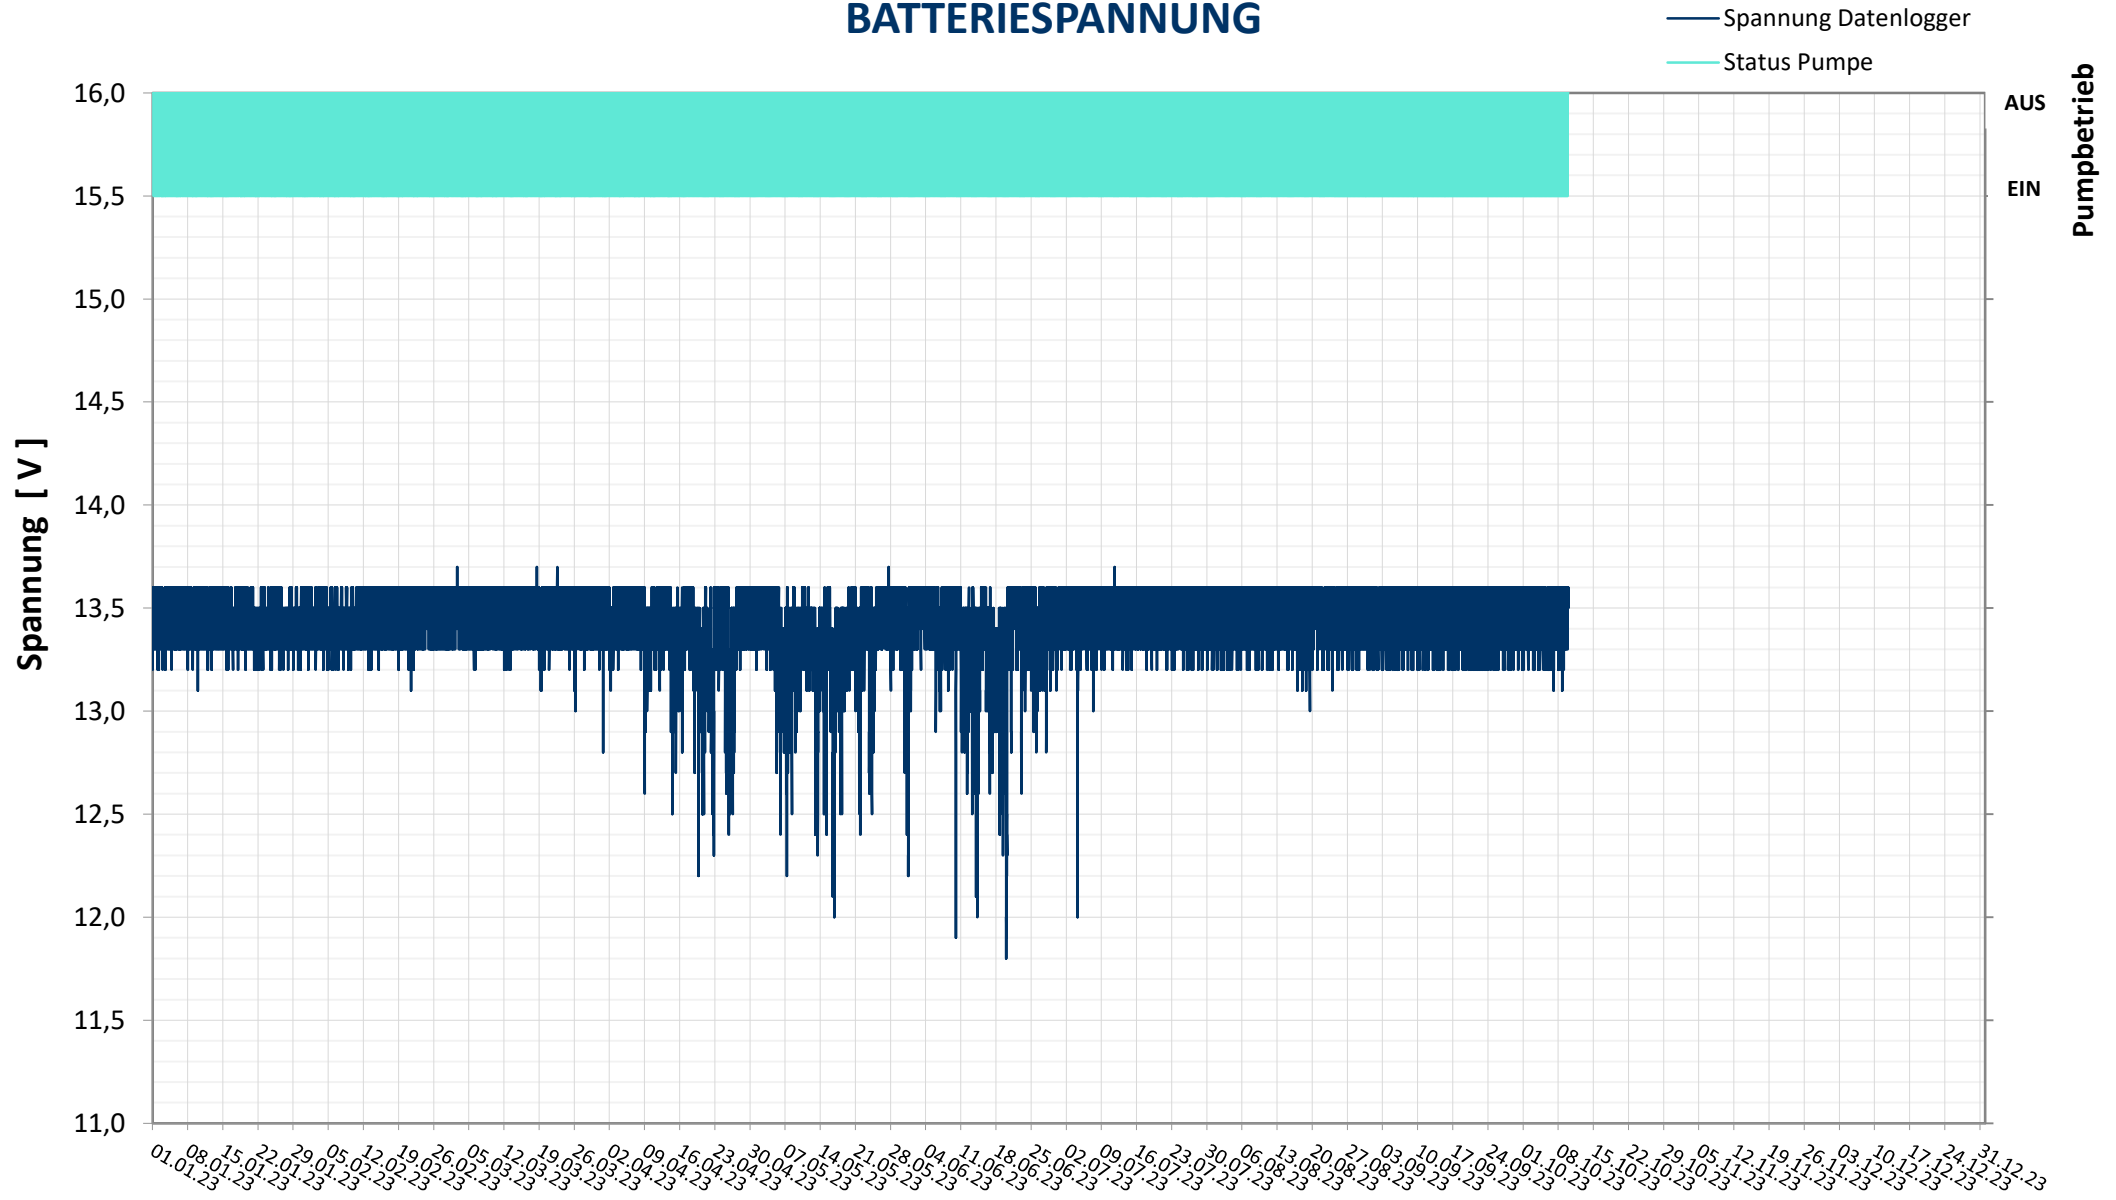

# Online Station Steinbrunner See

## BATTERIESPANNUNG

Bereinigte 15 Minuten Online Messwerte vorbehaltlich weiterer Detailevaluierung