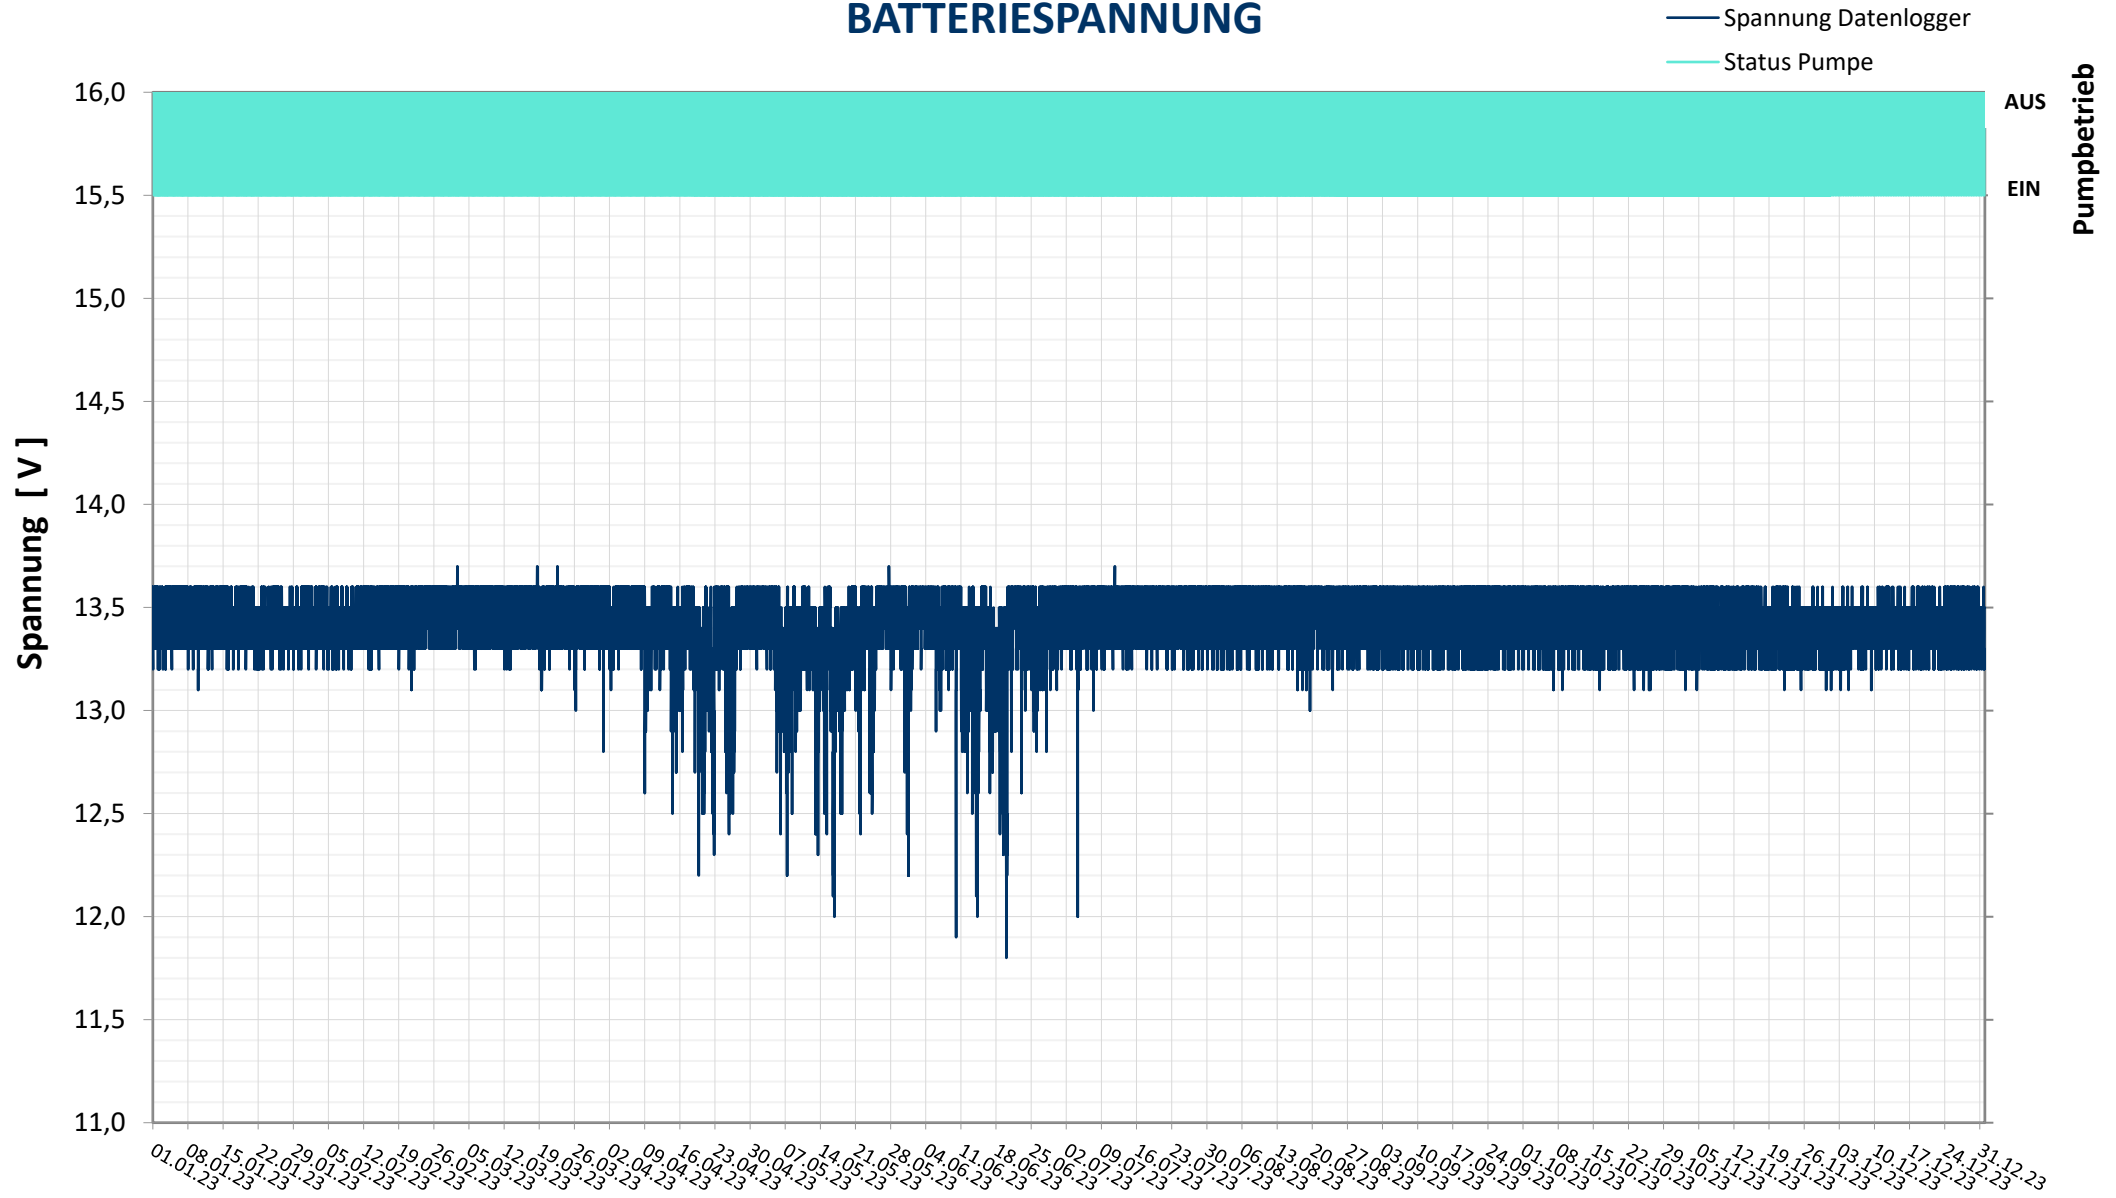

Online Station Steinbrunner See

BATTERIESPANNUNG

Bereinigte 15 Minuten Online Messwerte vorbehaltlich weiterer Detailevaluierung