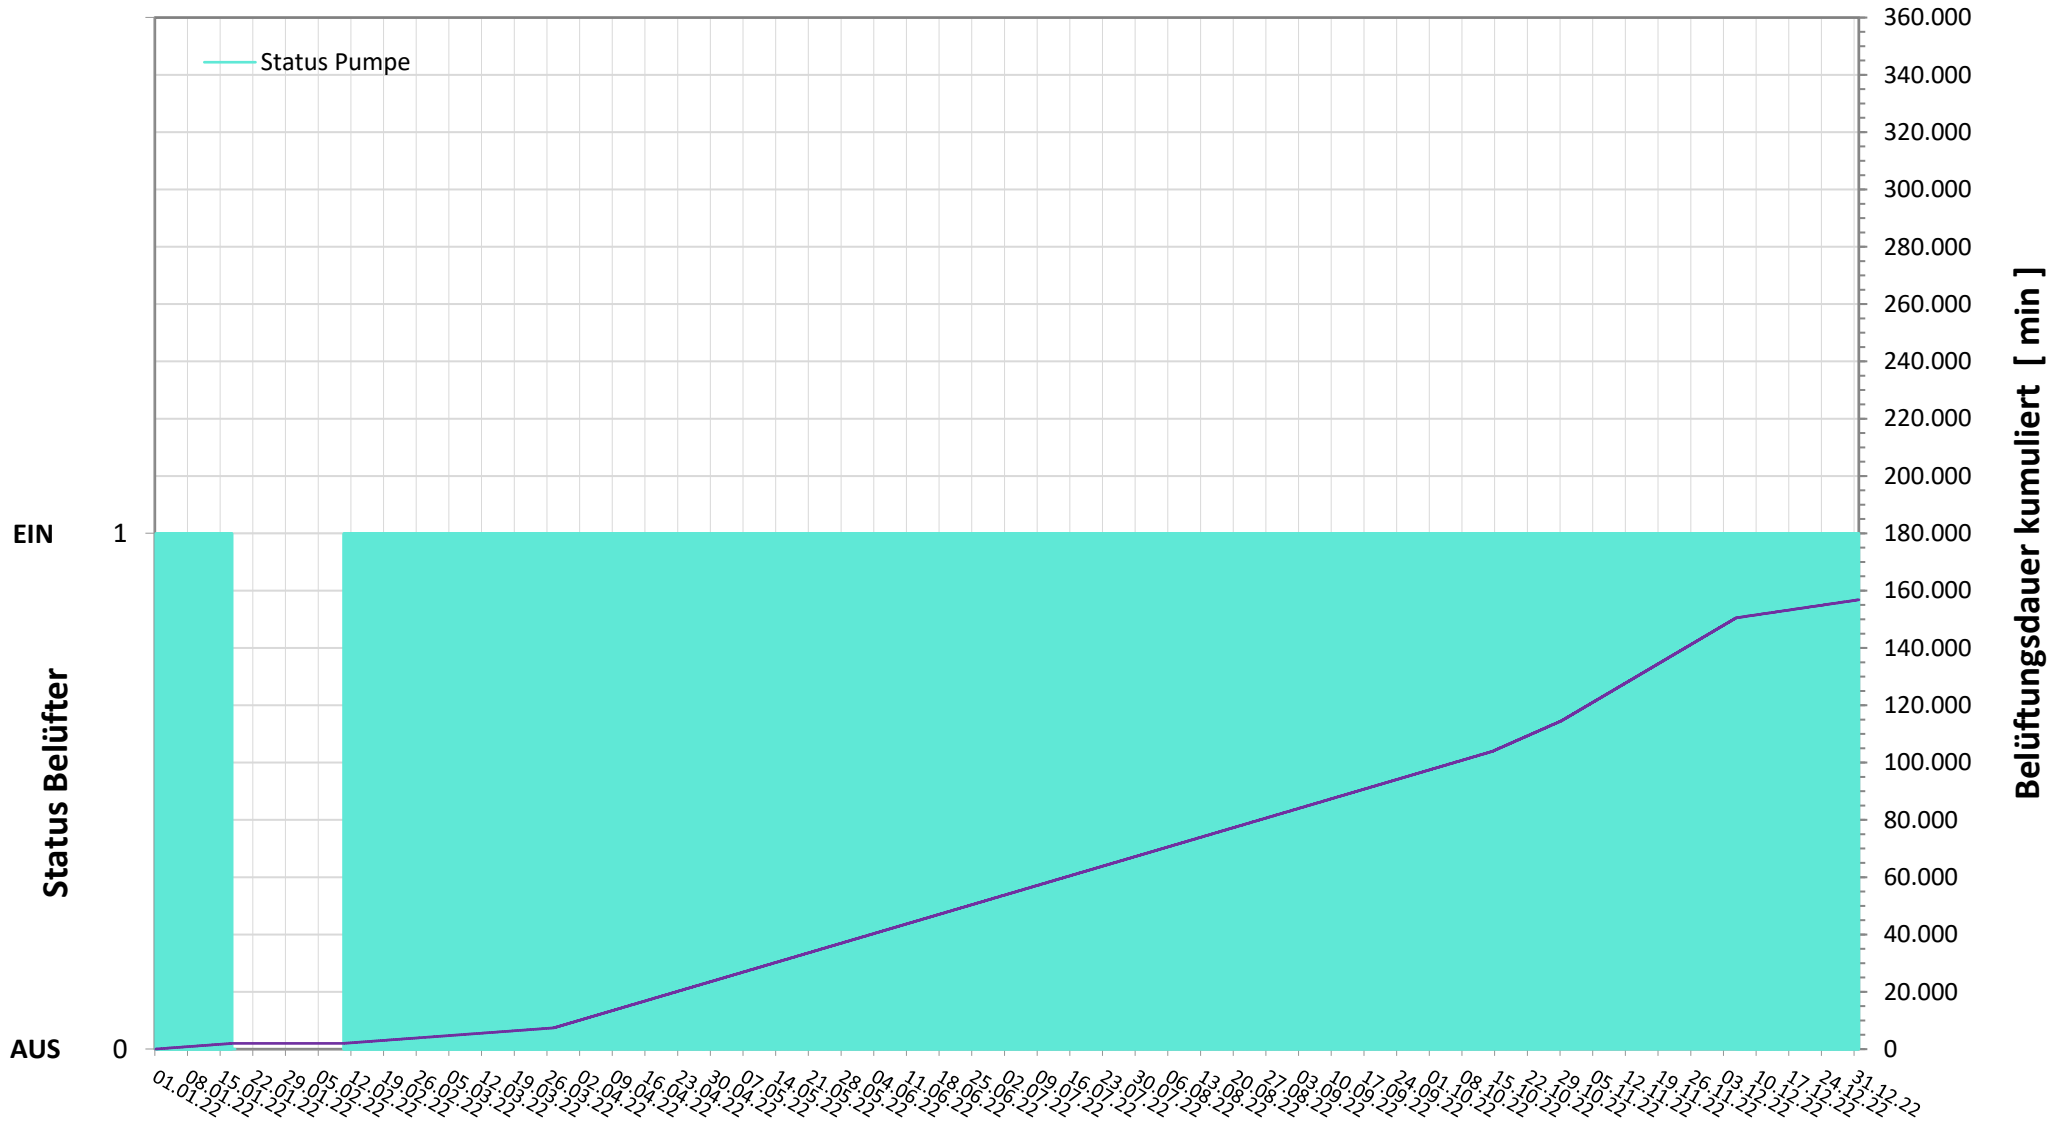

Online Station Steinbrunner See

BELÜFTUNG EIN / AUS

Bereinigte 15 Minuten Online Messwerte vorbehaltlich weiterer Detailevaluierung