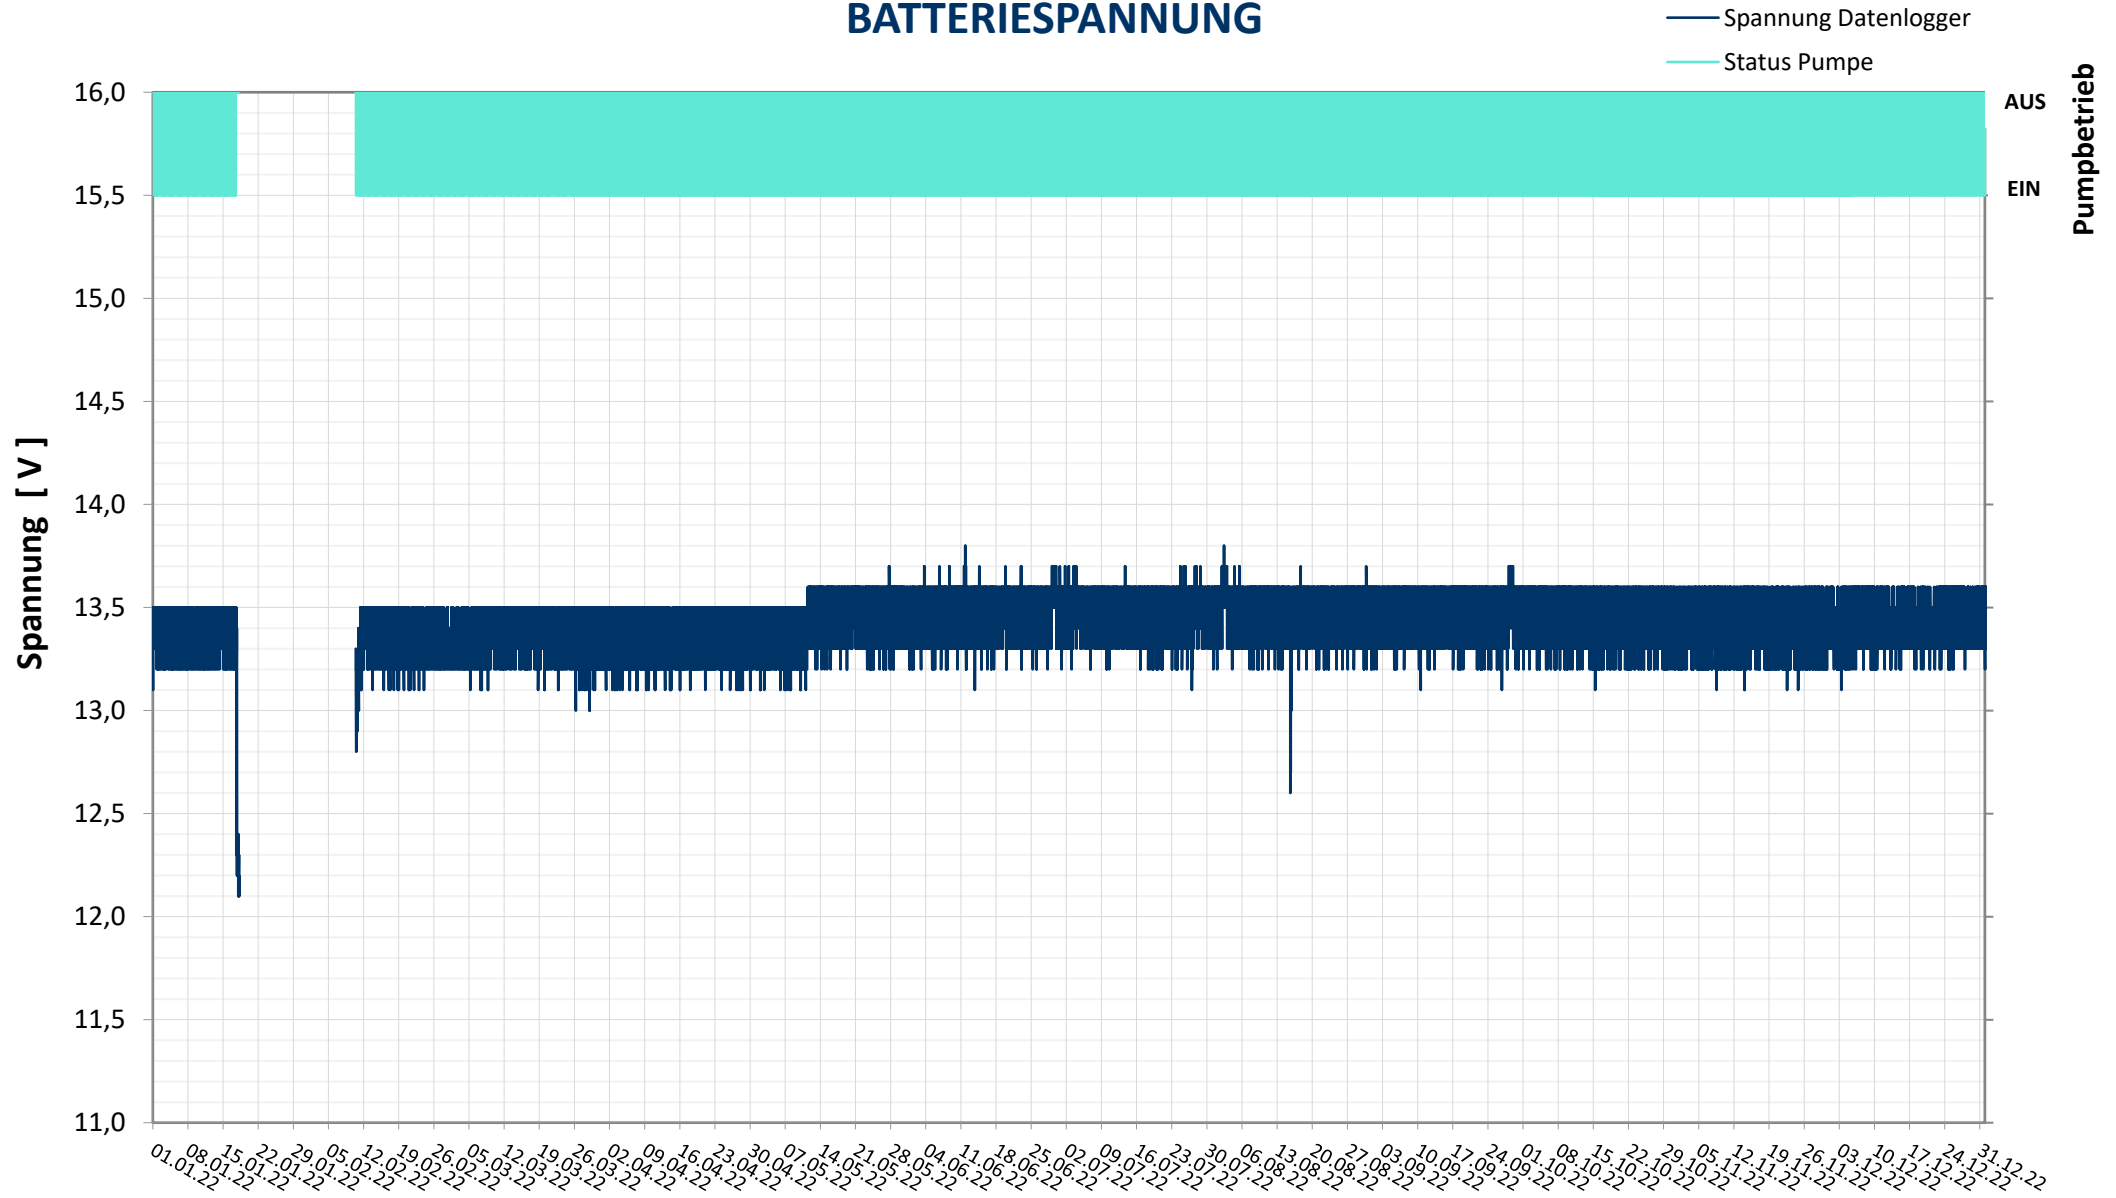

# Online Station Steinbrunner See

## BATTERIESPANNUNG

Bereinigte 15 Minuten Online Messwerte vorbehaltlich weiterer Detailevaluierung