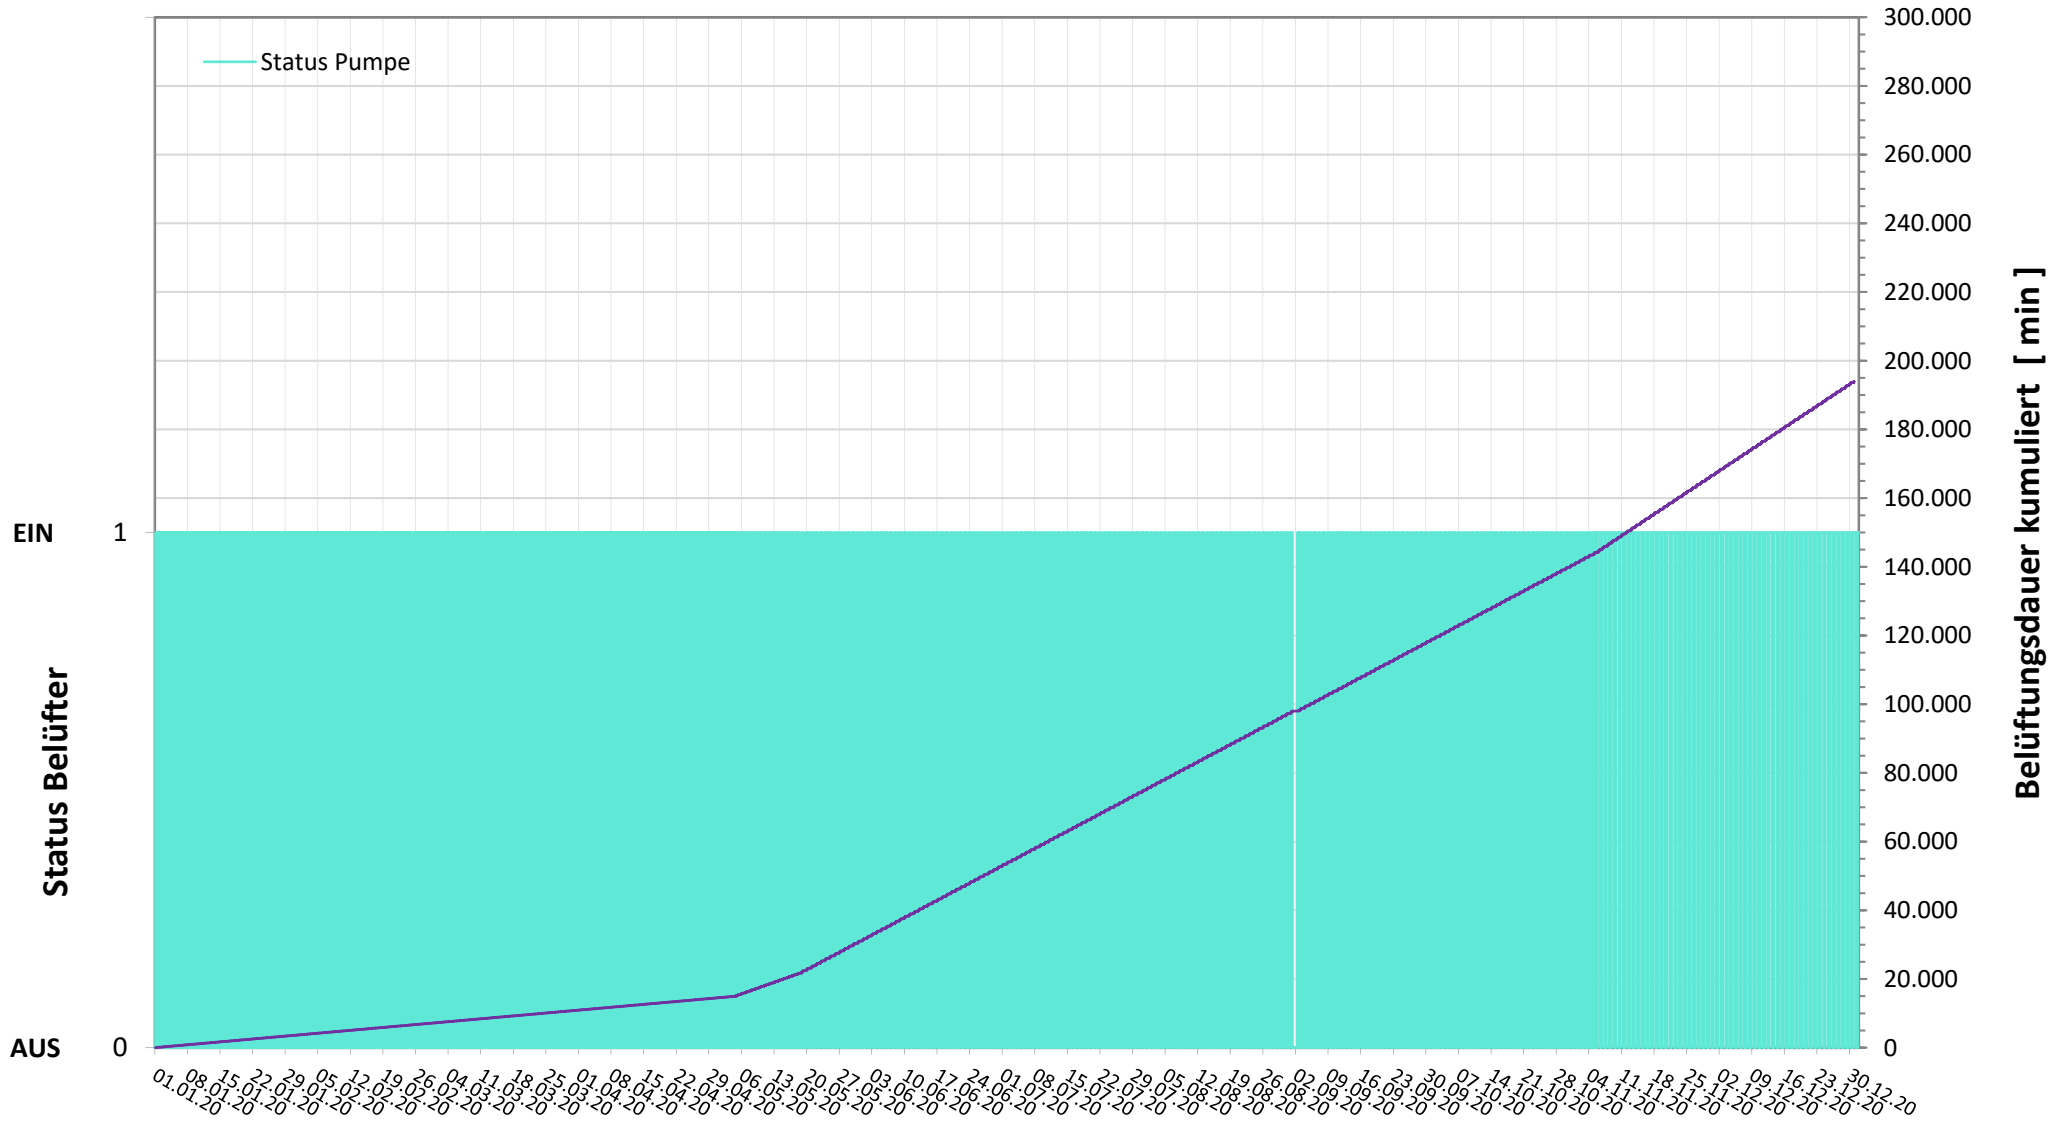

Online Station Steinbrunner See

BELÜFTUNG EIN / AUS

Bereinigte 15 Minuten Online Messwerte vorbehaltlich weiterer Detailevaluierung