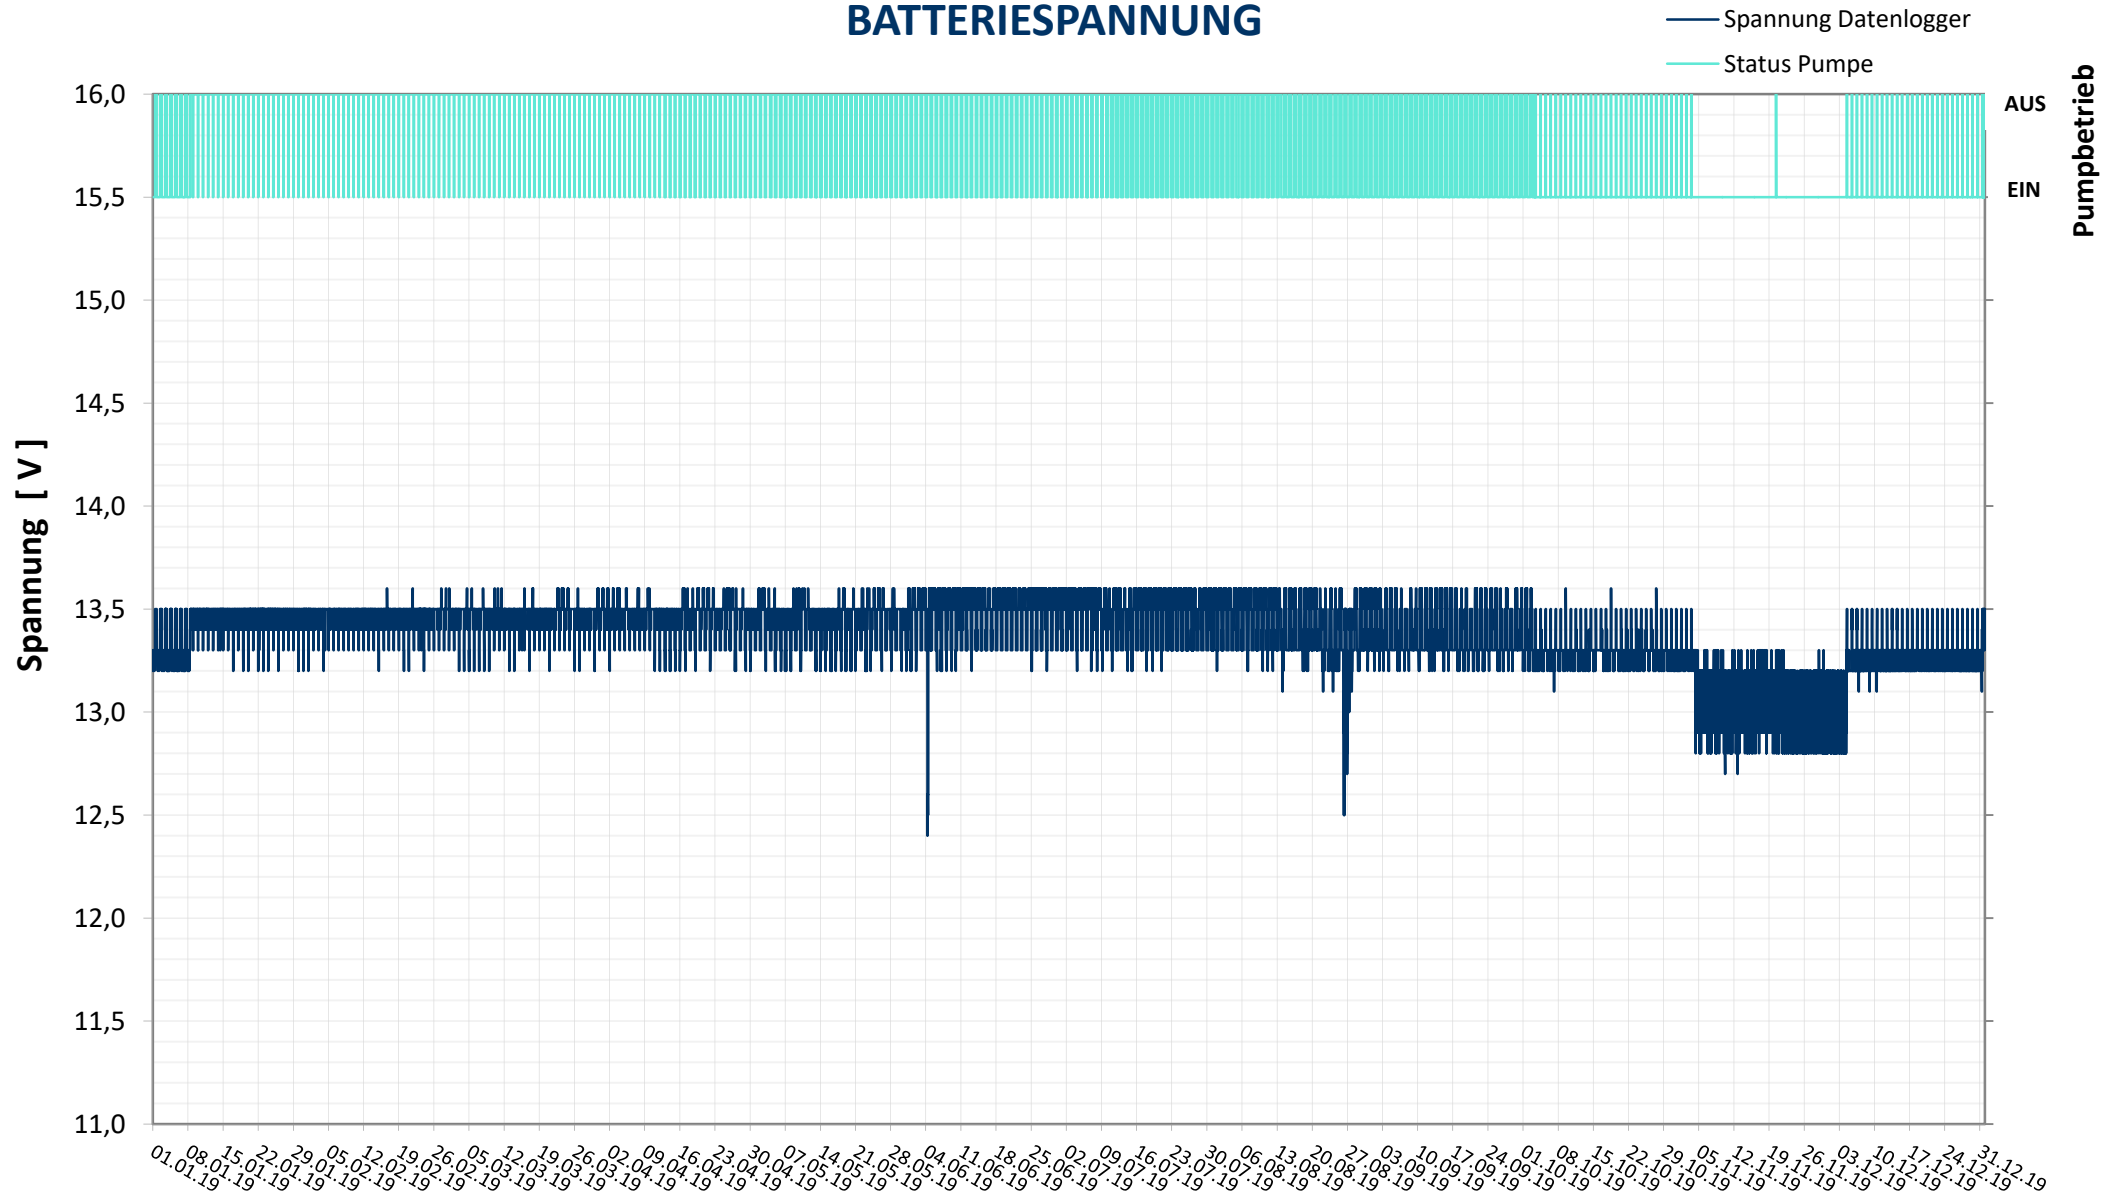

Online Station Steinbrunner See

BATTERIESPANNUNG

Bereinigte 15 Minuten Online Messwerte vorbehaltlich weiterer Detailevaluierung