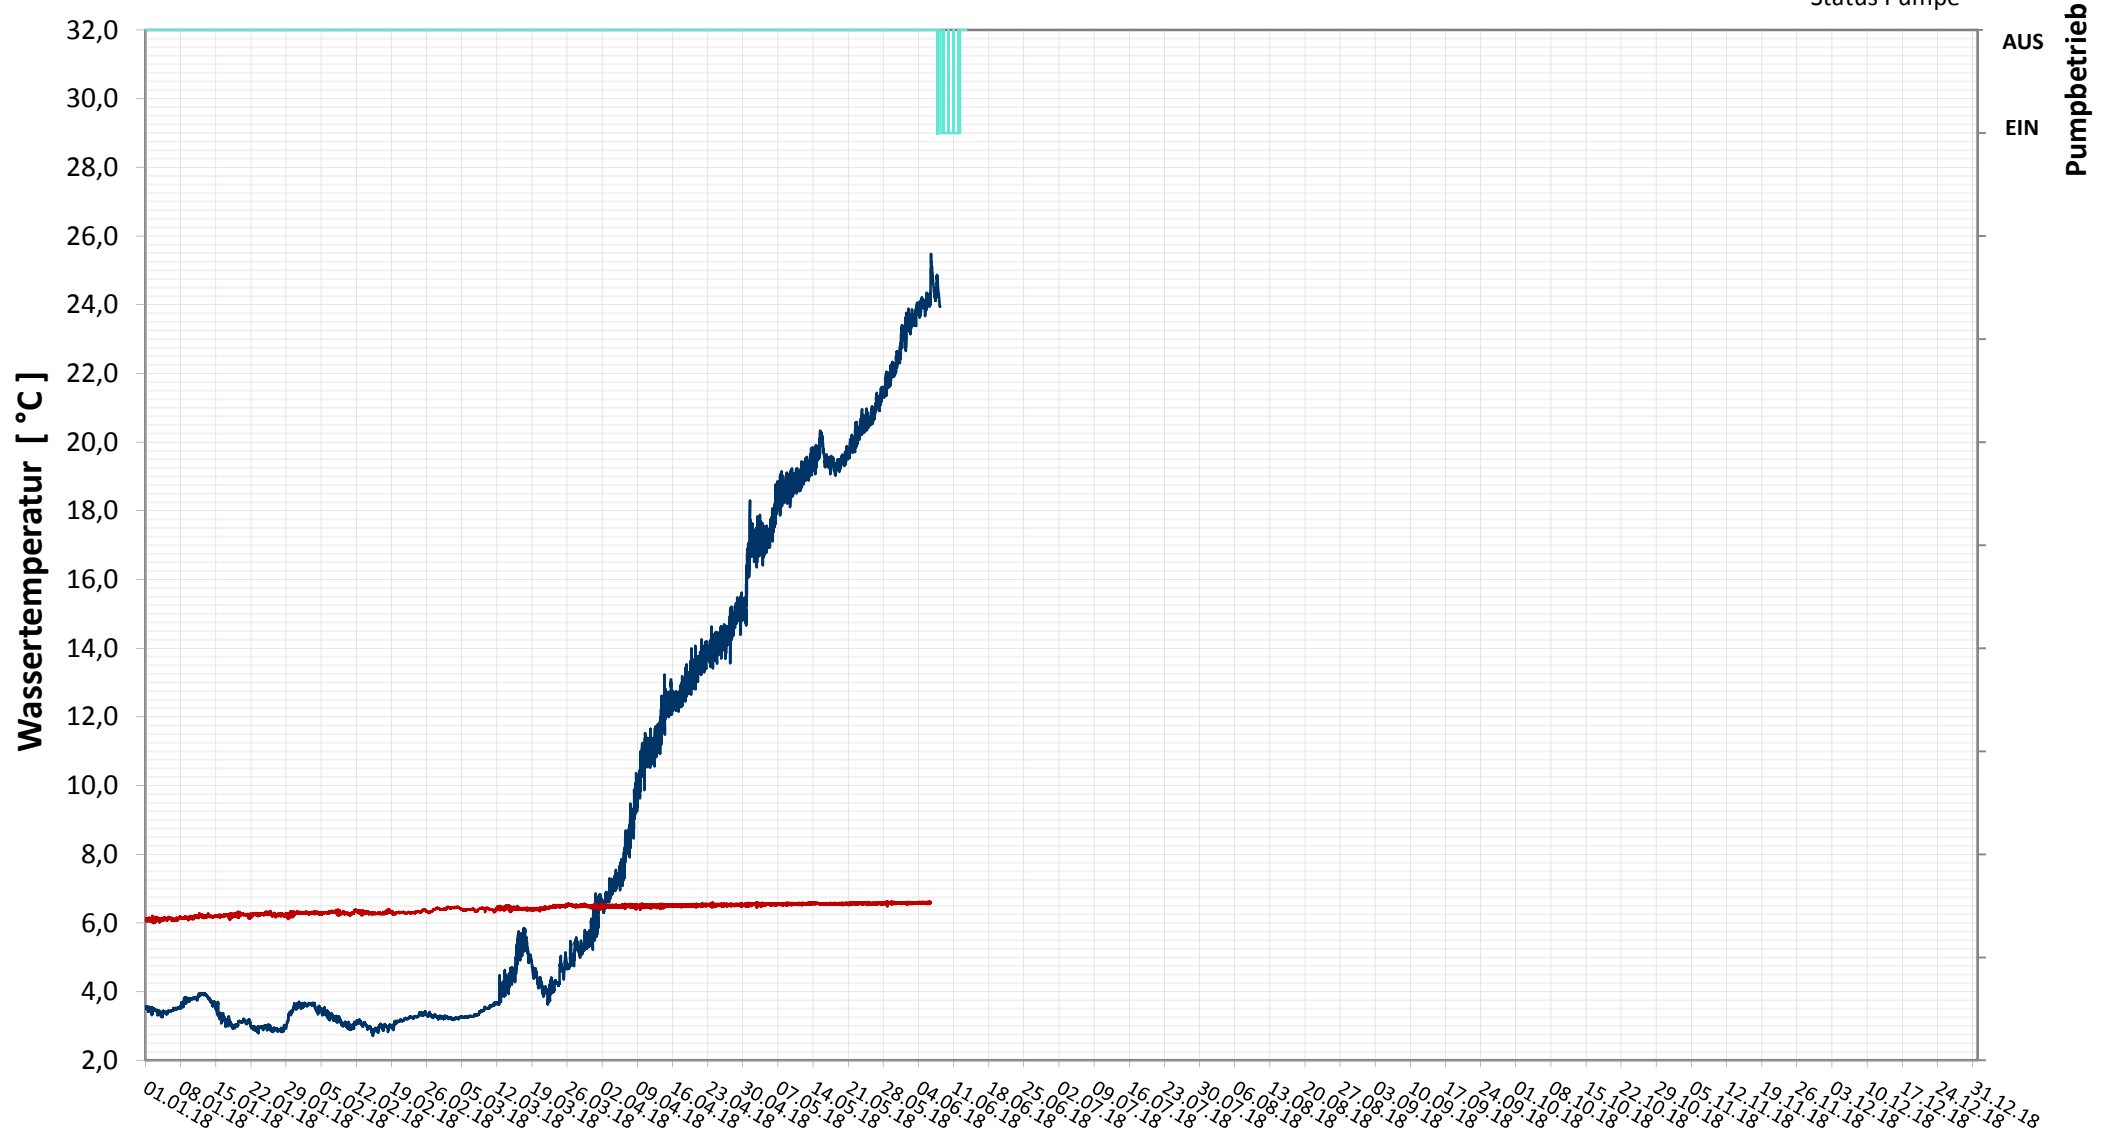

Online Station Steinbrunner See WASSERTEMPERATUR

Temp 2,5 m
Temp 13 m
Status Pumpe

Bereinigte 15 Minuten Online Messwerte vorbehaltlich weiterer Detailevaluierung