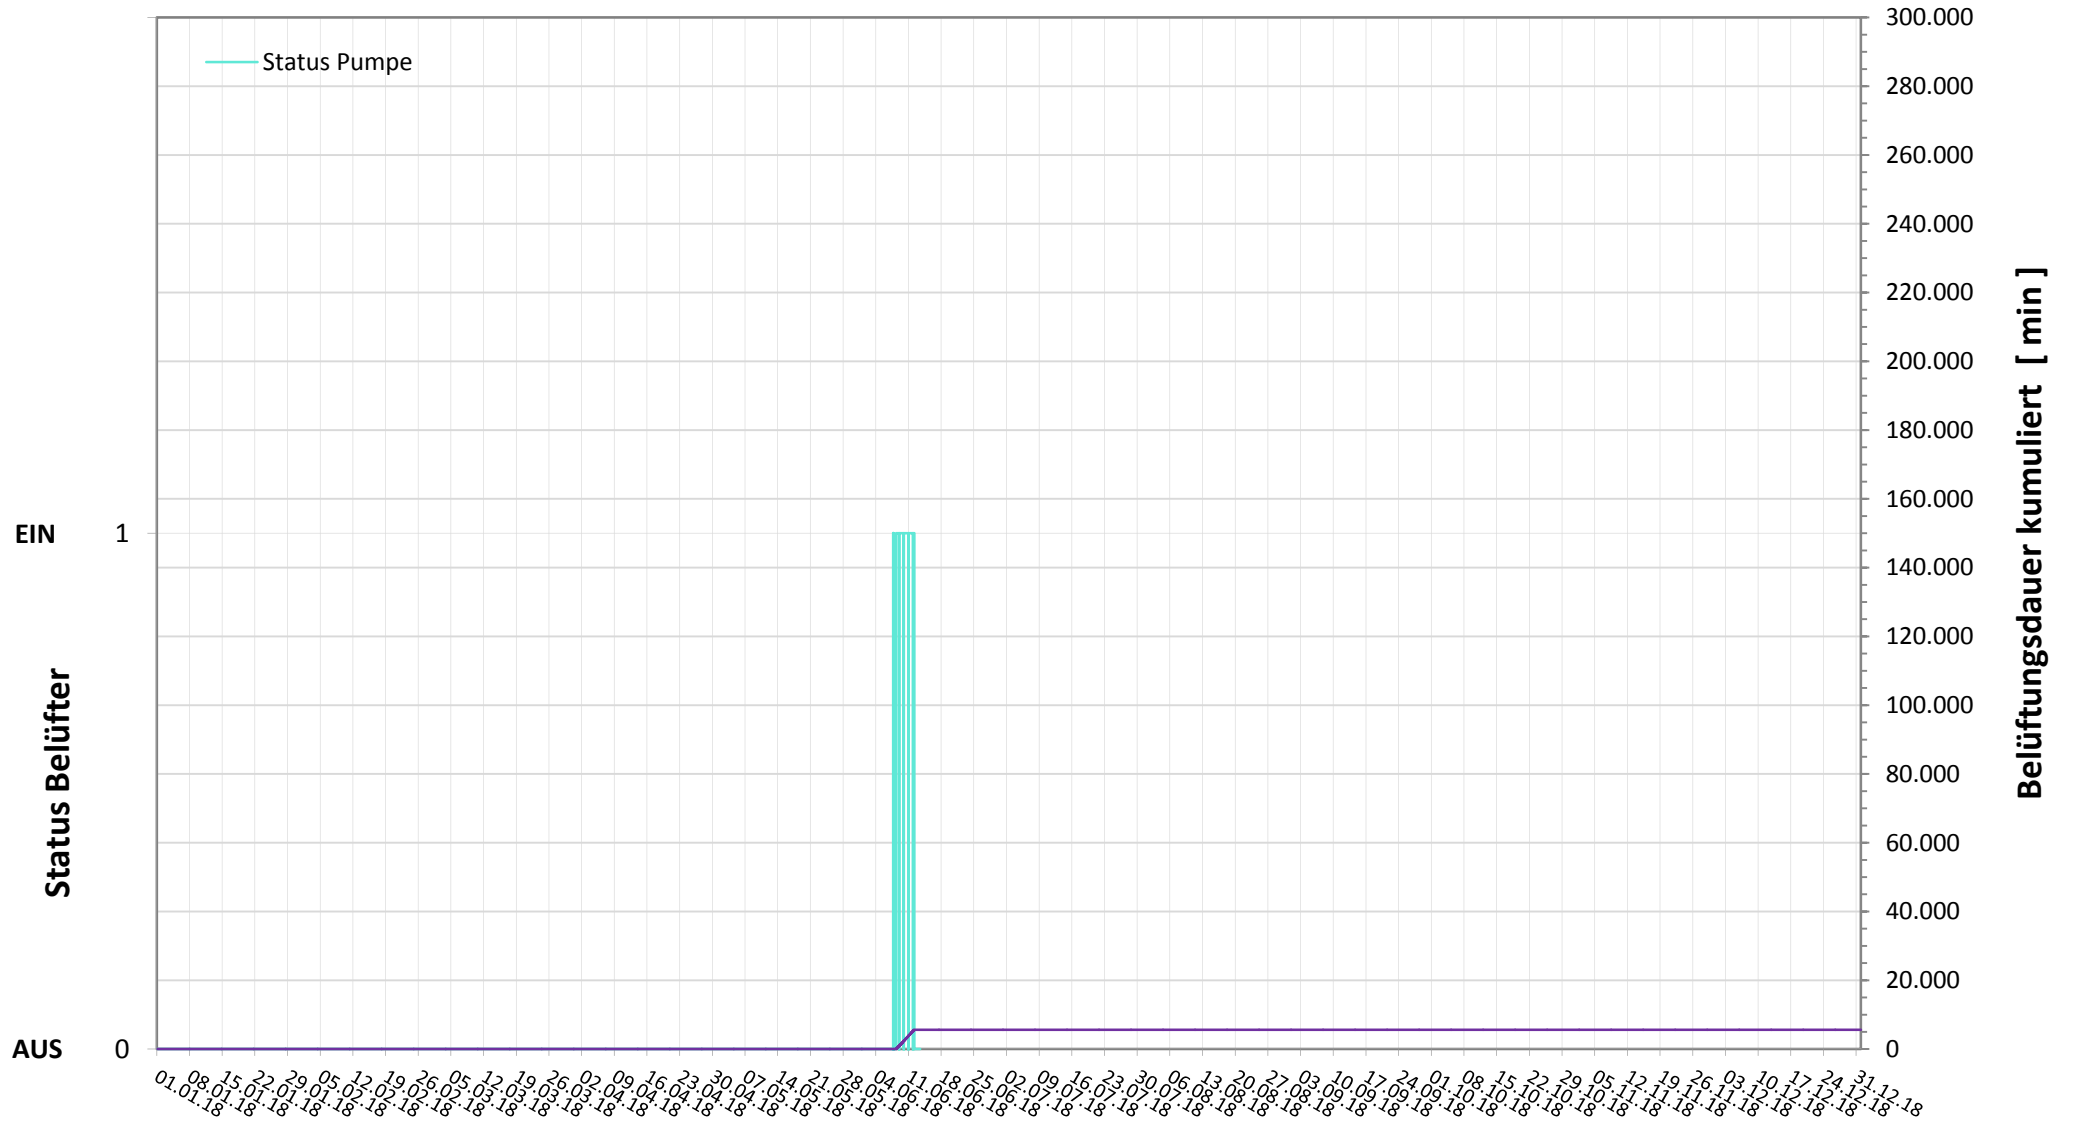

# Online Station Steinbrunner See BELÜFTUNG EIN / AUS

Bereinigte 15 Minuten Online Messwerte vorbehaltlich weiterer Detailevaluierung