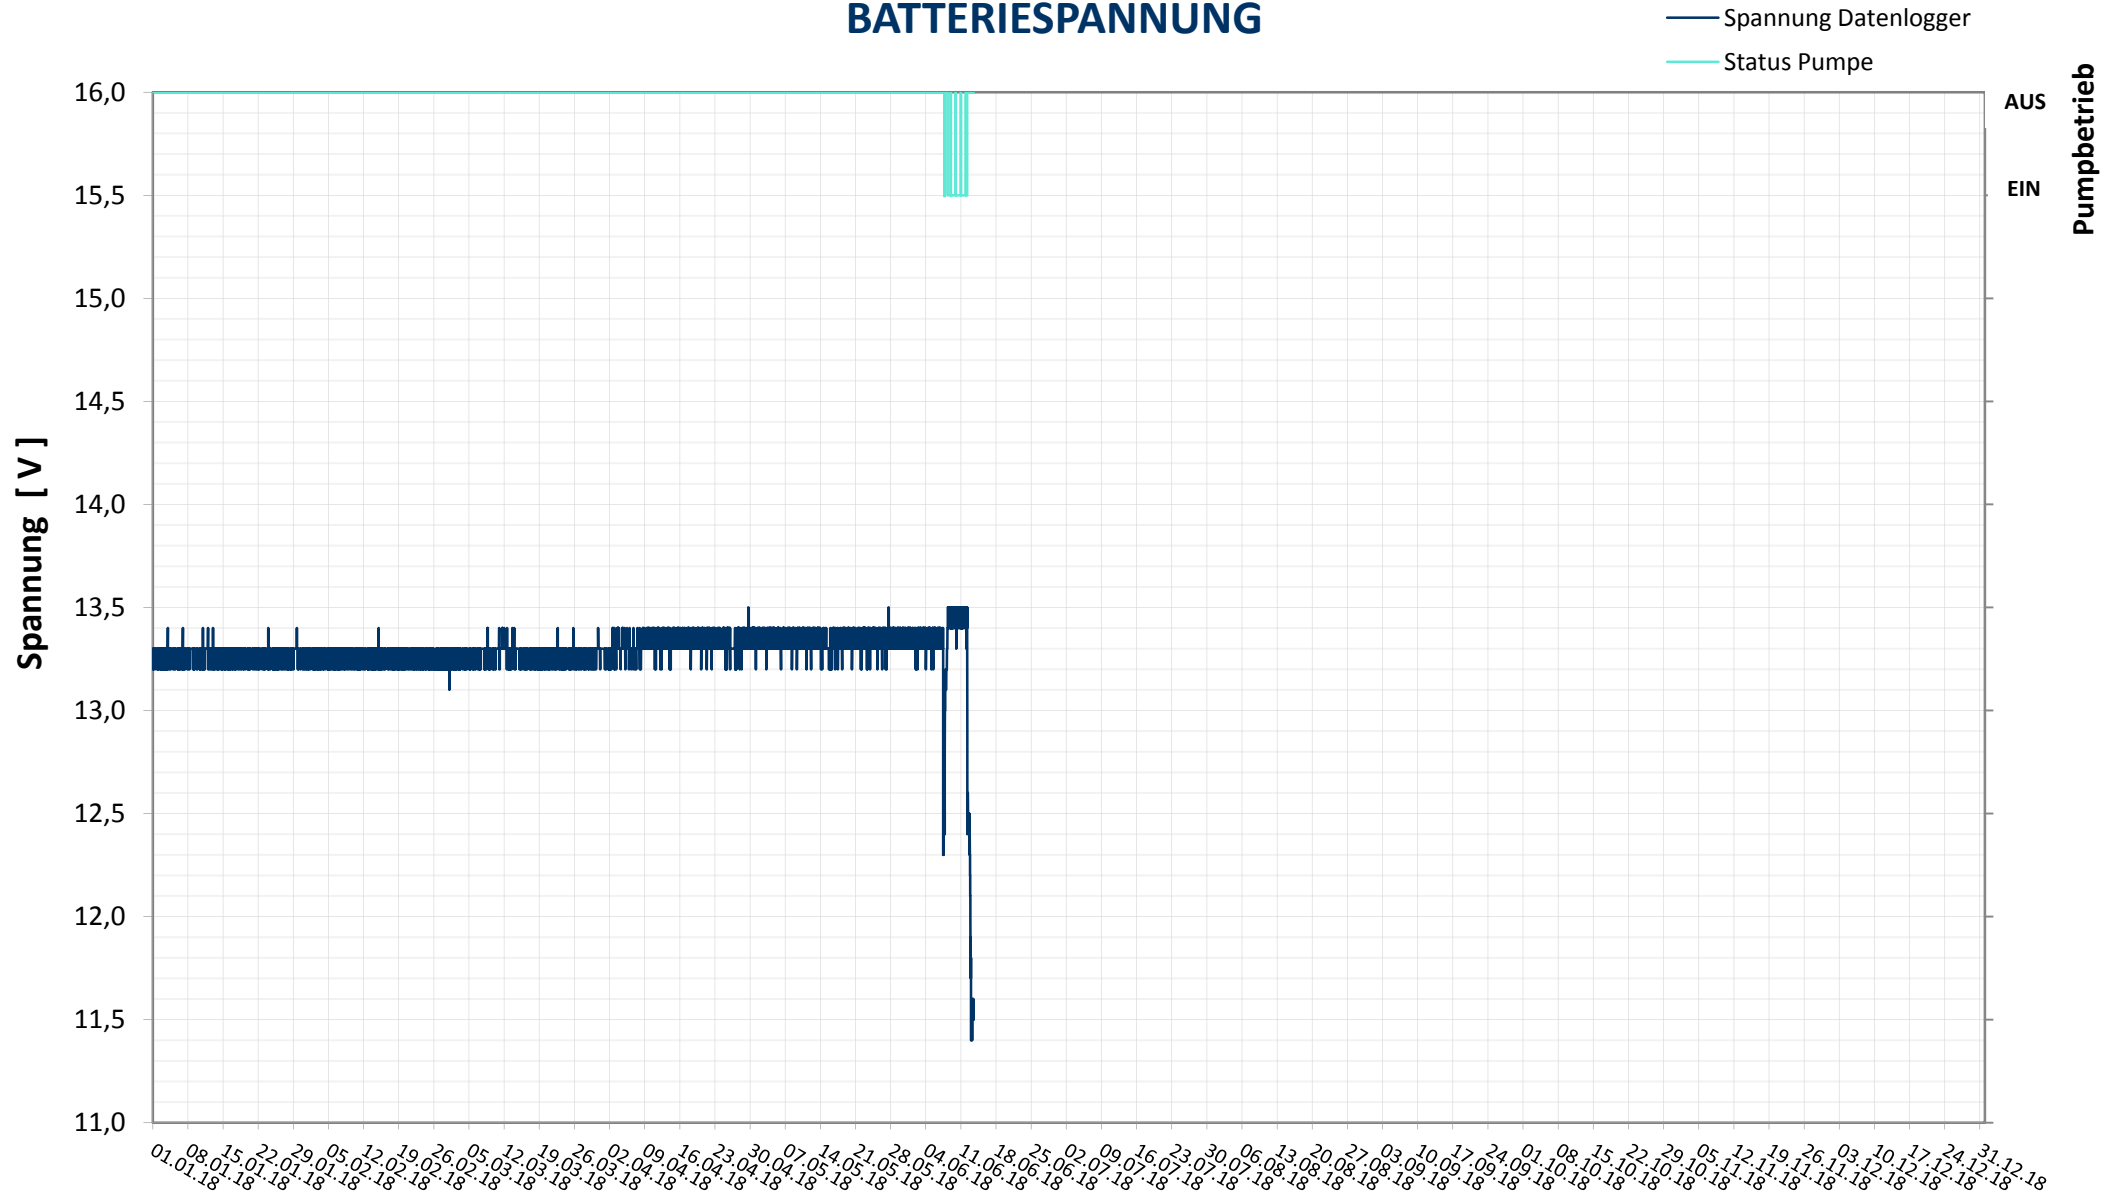

Online Station Steinbrunner See

BATTERIESPANNUNG

Bereinigte 15 Minuten Online Messwerte vorbehaltlich weiterer Detailevaluierung