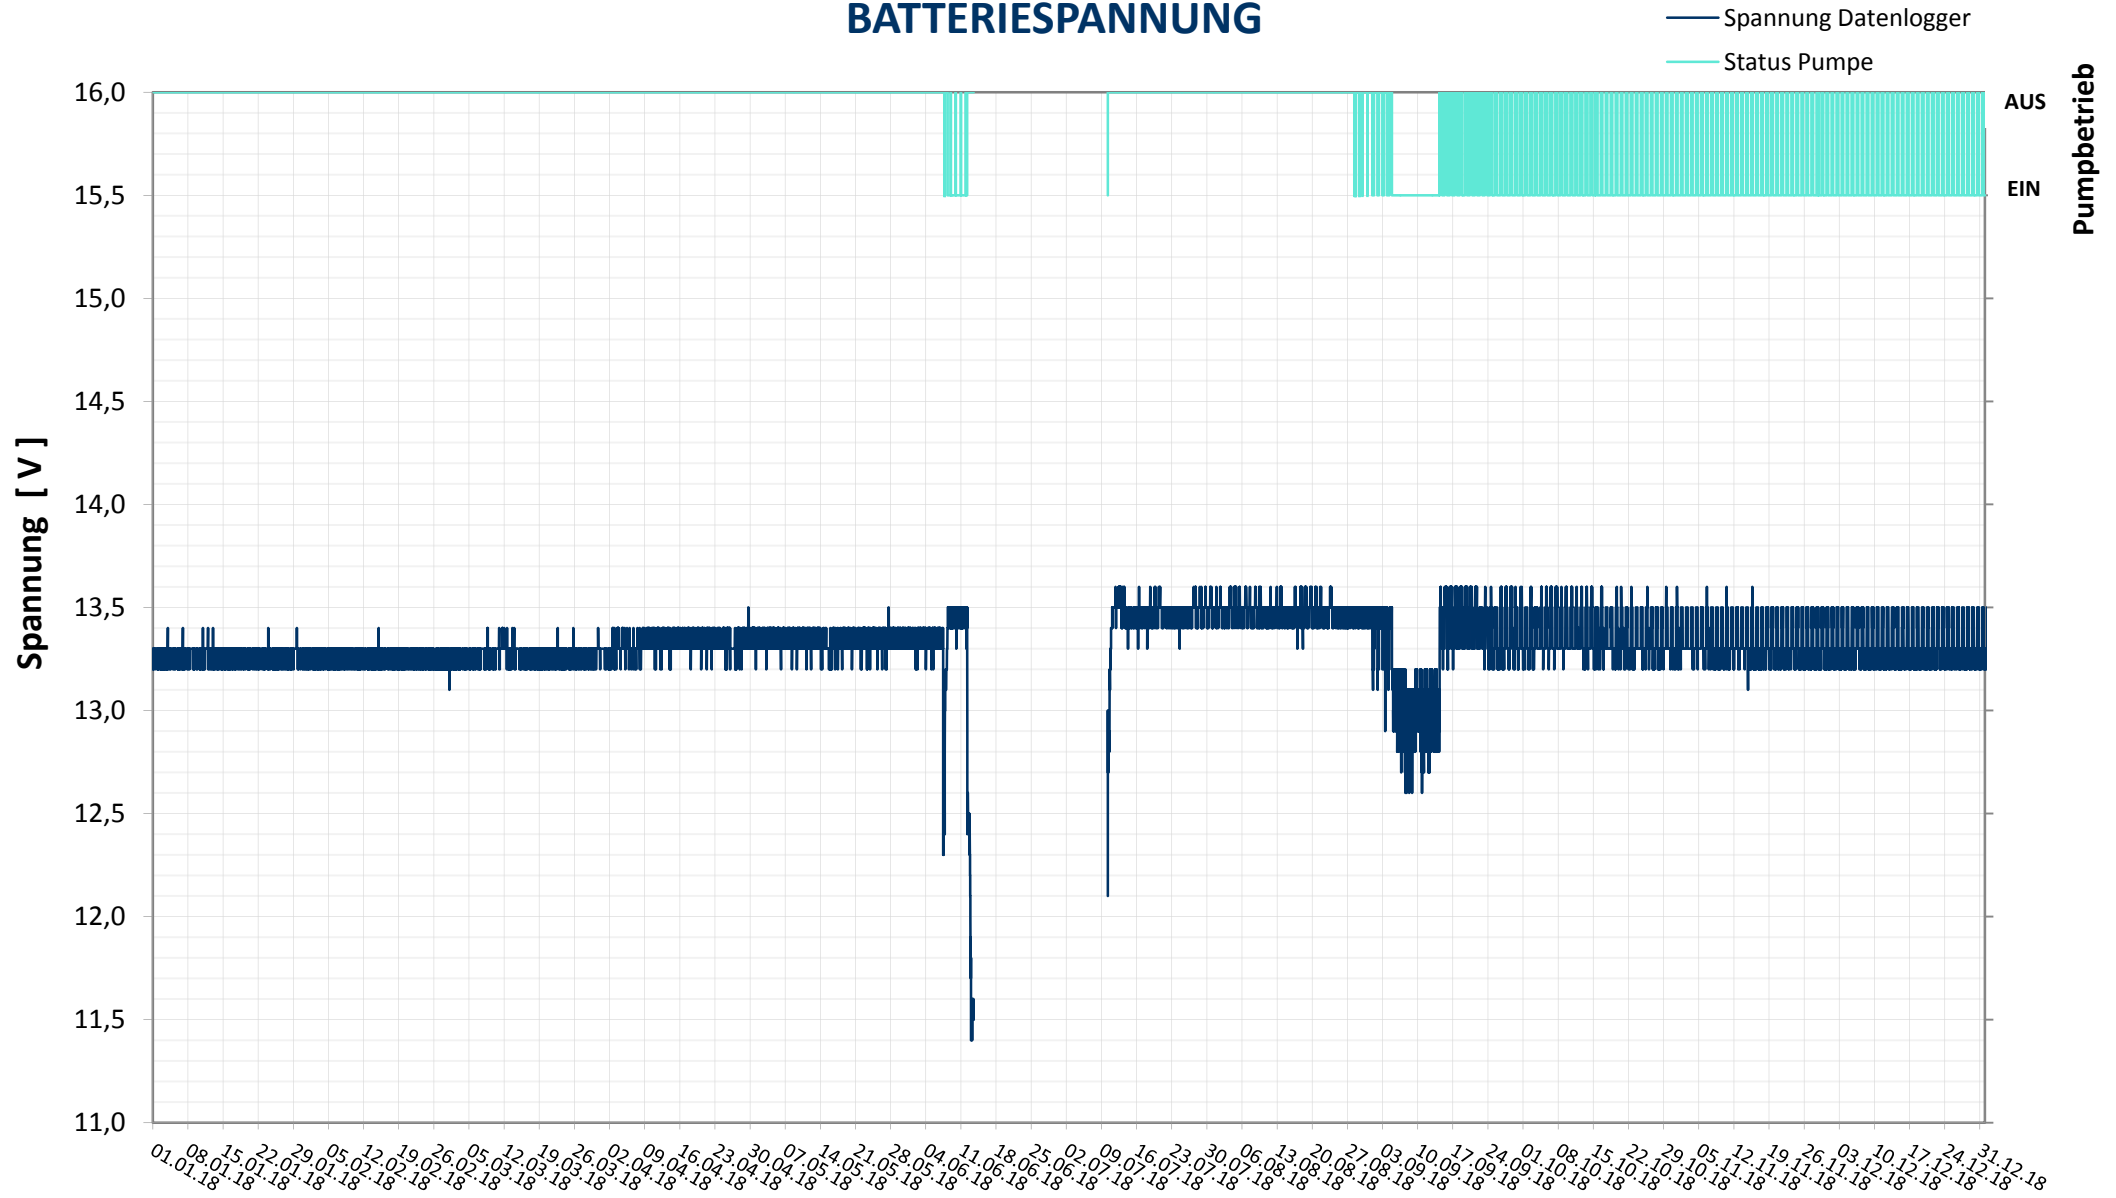

# Online Station Steinbrunner See

## BATTERIESPANNUNG

Bereinigte 15 Minuten Online Messwerte vorbehaltlich weiterer Detailevaluierung