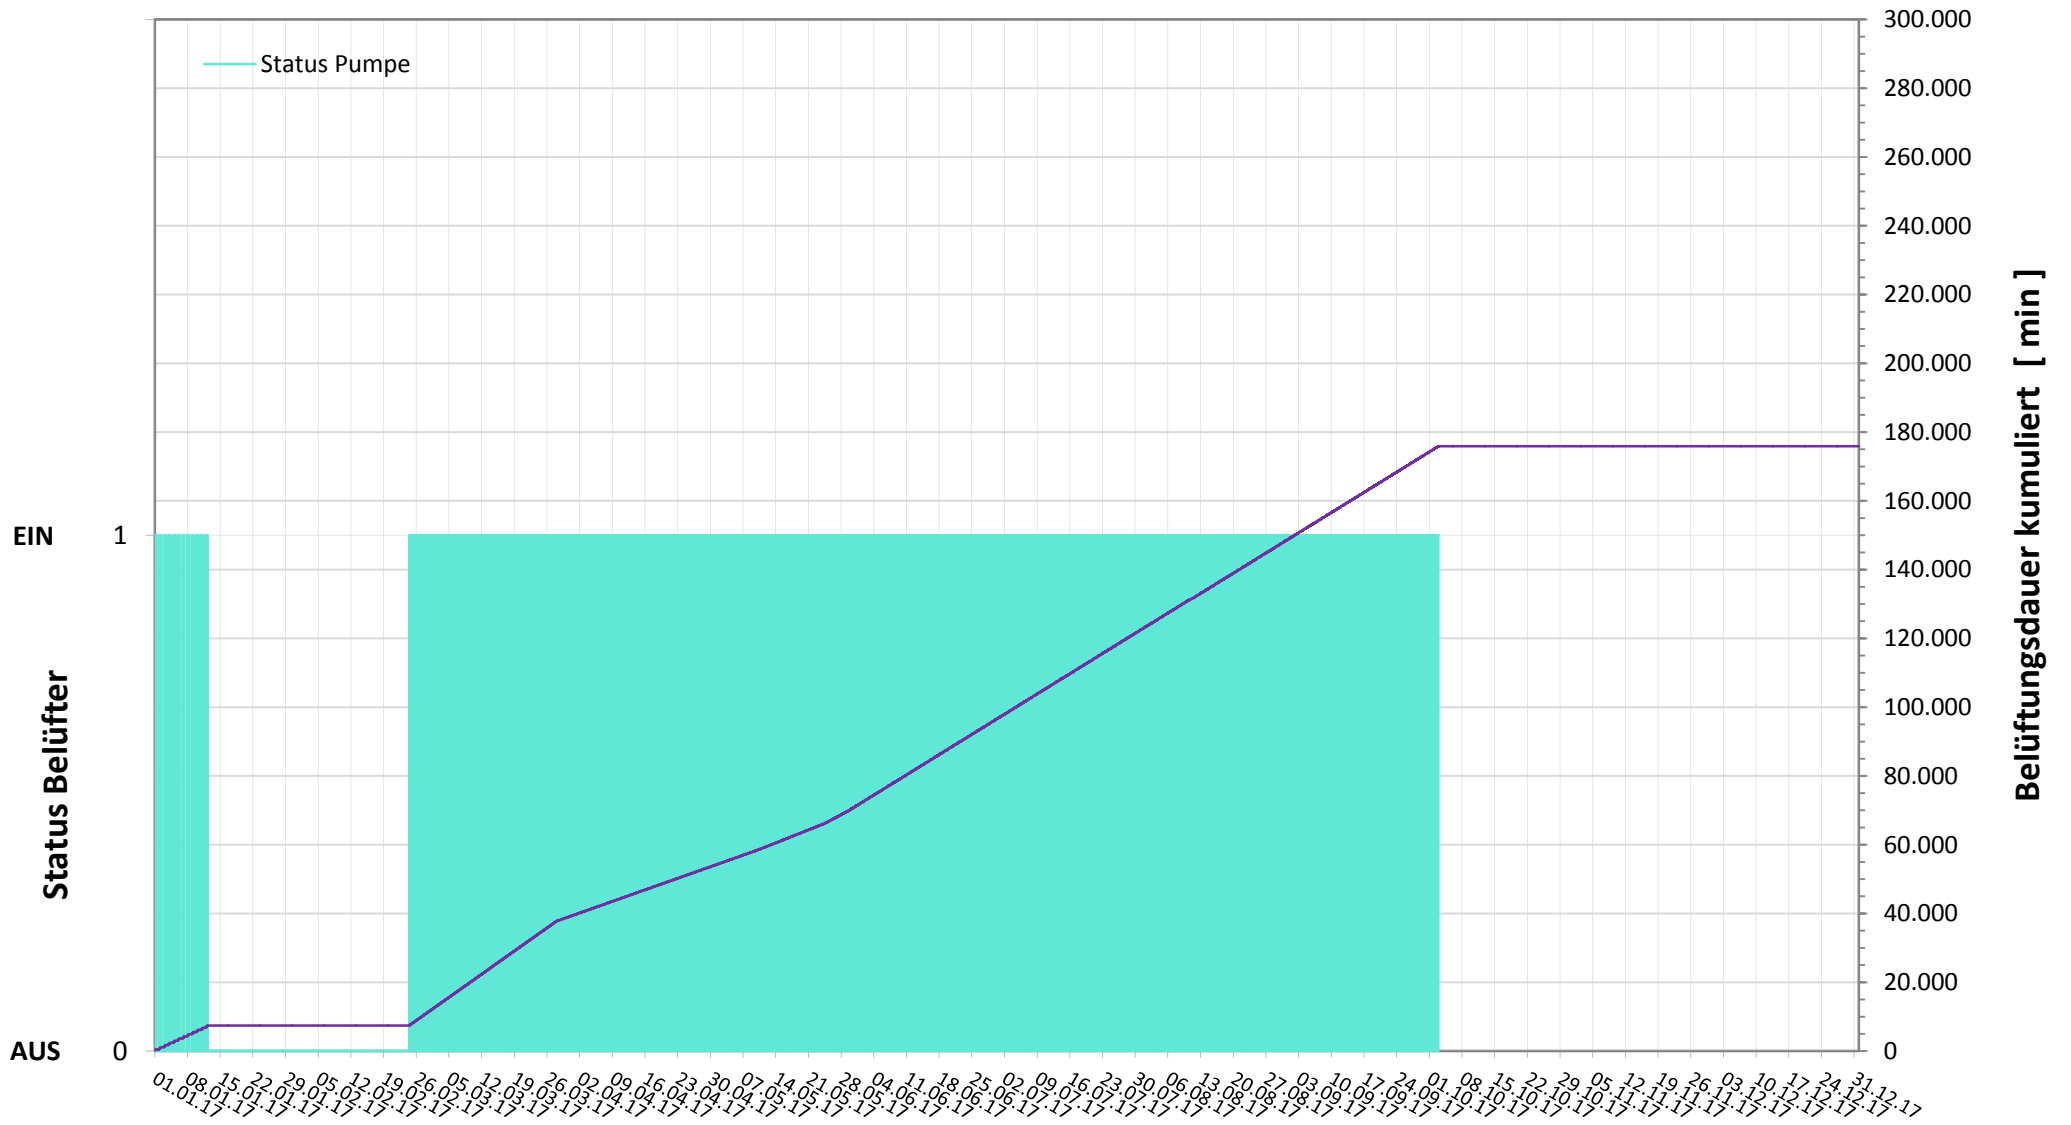

# Online Station Steinbrunner See

## BELÜFTUNG EIN / AUS

Bereinigte 15 Minuten Online Messwerte vorbehaltlich weiterer Detailevaluierung