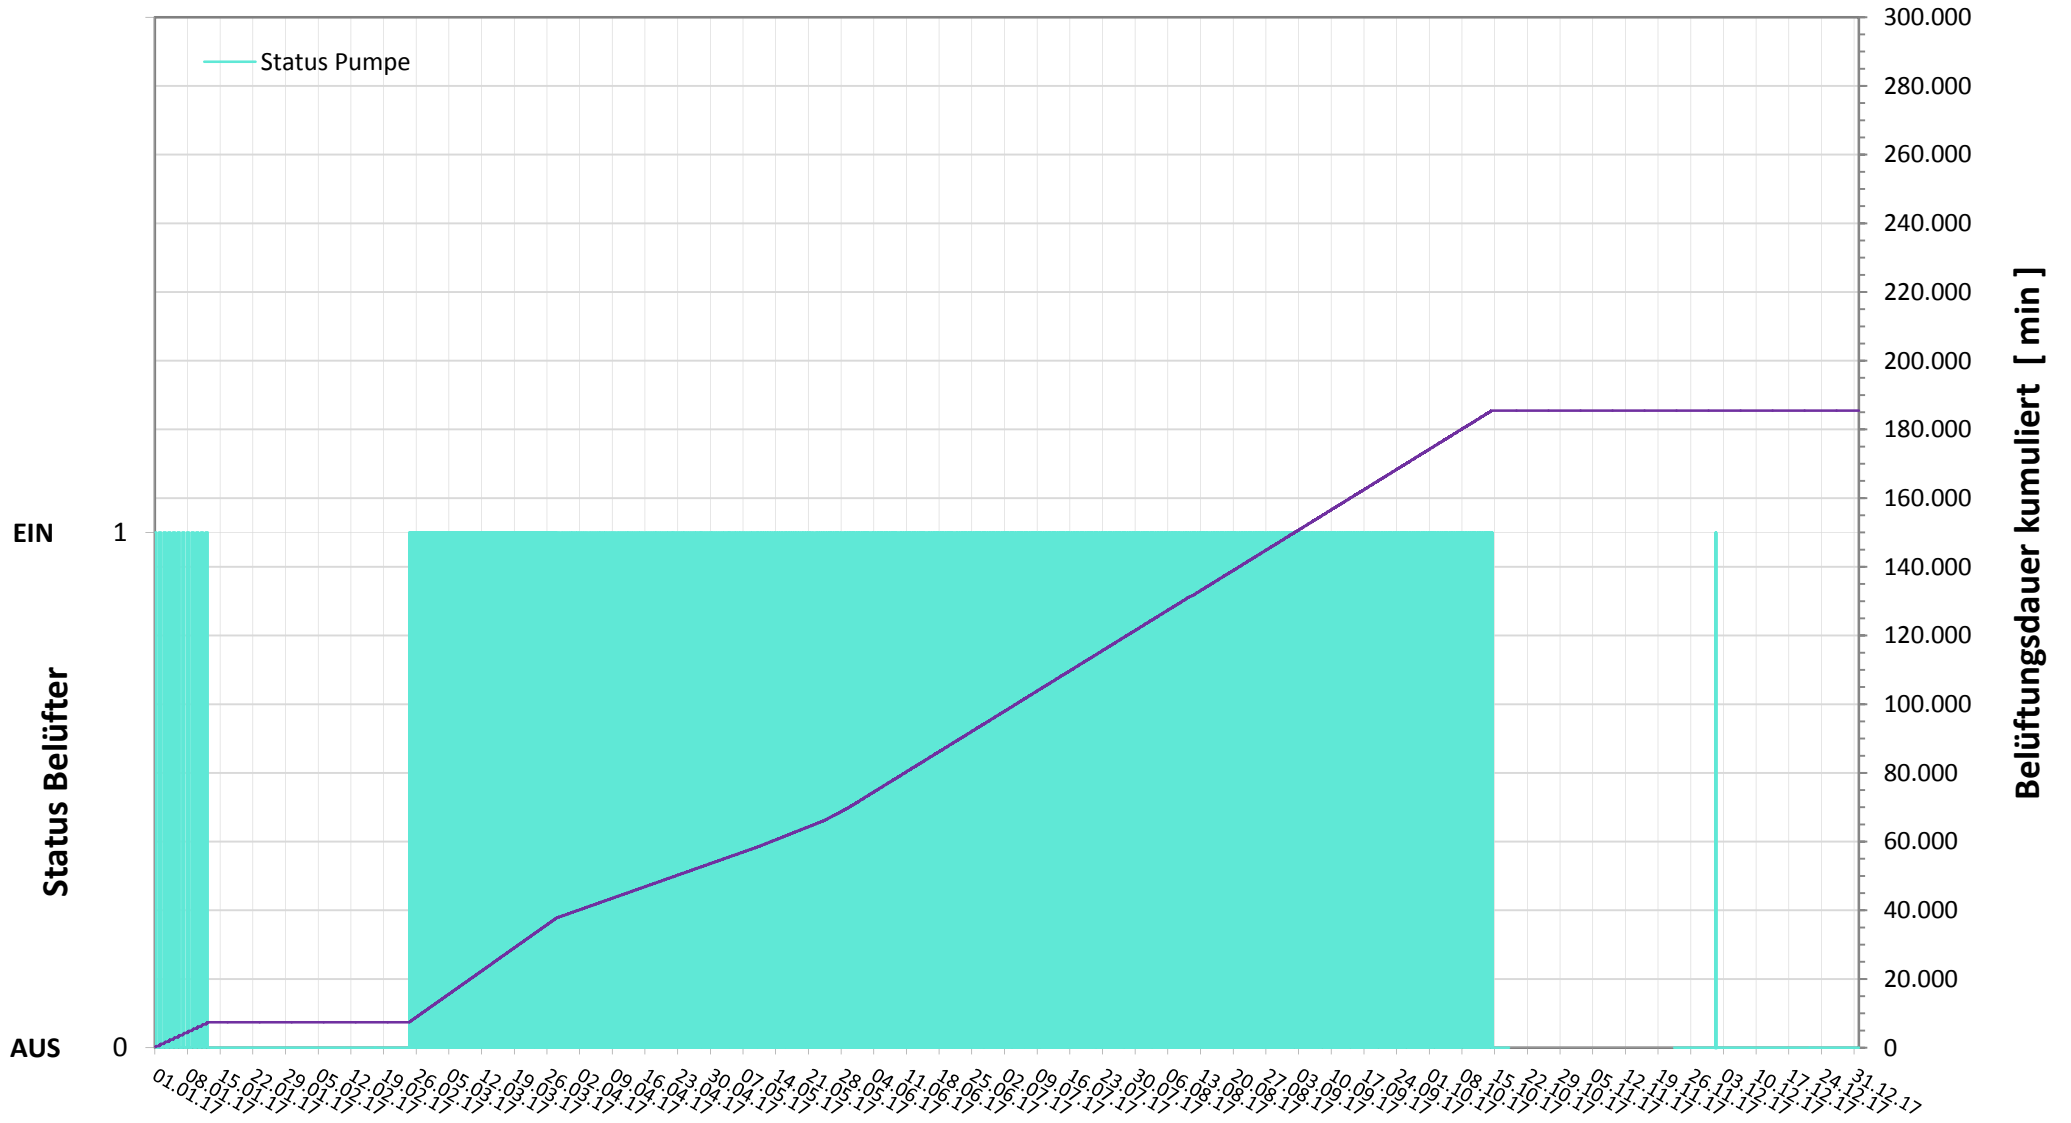

# Online Station Steinbrunner See

## BELÜFTUNG EIN / AUS

Bereinigte 15 Minuten Online Messwerte vorbehaltlich weiterer Detailevaluierung