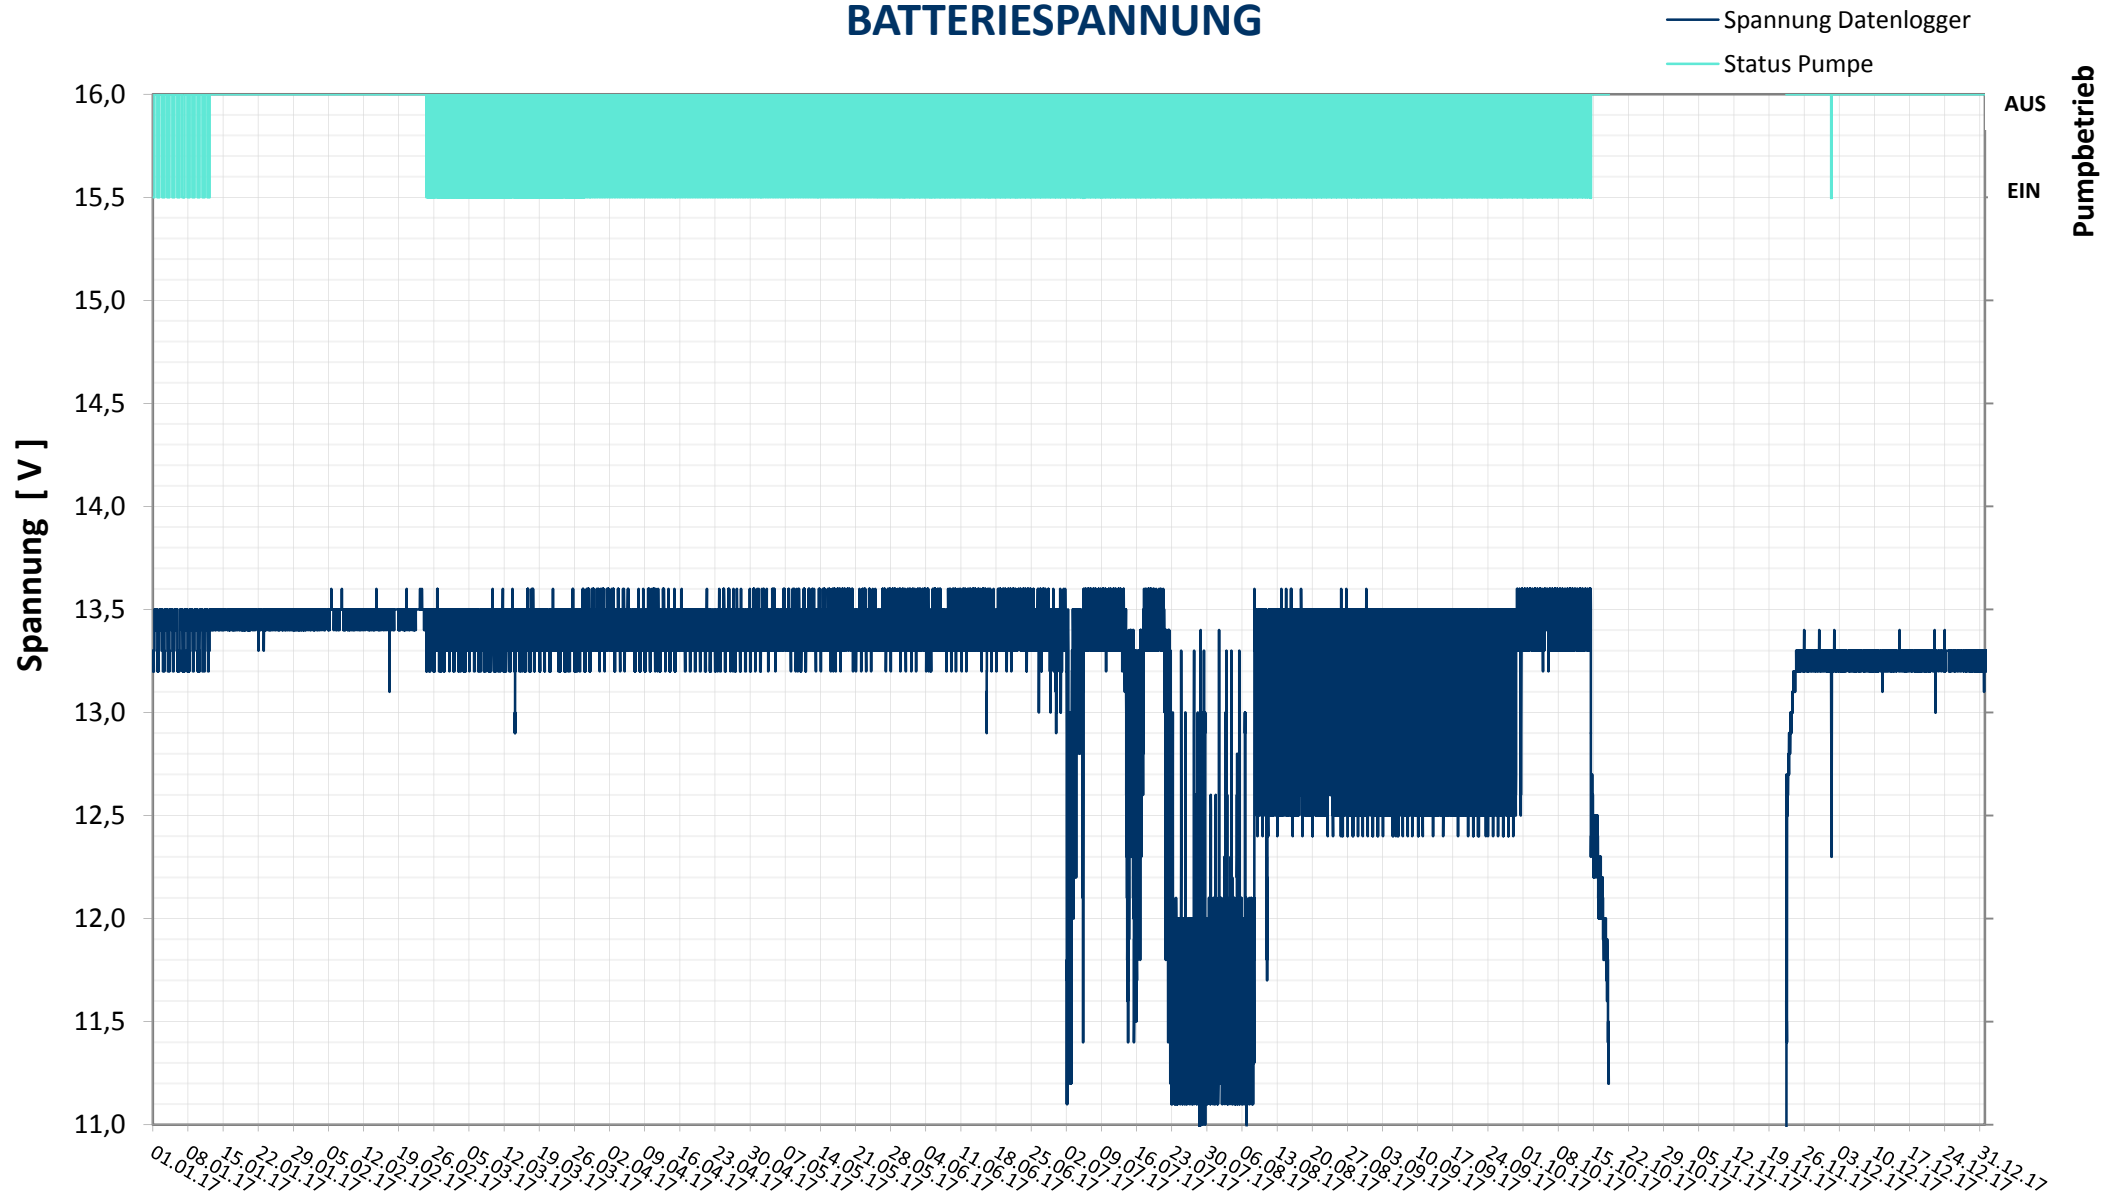

Online Station Steinbrunner See

BATTERIESPANNUNG

Bereinigte 15 Minuten Online Messwerte vorbehaltlich weiterer Detailevaluierung