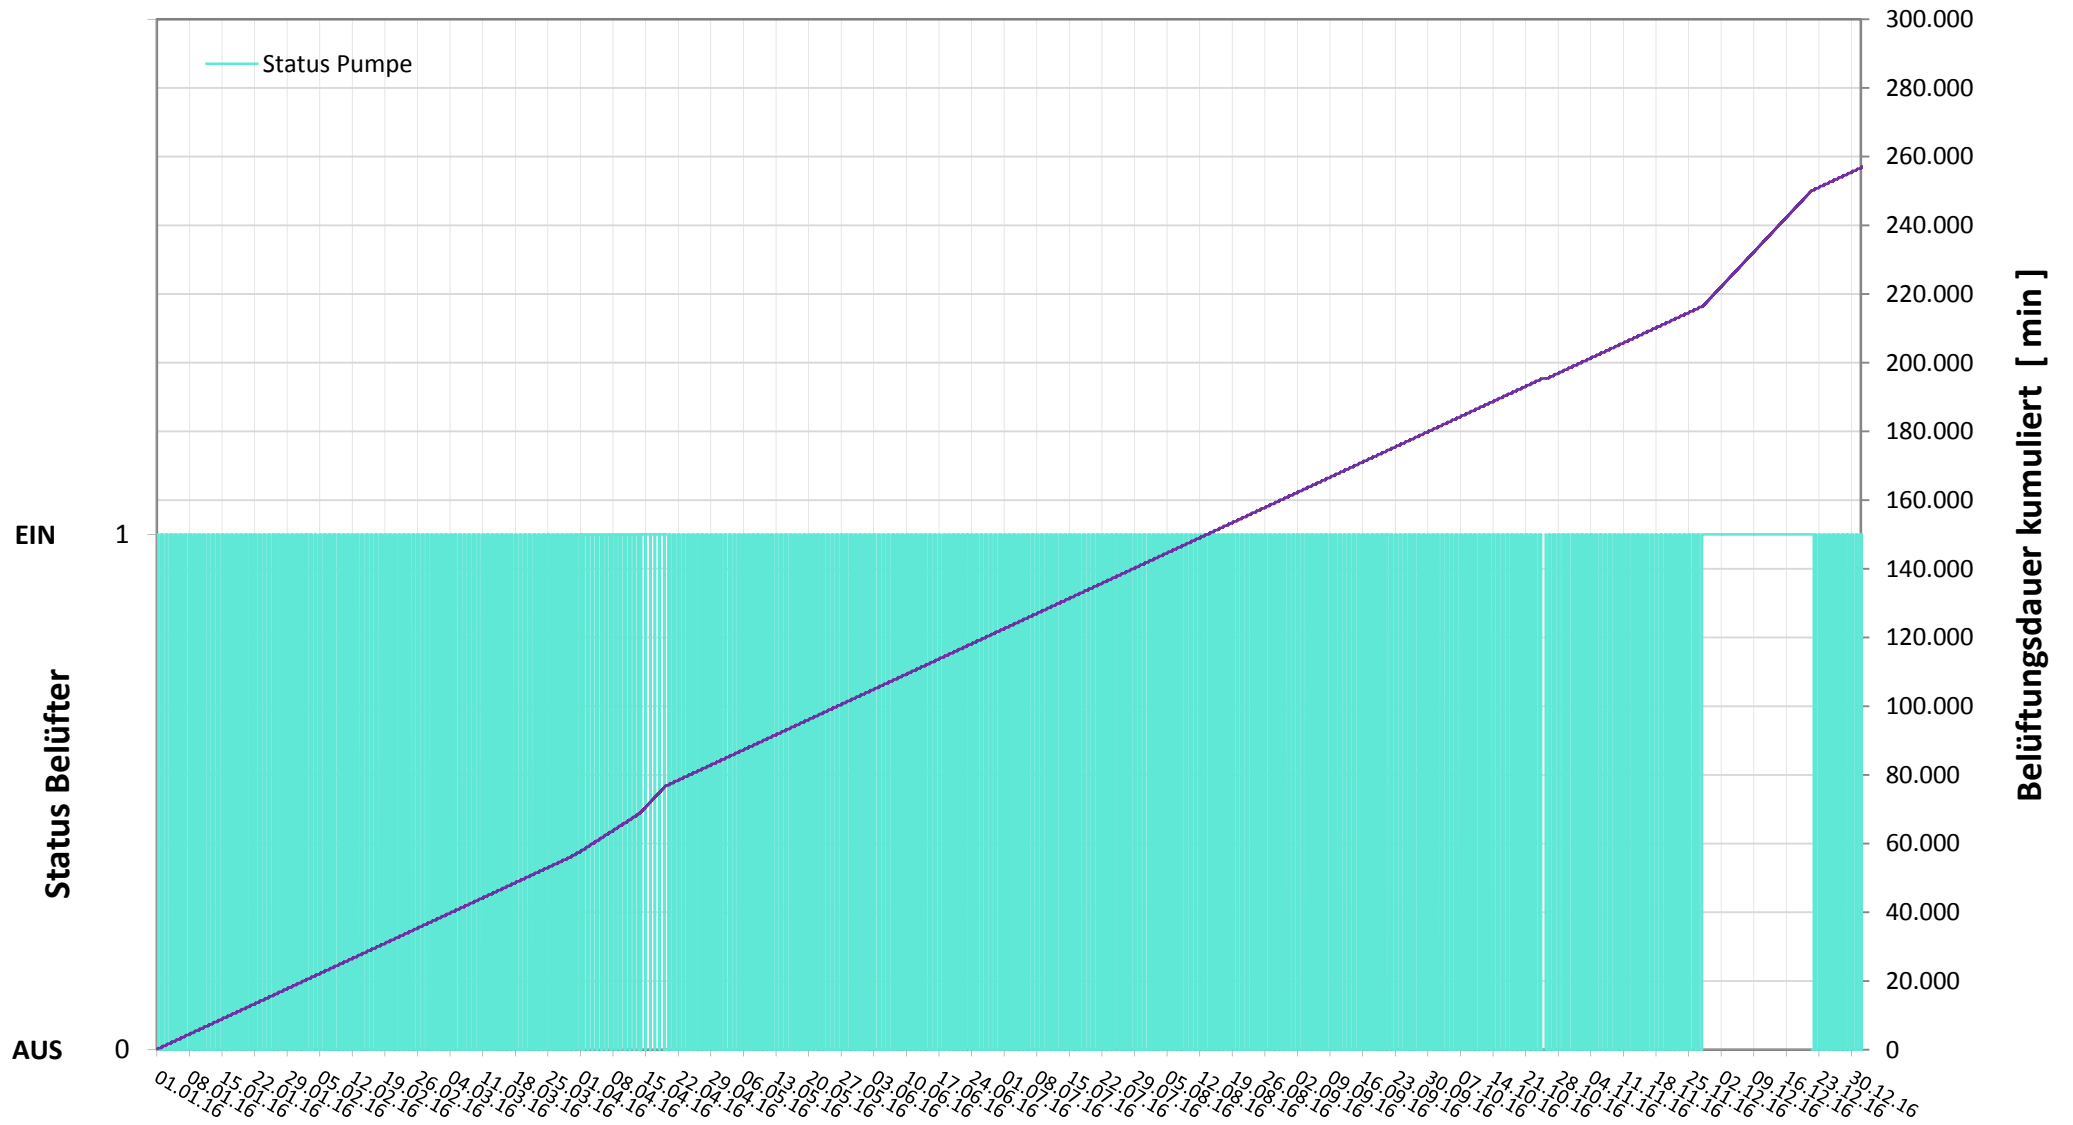

# Online Station Steinbrunner See

## BELÜFTUNG EIN / AUS

Bereinigte 15 Minuten Online Messwerte vorbehaltlich weiterer Detailevaluierung