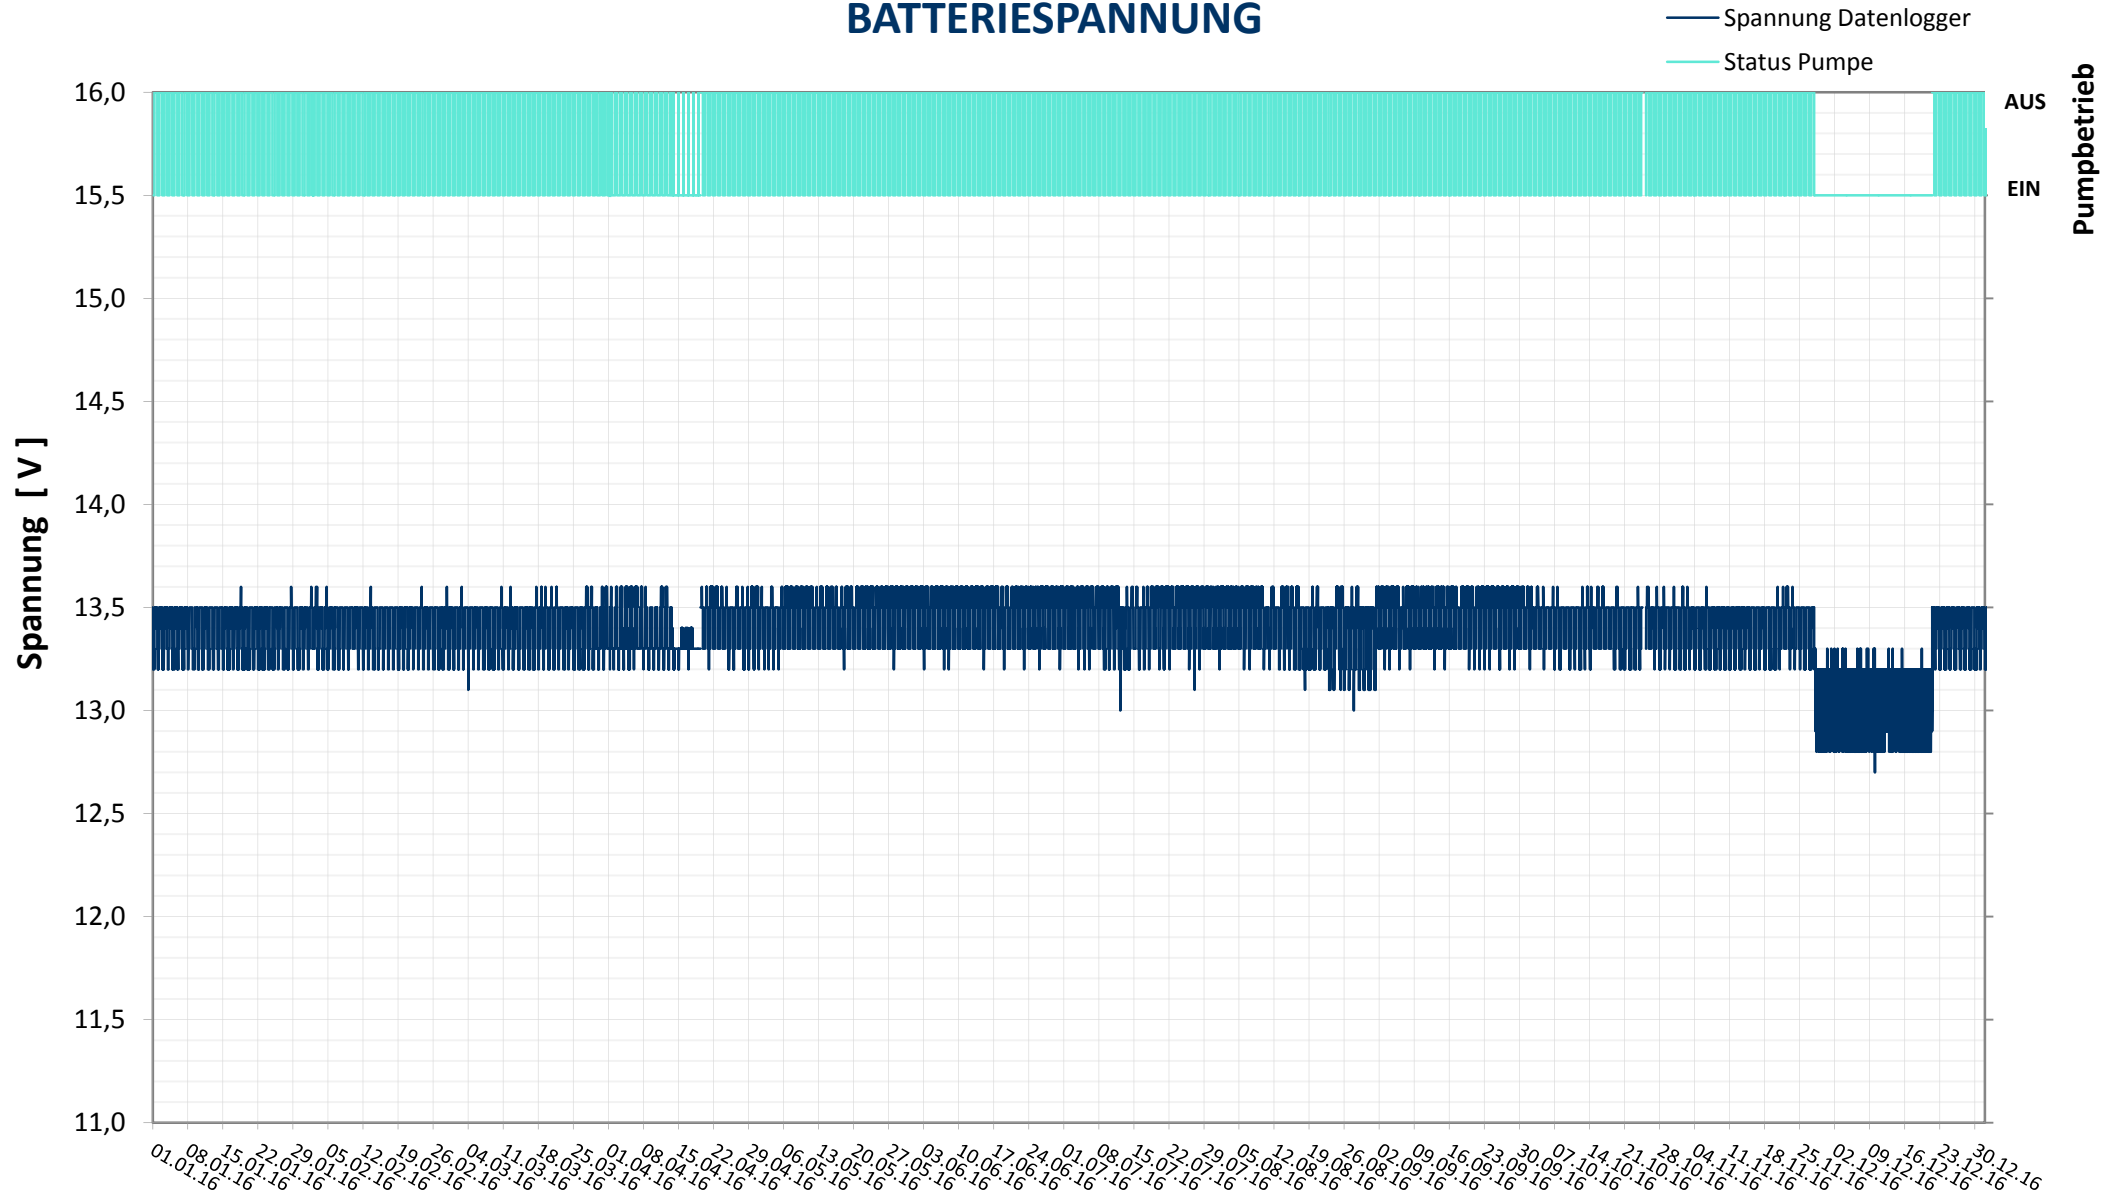

Online Station Steinbrunner See

BATTERIESPANNUNG

Bereinigte 15 Minuten Online Messwerte vorbehaltlich weiterer Detailevaluierung