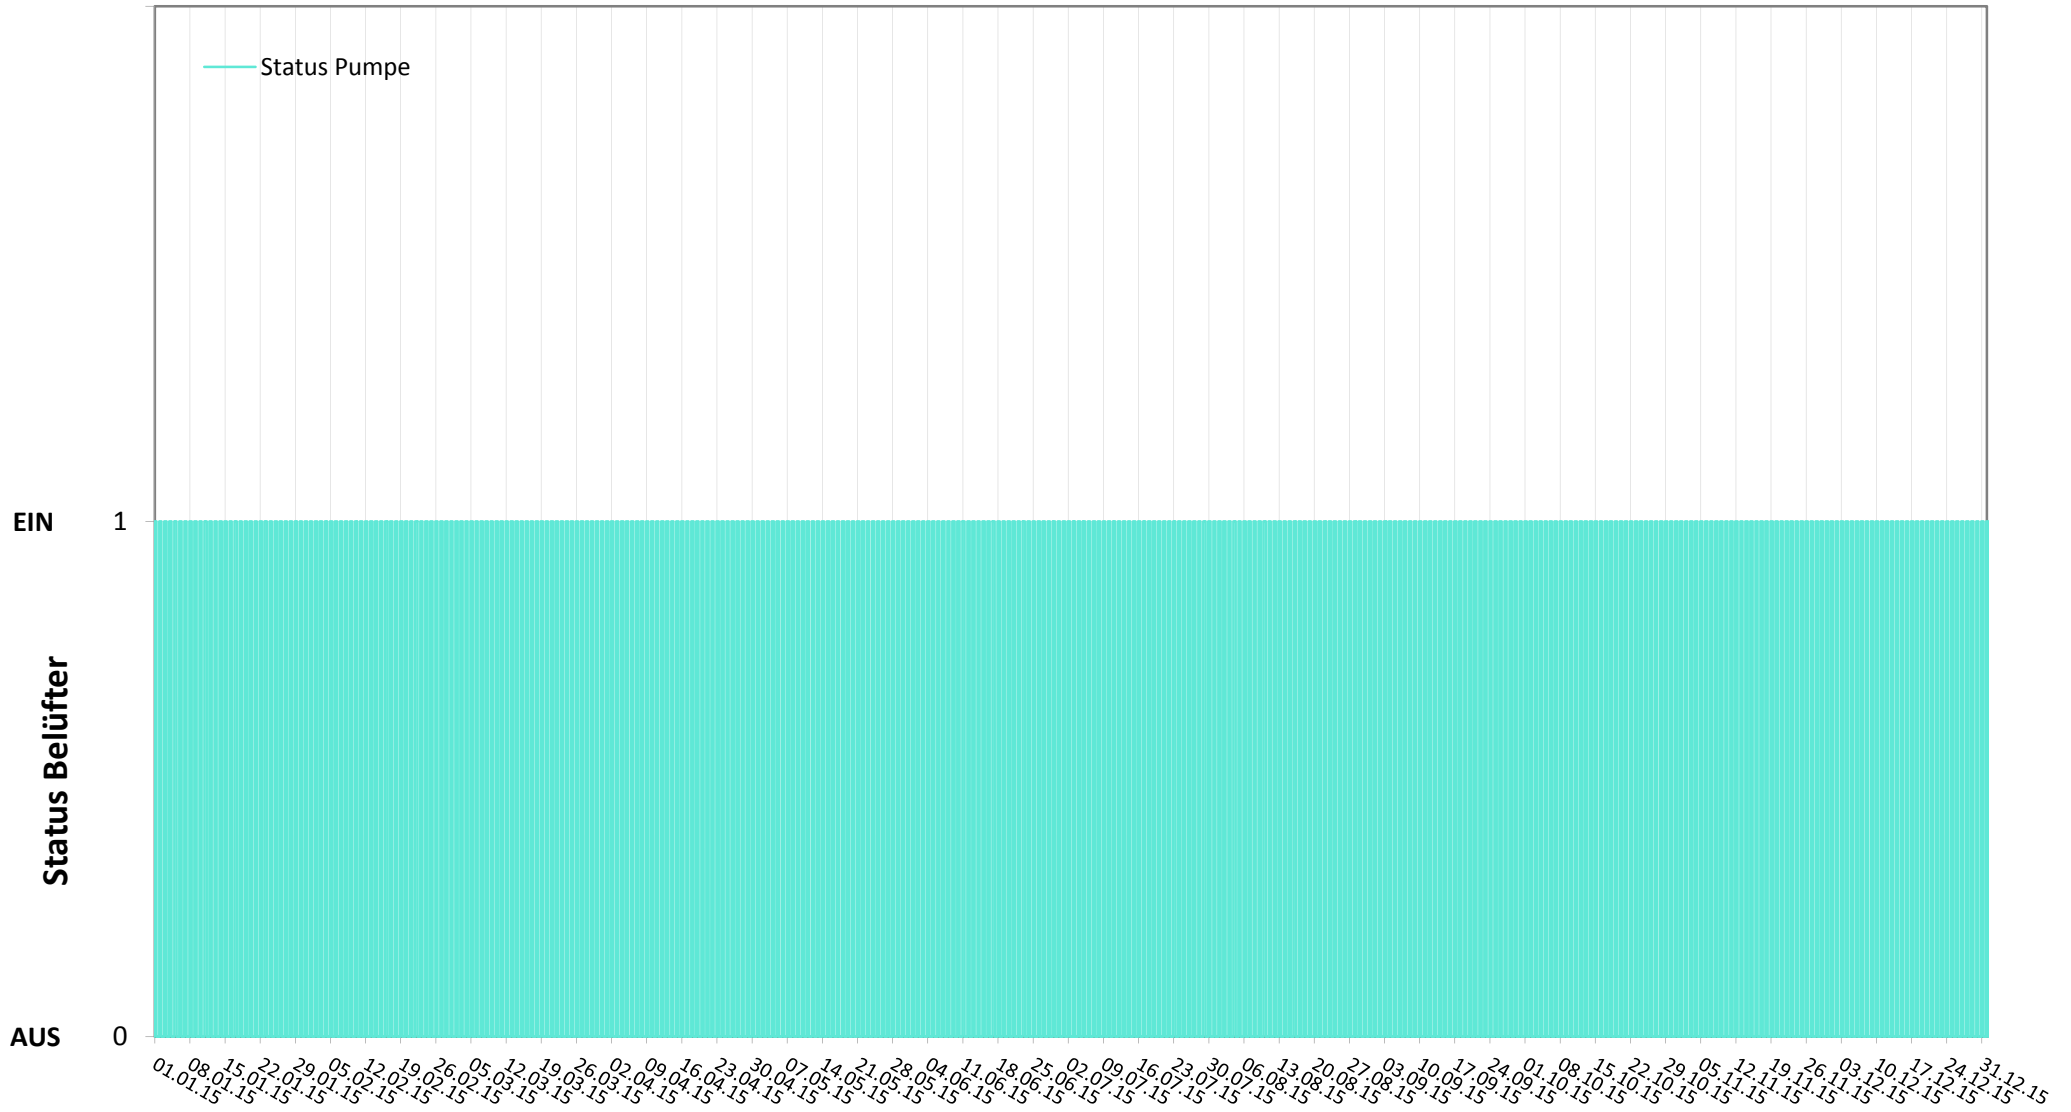

Online Station Steinbrunner See BELÜFTUNG EIN / AUS

Bereinigte 15 Minuten Online Messwerte vorbehaltlich weiterer Detailevaluierung