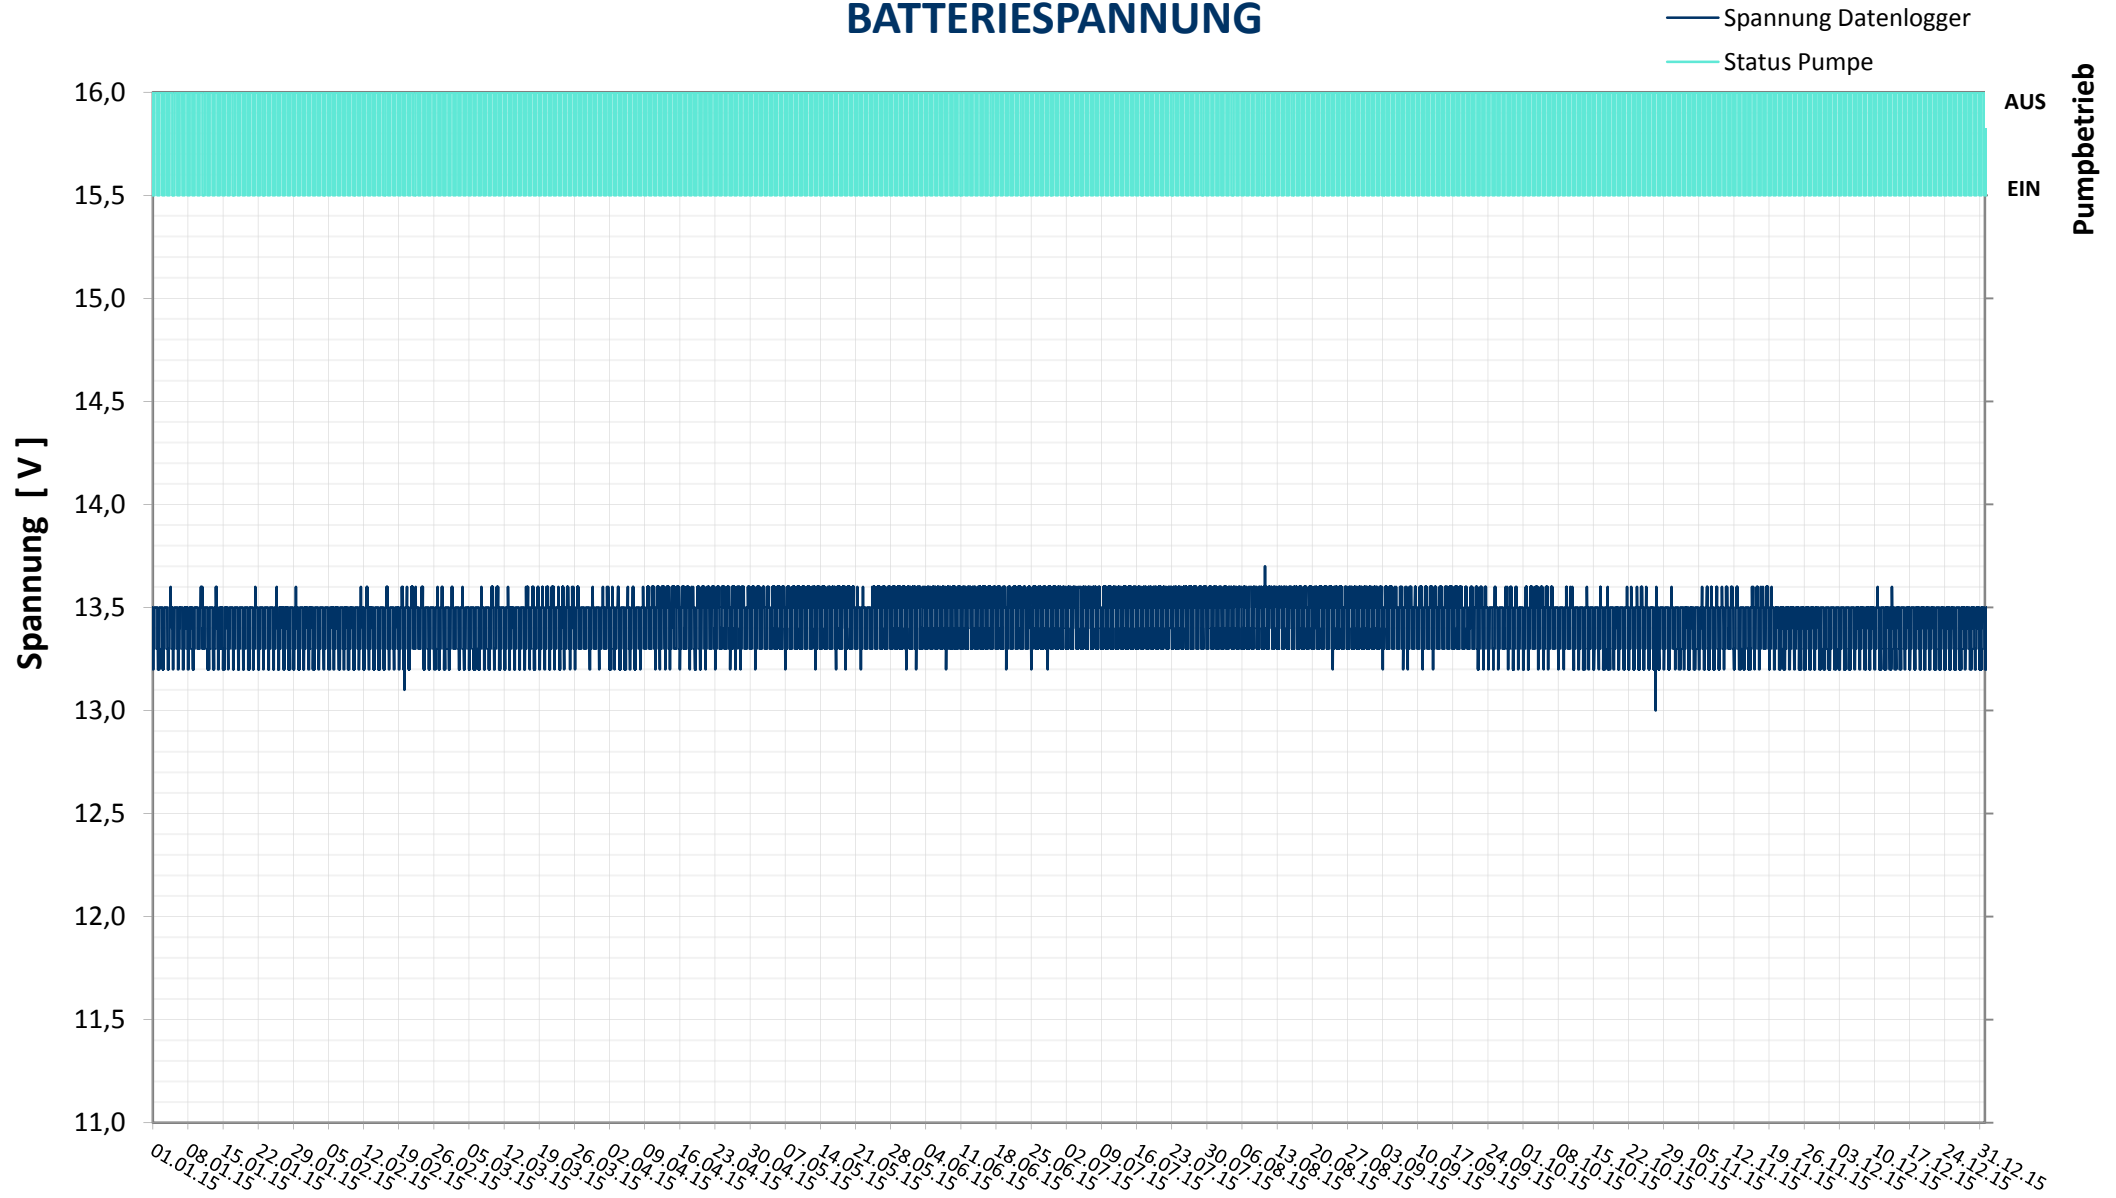

Online Station Steinbrunner See

BATTERIESPANNUNG

Bereinigte 15 Minuten Online Messwerte vorbehaltlich weiterer Detailevaluierung