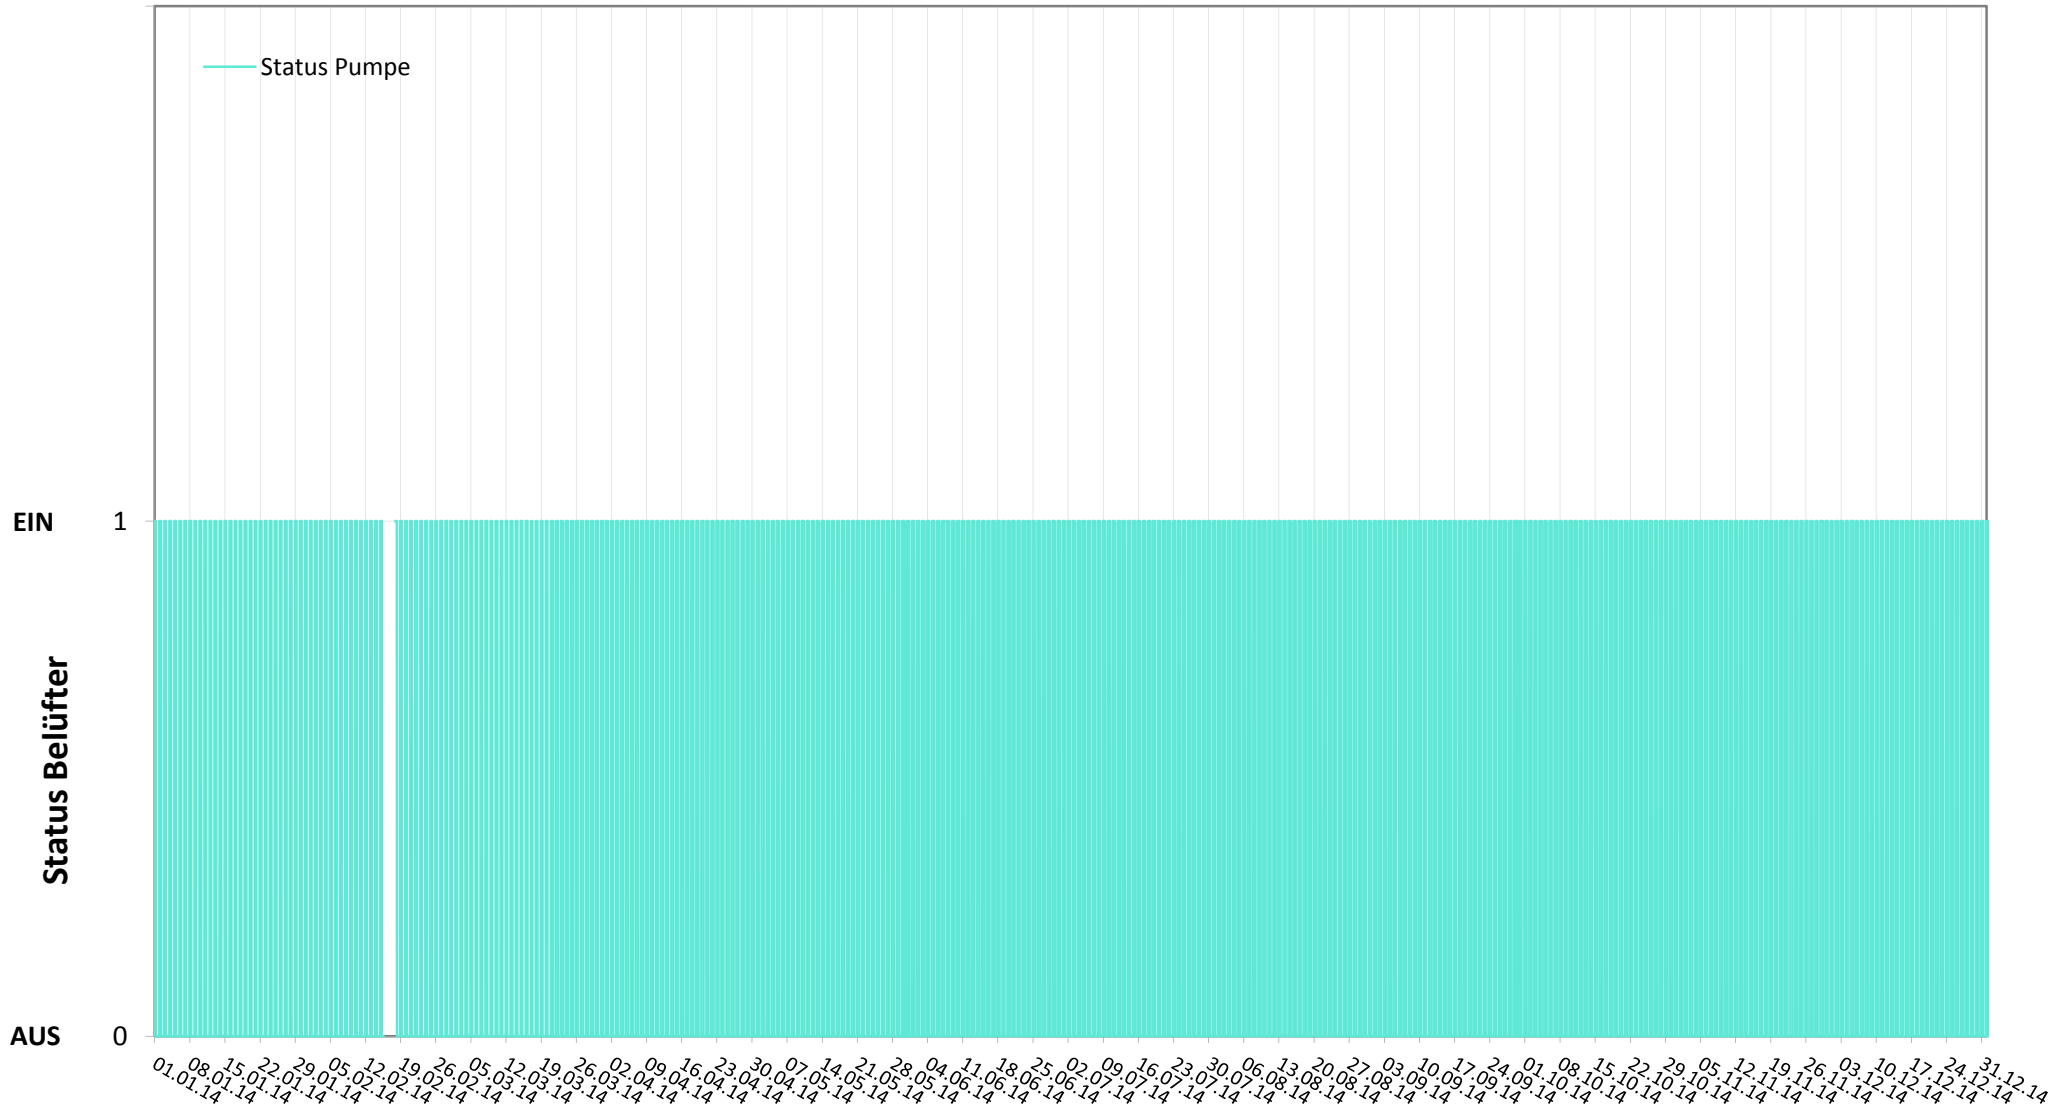

Online Station Steinbrunner See BELÜFTUNG EIN / AUS

Bereinigte 15 Minuten Online Messwerte vorbehaltlich weiterer Detailevaluierung