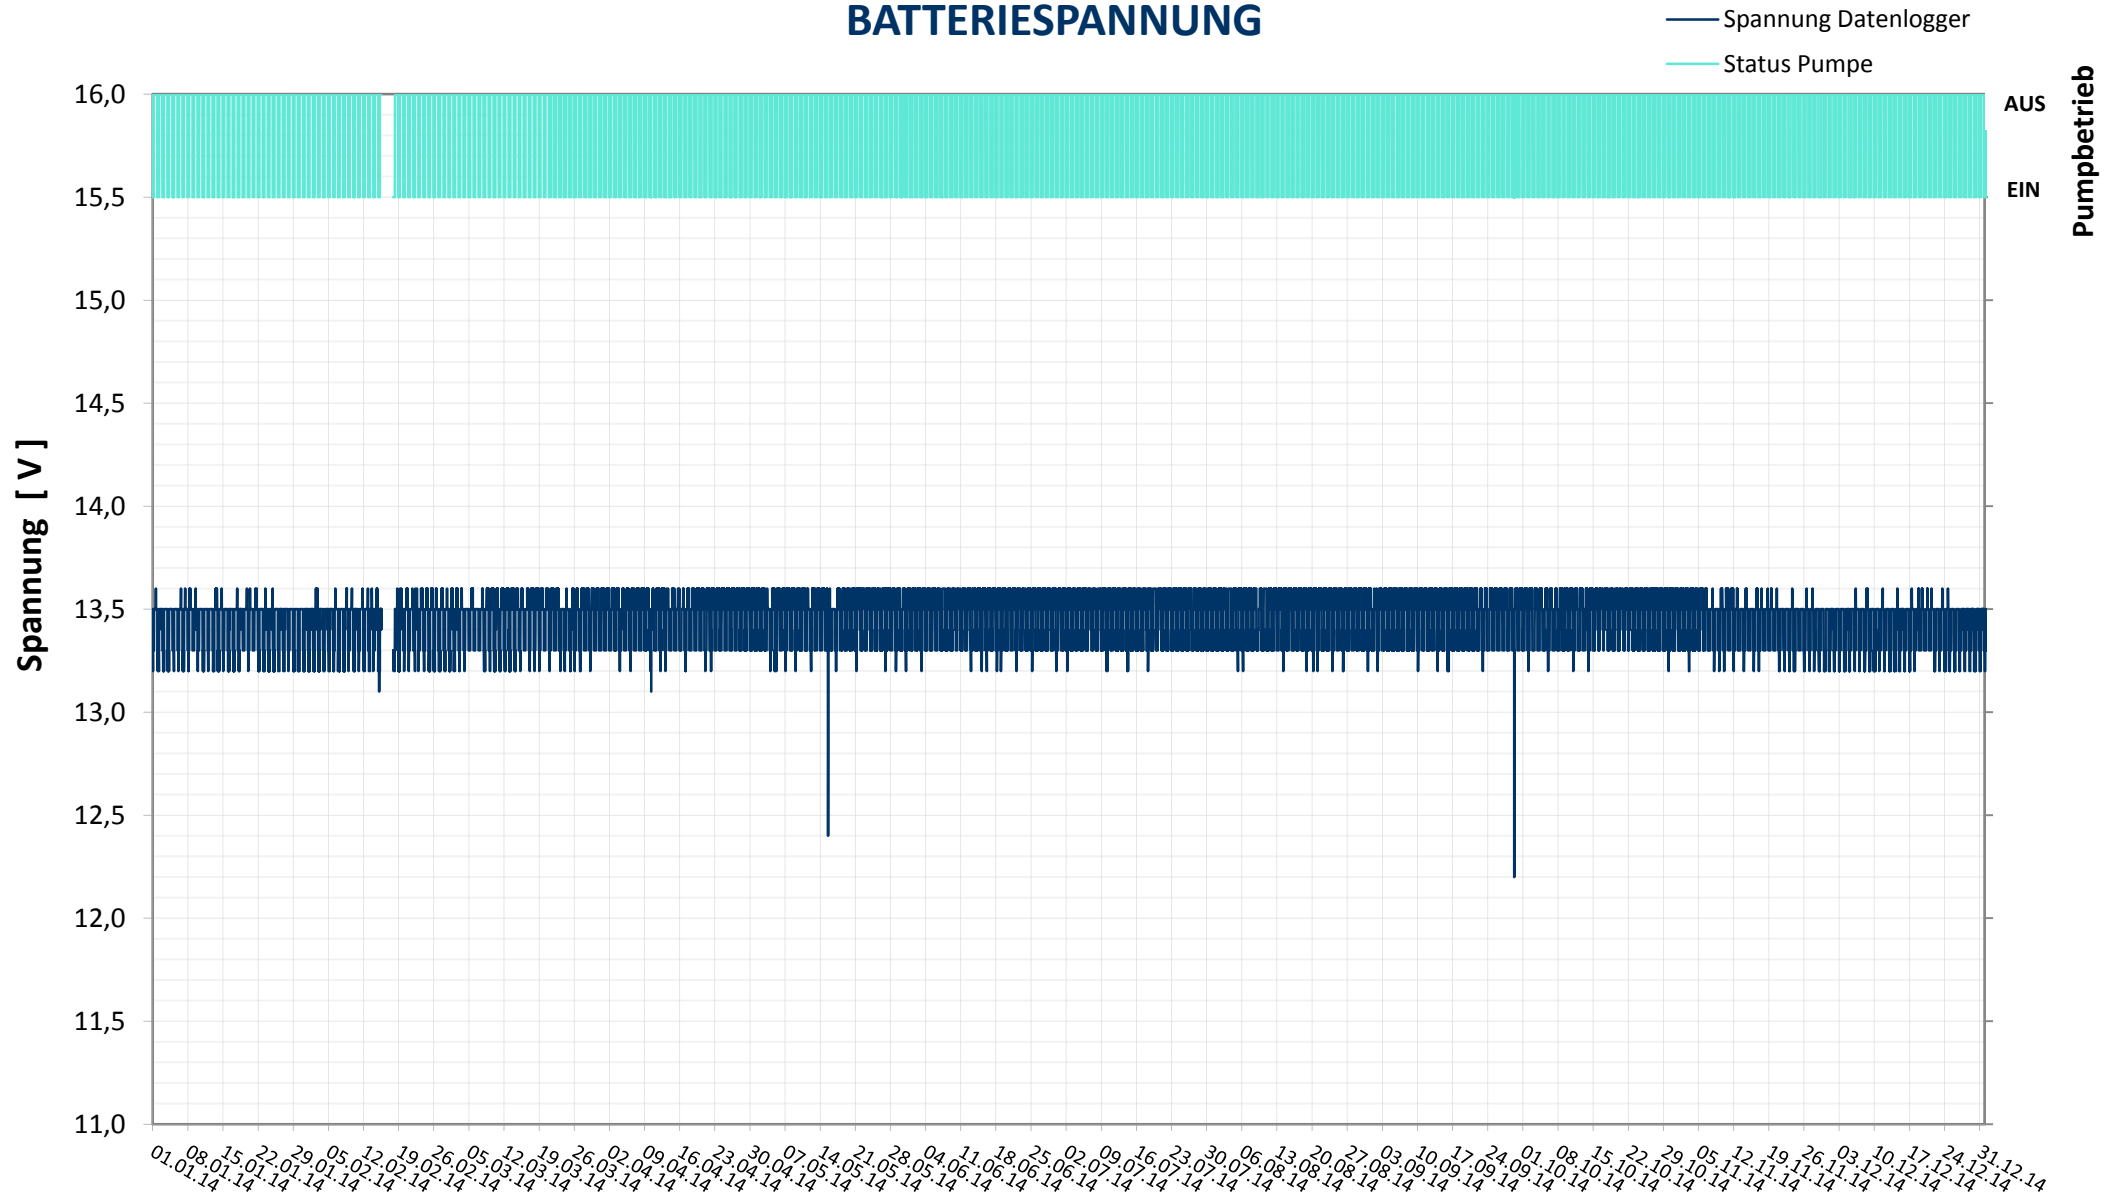

Online Station Steinbrunner See

BATTERIESPANNUNG

Bereinigte 15 Minuten Online Messwerte vorbehaltlich weiterer Detailevaluierung