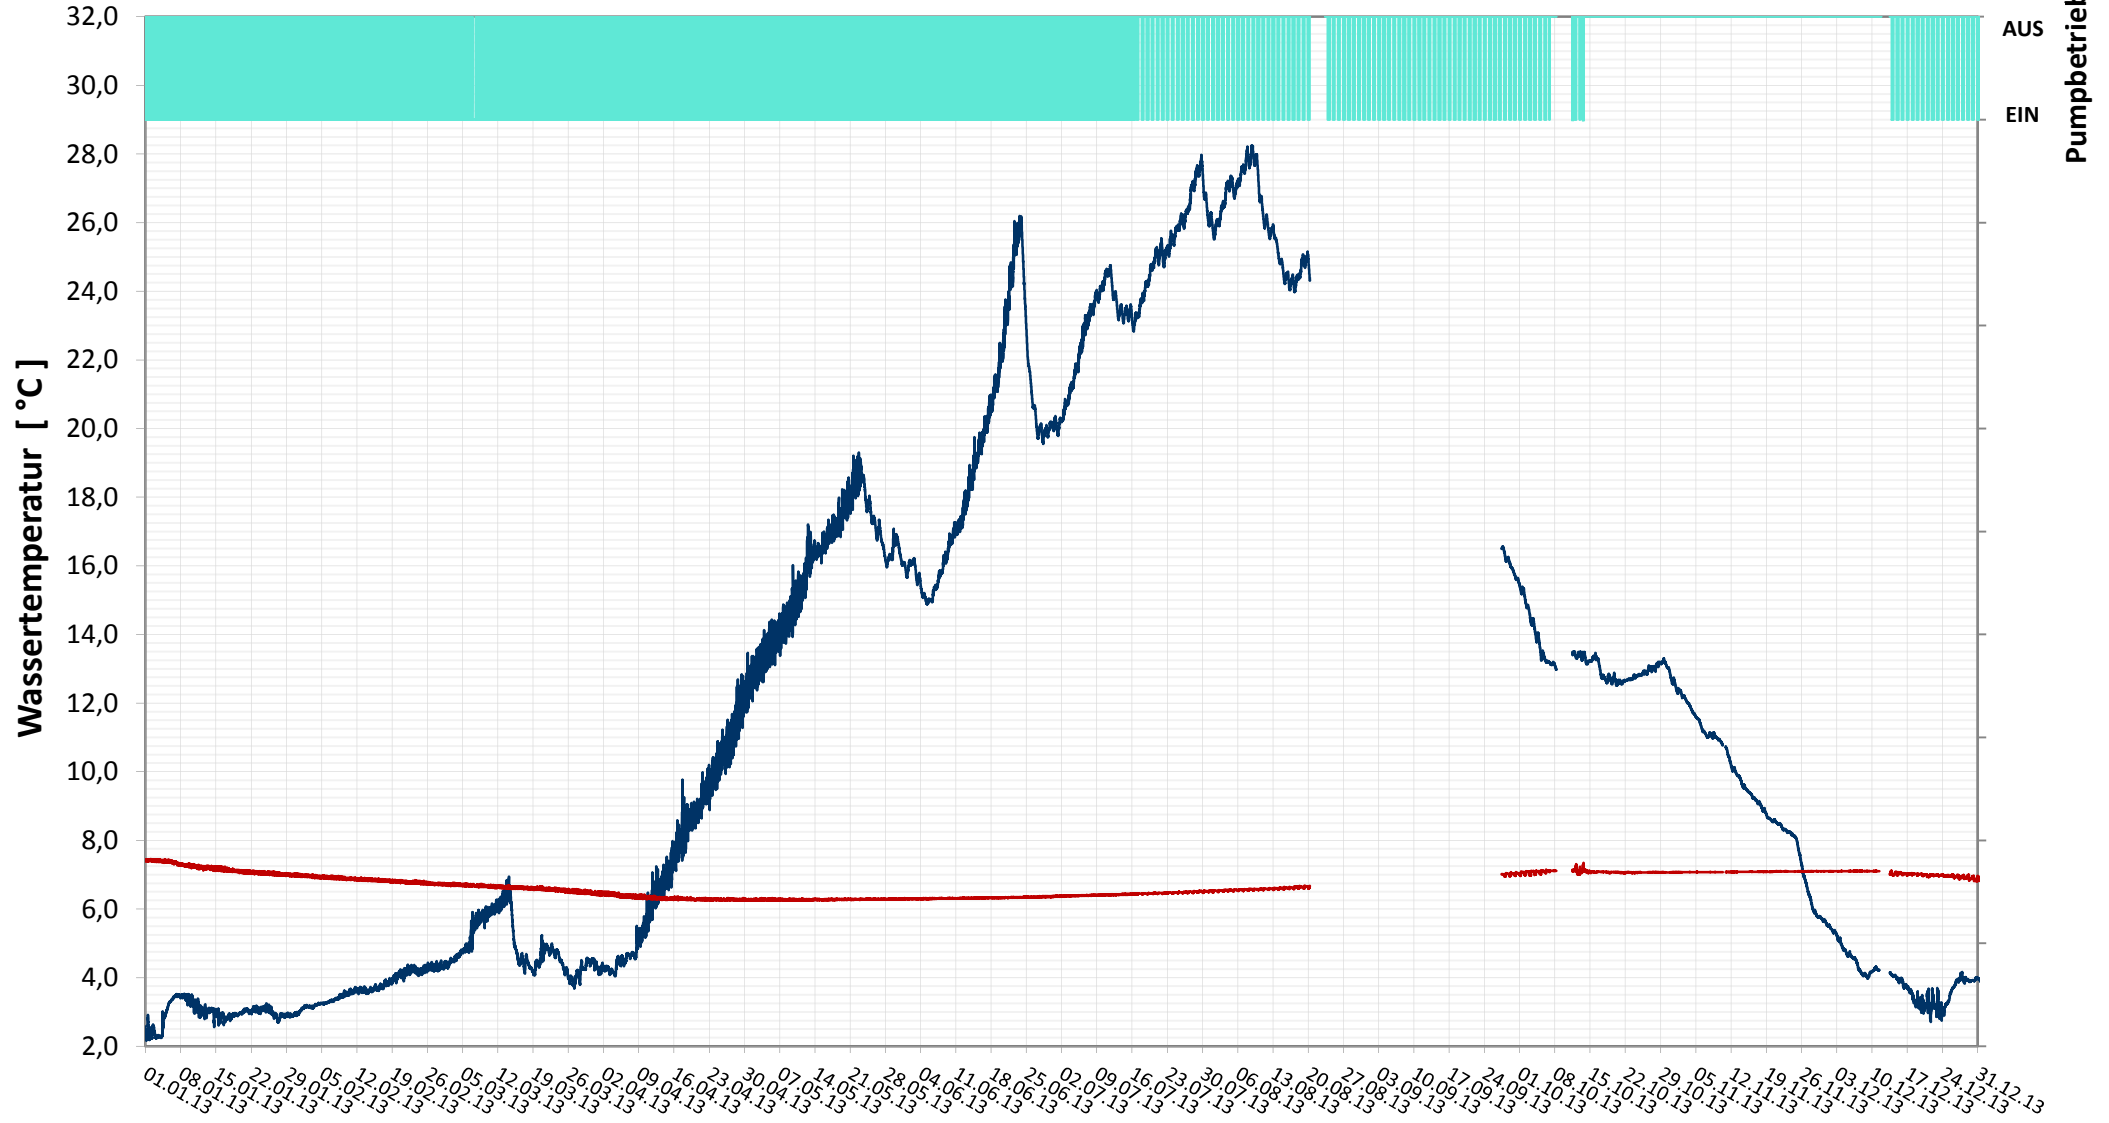

# Online Station Steinbrunner See

## WASSERTEMPERATUR

Temp 2,5 m  
Temp 13 m  
Status Pumpe

Bereinigte 15 Minuten Online Messwerte vorbehaltlich weiterer Detailevaluierung