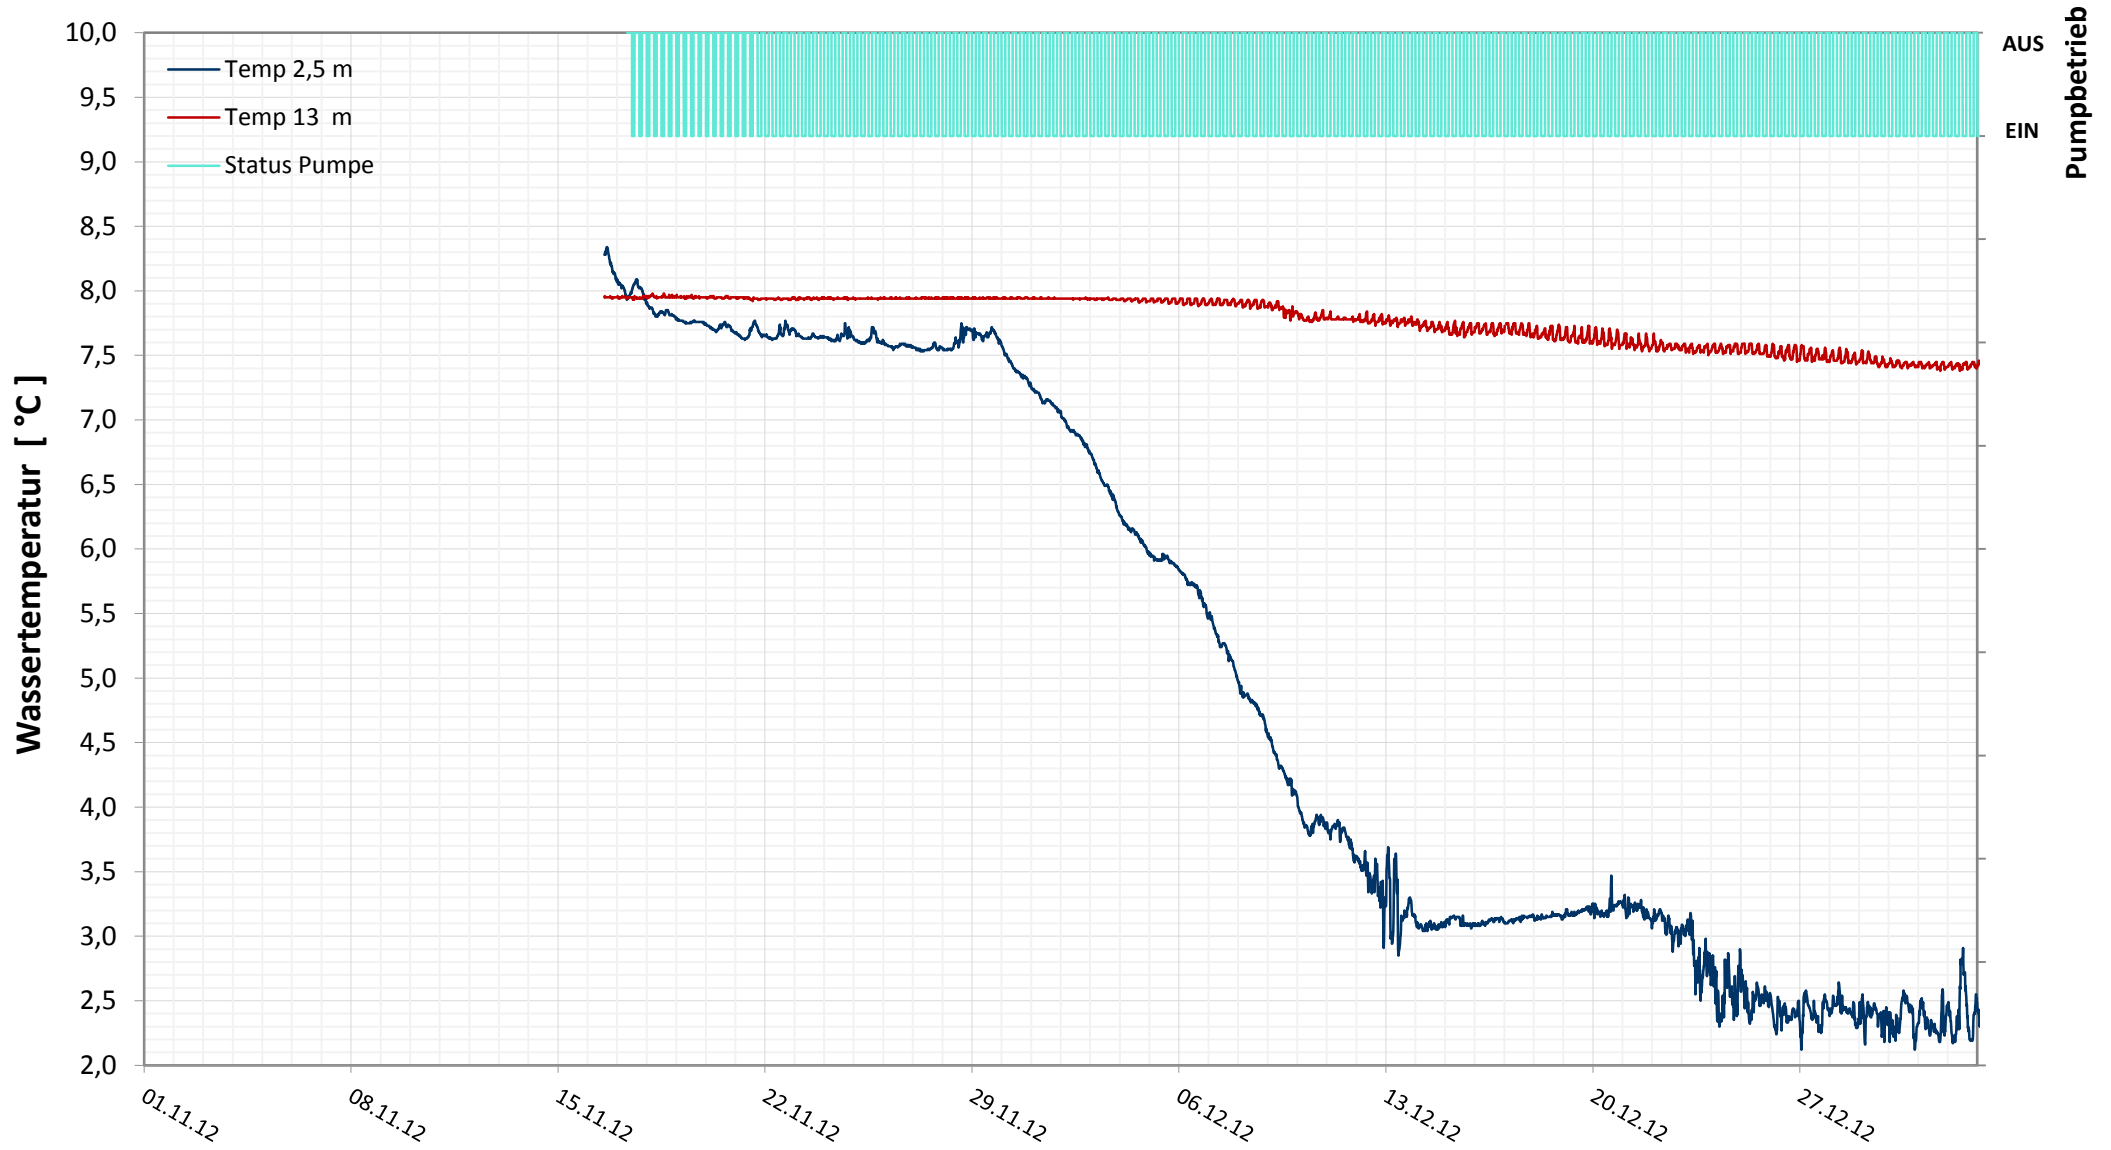

Online Station Steinbrunner See

WASSERTEMPERATUR

Bereinigte 15 Minuten Online Messwerte vorbehaltlich weiterer Detailevaluierung