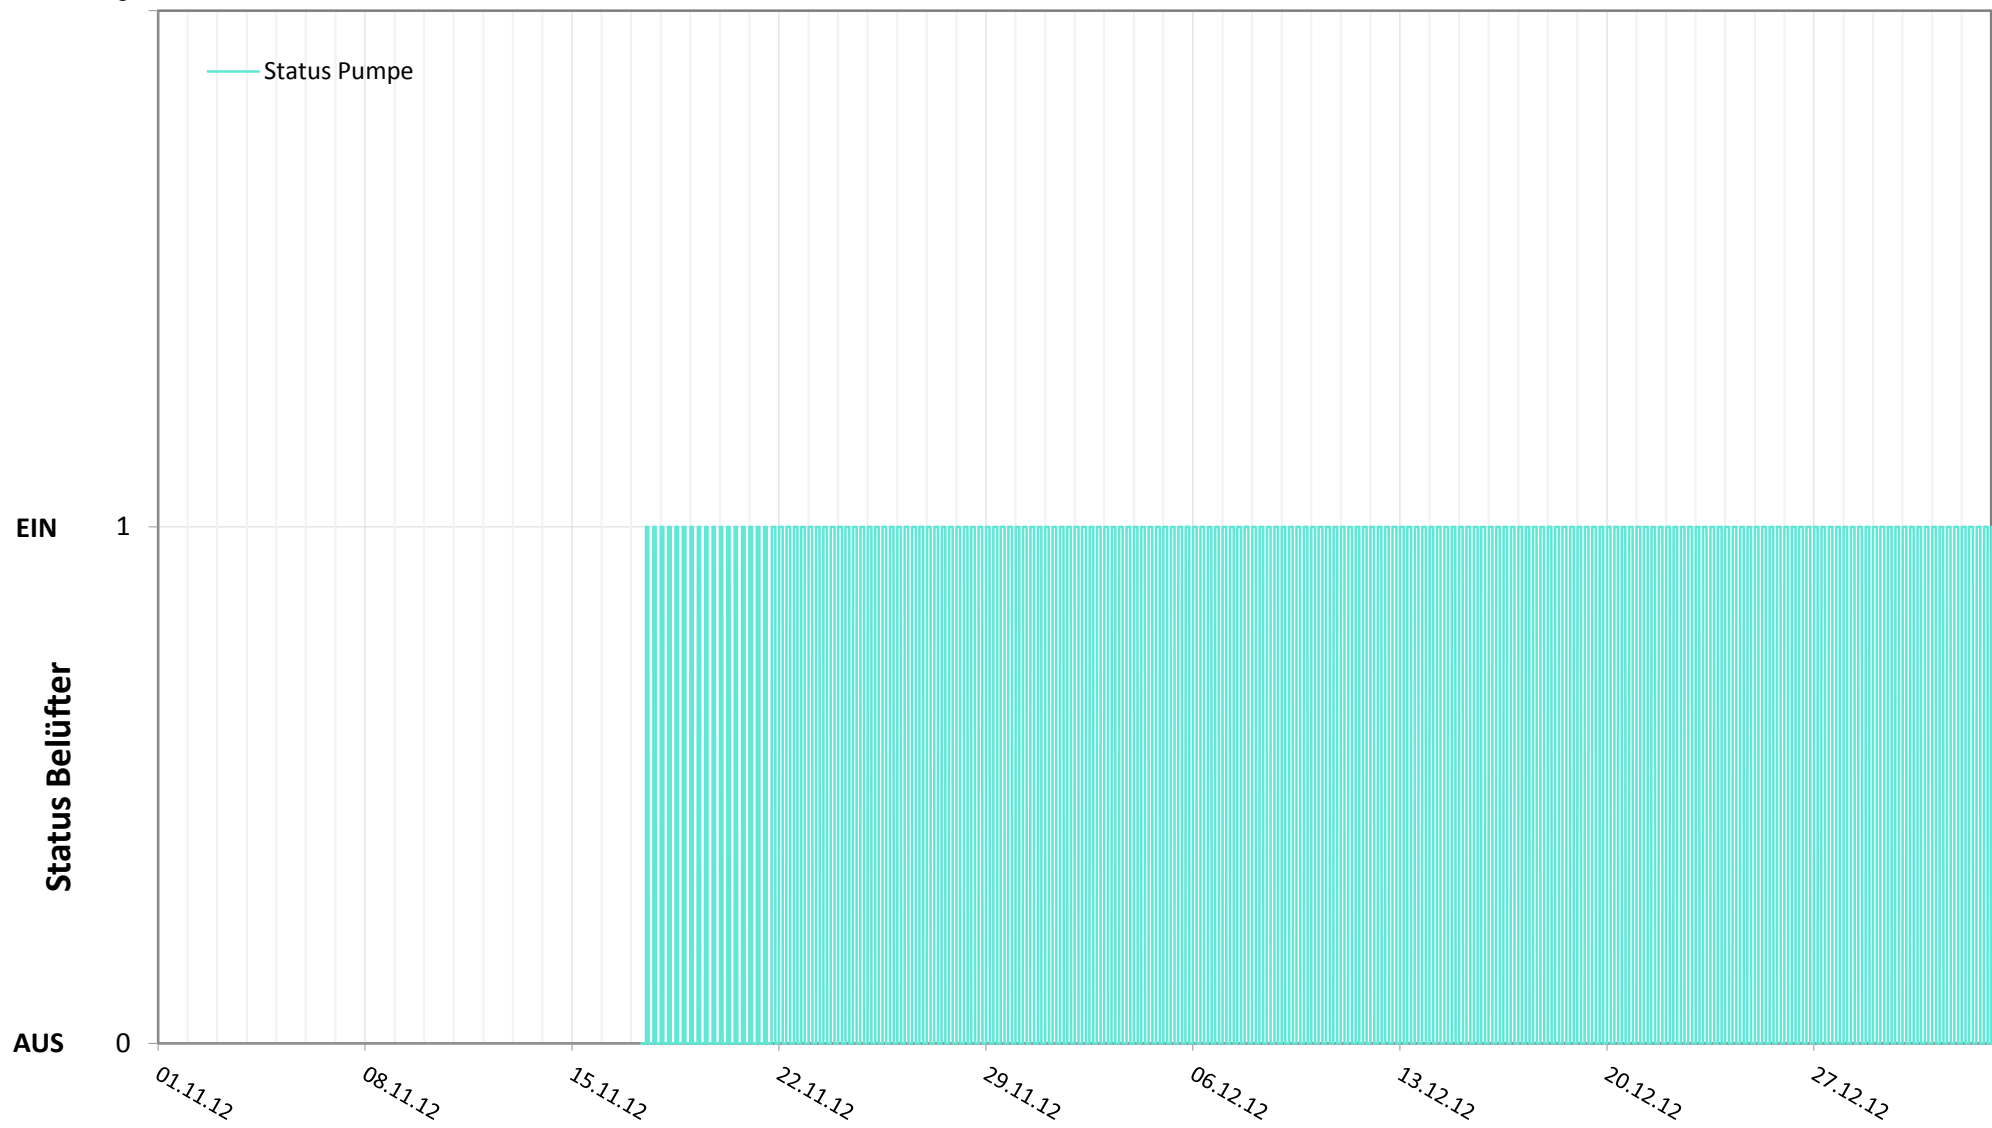

# Online Station Steinbrunner See BELÜFTUNG EIN / AUS

Bereinigte 15 Minuten Online Messwerte vorbehaltlich weiterer Detailevaluierung