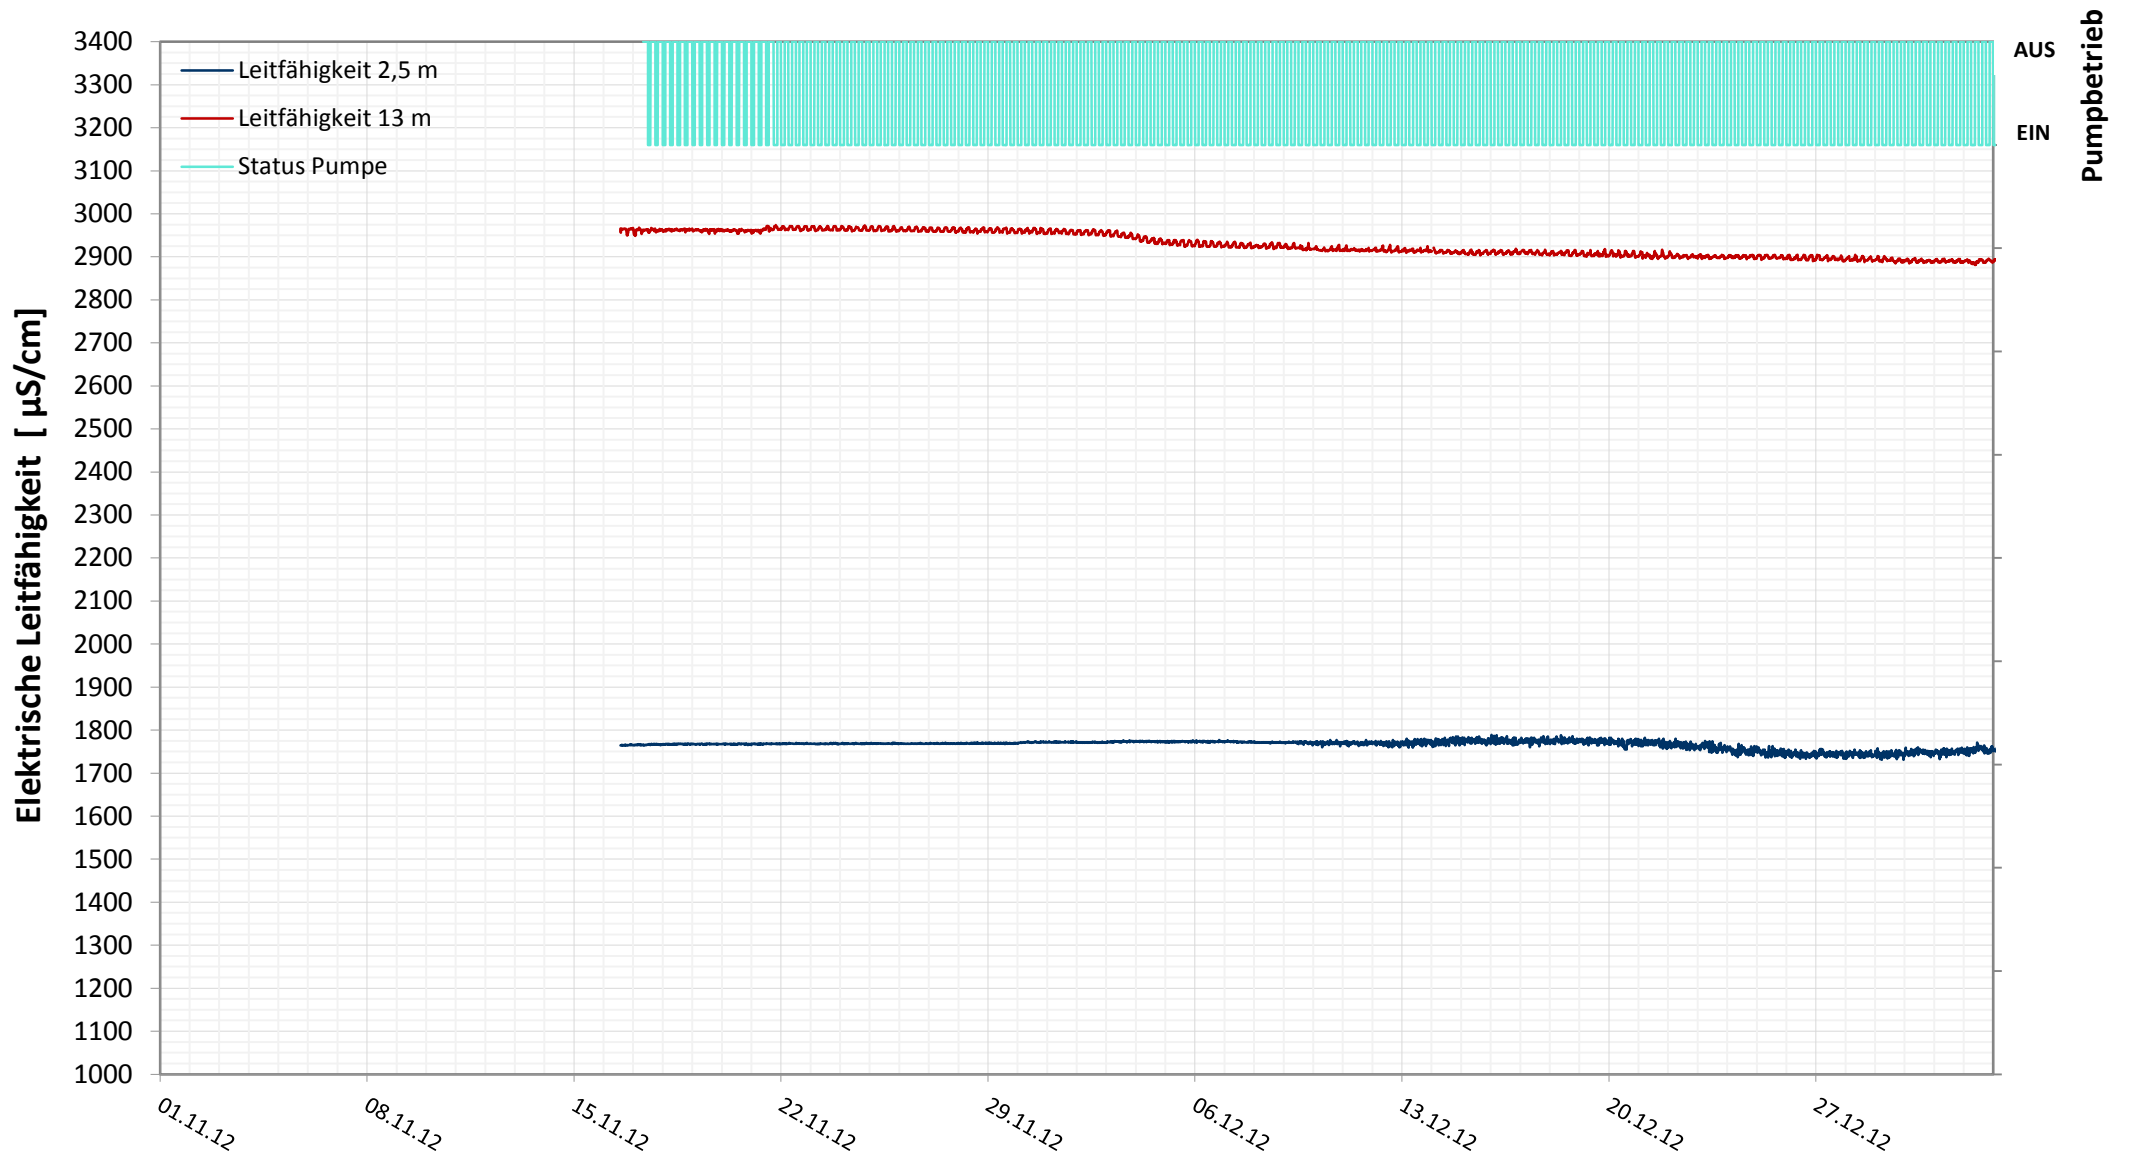

Online Station Steinbrunner See

ELEKTRISCHE LEITFÄHIGKEIT

Bereinigte 15 Minuten Online Messwerte vorbehaltlich weiterer Detailevaluierung