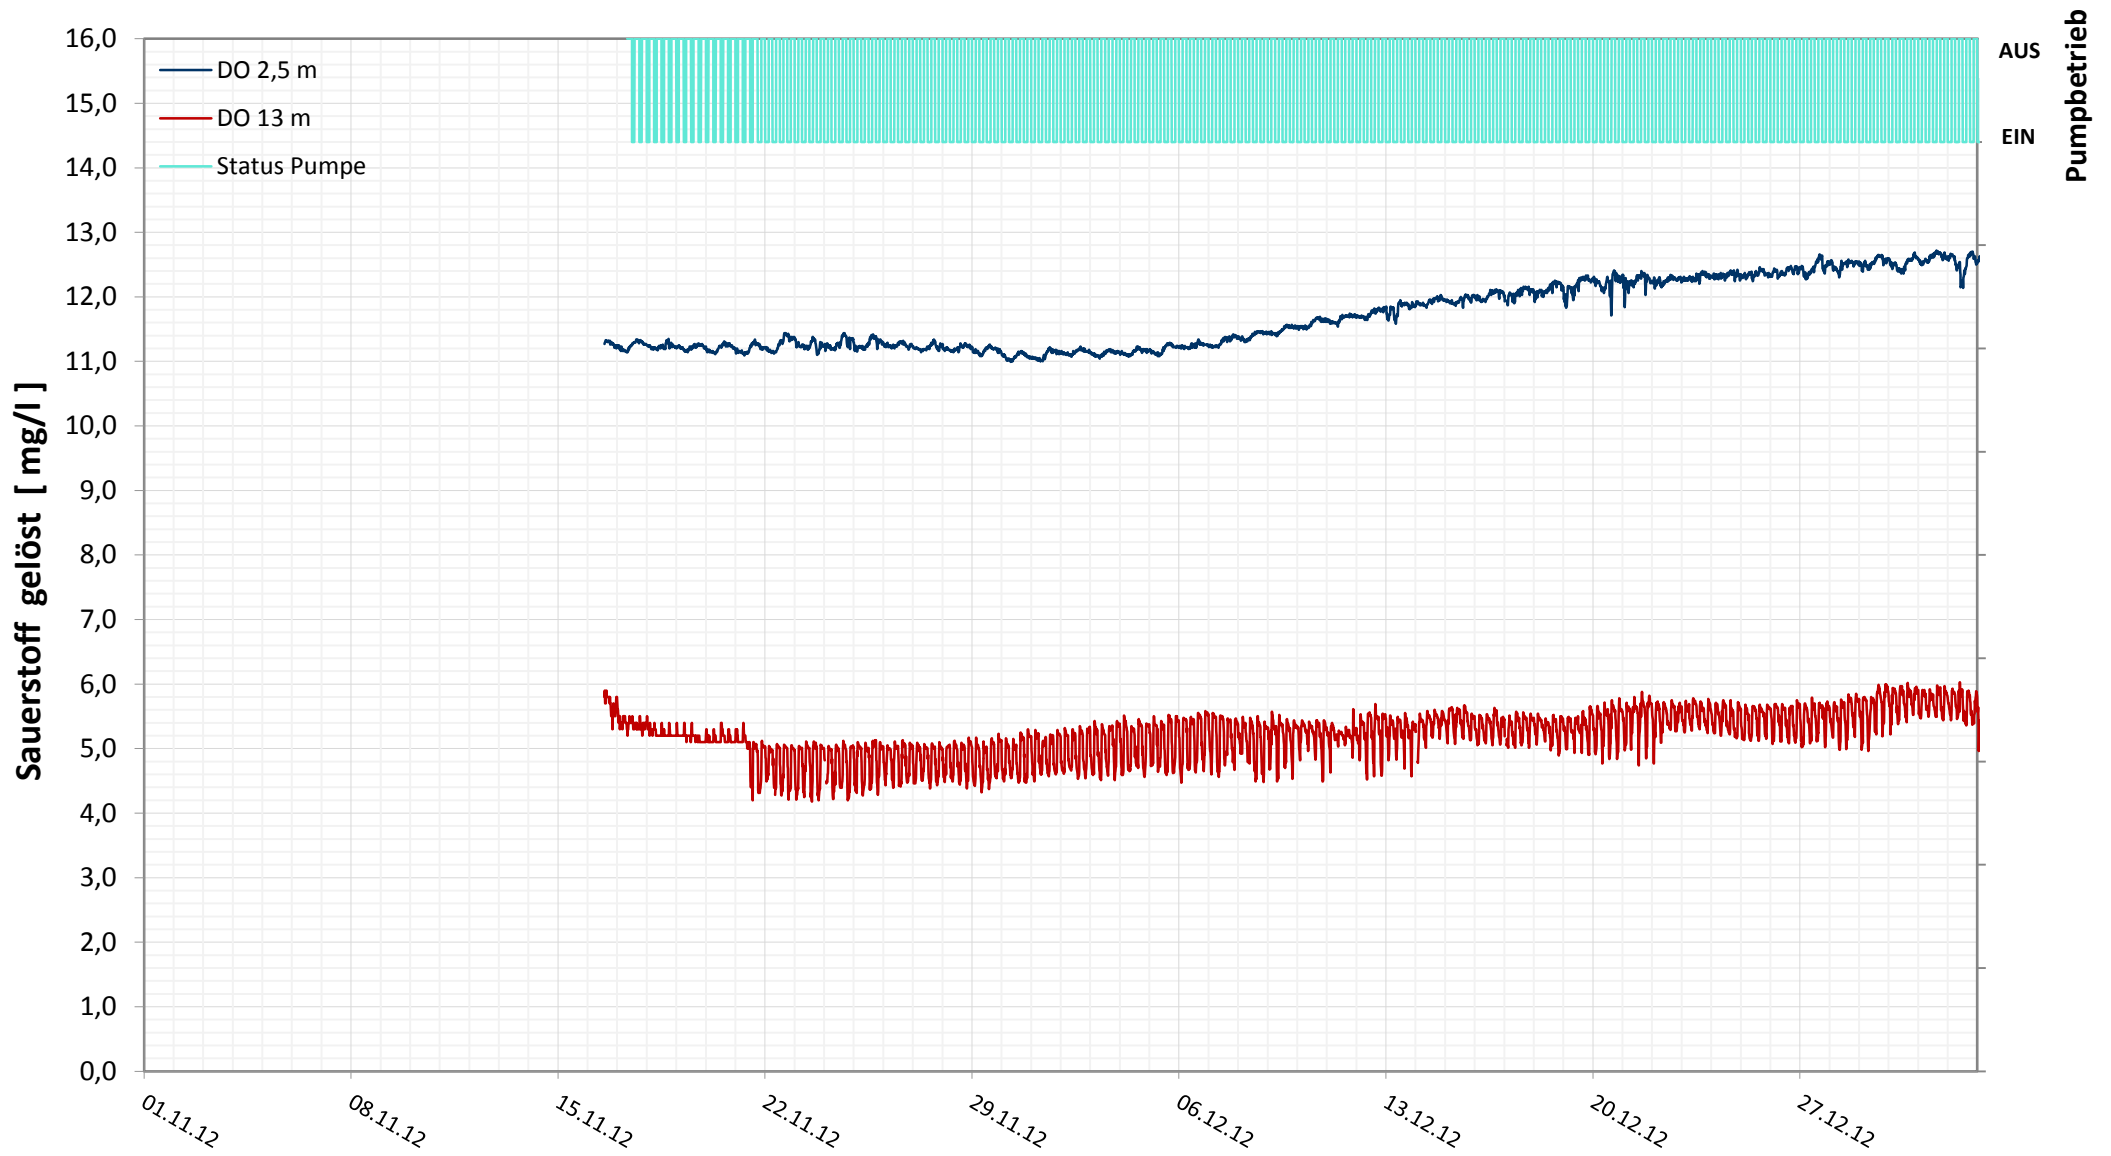

Online Station Steinbrunner See SAUERSTOFF GELÖST

Bereinigte 15 Minuten Online Messwerte vorbehaltlich weiterer Detailevaluierung