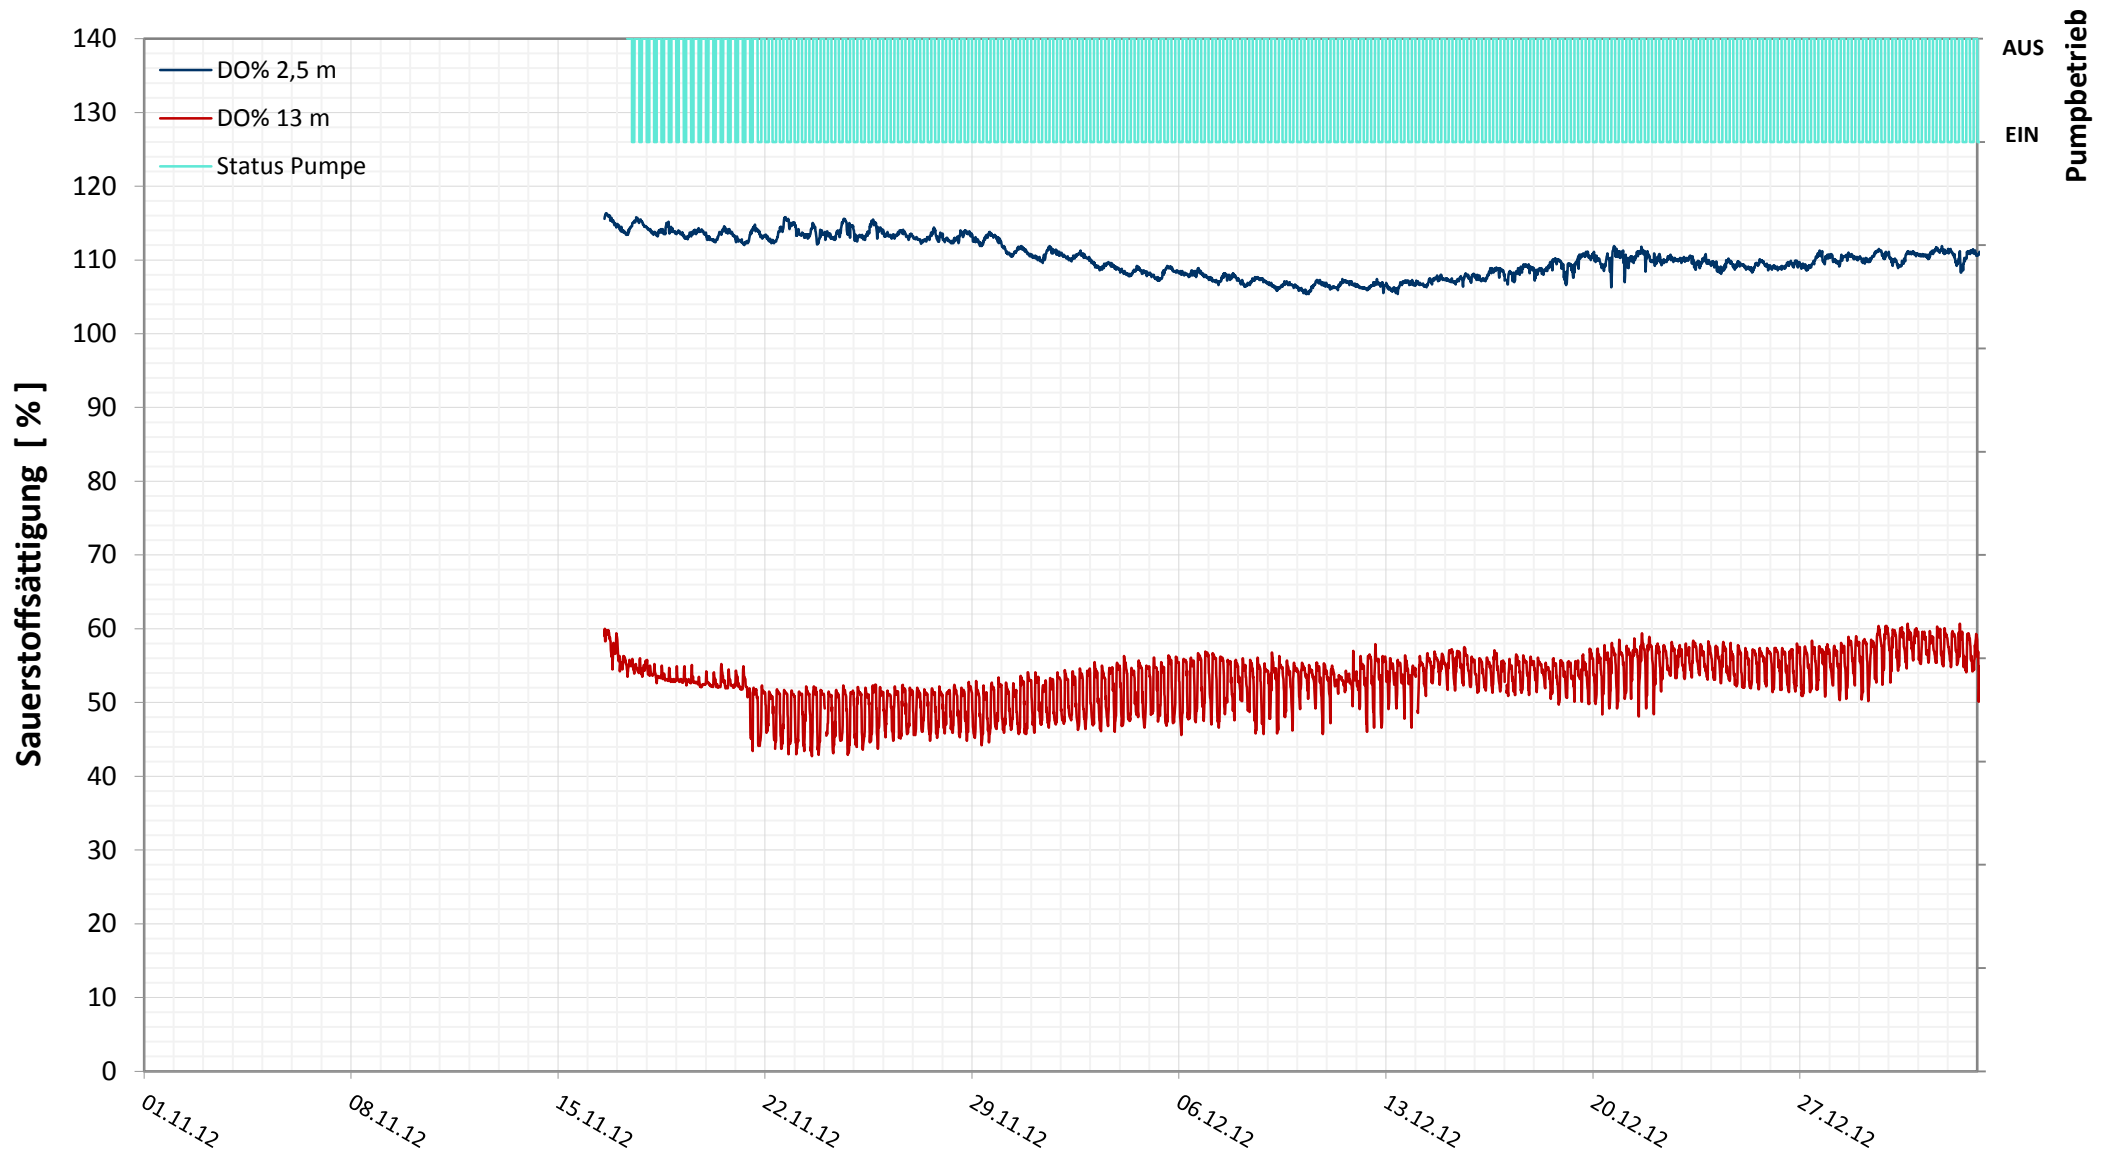

# Online Station Steinbrunner See SAUERSTOFFSÄTTIGUNG

Bereinigte 15 Minuten Online Messwerte vorbehaltlich weiterer Detailevaluierung