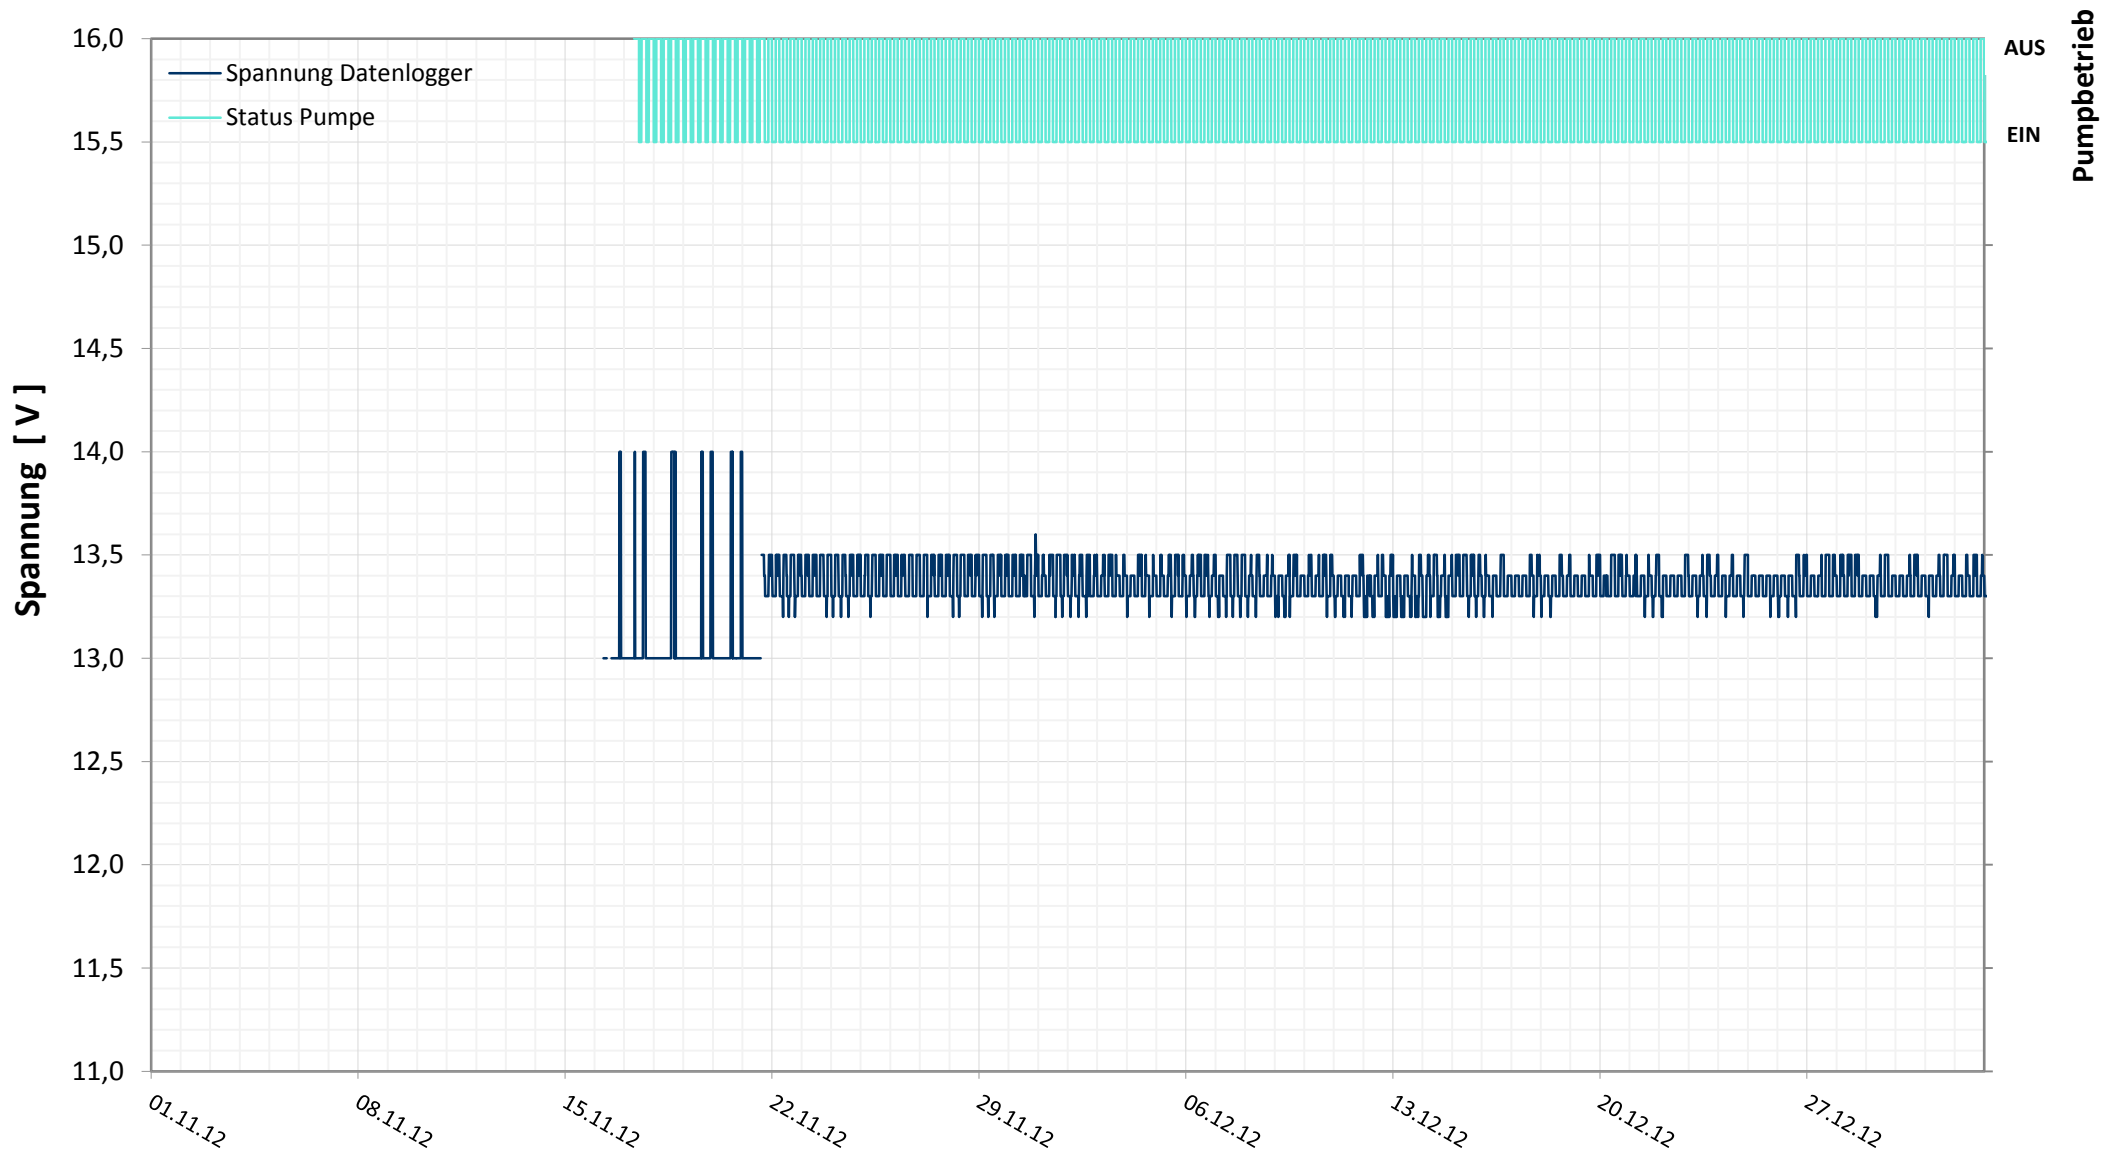

Online Station Steinbrunner See

BATTERIESPANNUNG

Bereinigte 15 Minuten Online Messwerte vorbehaltlich weiterer Detailevaluierung