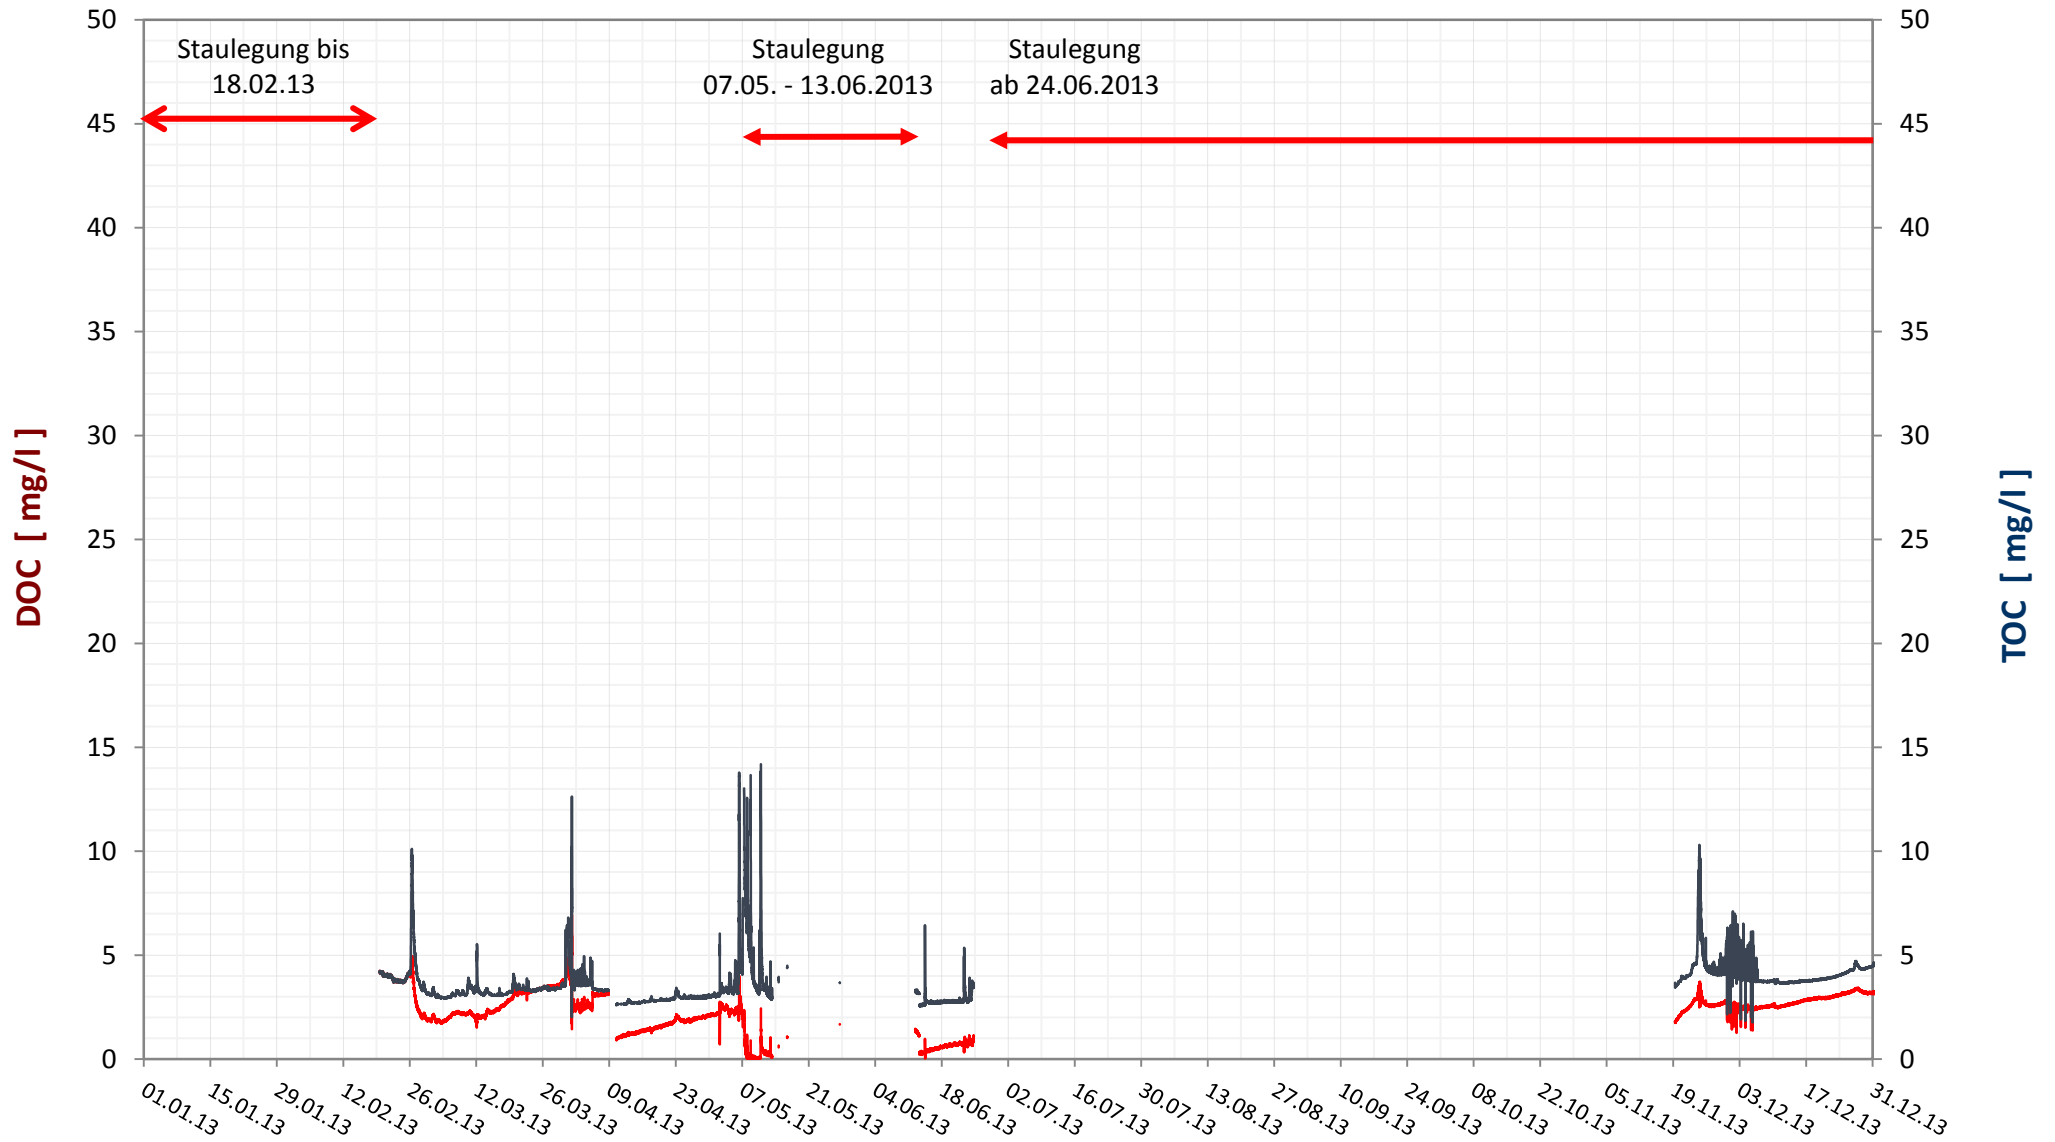

Online Station Takern I / RAAB

DOC und TOC

Bereinigte 5 Minuten Online Messwerte vorbehaltlich weiterer Detailevaluierung